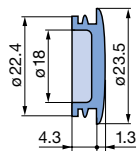

Cap

Marking	Surface	grey	black	red	blue	yellow	green
without line	2	040-5015	040-5025	040-5035	040-5045	040-5055	040-5065
	3	040-5010	040-5020	040-5030	040-5040	040-5050	040-5060
with line	1/8"	040-5615	040-5625	040-5635	040-5645	040-5655	040-5665
	2	040-5610	040-5620	040-5630	040-5640	040-5650	040-5660

packing unit: 100 pieces