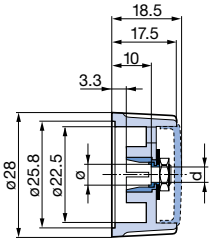

Knob $\varnothing$ 28 mm

Knob

Marking	d	$\varnothing$	grey		black	
			matt	glossy	matt	glossy
without line	4,05	6	020-5415	020-5410	020-5425	020-5420
	3,2	1/4"	020-5515	020-5510	020-5525	020-5520
with line	4,05	6	021-5415	021-5410	021-5425	021-5420
	3,2	1/4"	021-5515	021-5510	021-5525	021-5520

packing unit: 100 pieces