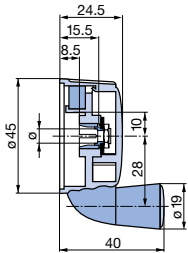

Crank Knob

Marking	d	$\varnothing$	grey: glossy	black: glossy
without line	4,05	6	020-8410	020-8420

packing unit: 40 pieces