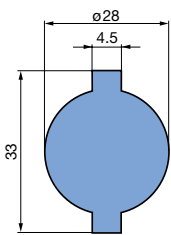

Wing knob

Marking	d	$\varnothing$	grey		black	
			matt	glossy	matt	glossy
without line	4,05	6	022-5415	022-5410	022-5425	022-5420
	3,2	1/4"	022-5515	022-5510	022-5525	022-5520
with line	4,05	6	023-5415	023-5410	023-5425	023-5420
	3,2	1/4"	023-5515	023-5510	023-5525	023-5520

packing unit: 100 pieces