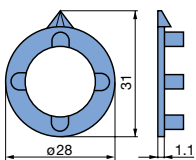

Pointer

Surface	grey	black	red	blue	yellow	green
matt	041-5015	041-5025	041-5035	041-5045	041-5055	041-5065
glossy	041-5010	041-5020	041-5030	041-5040	041-5050	041-5060

packing unit: 100 pieces