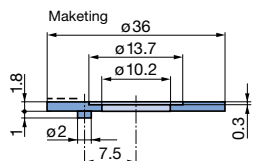

Stator

Marking	with line, grey: glossy	30° black: glossy	15° black: glossy
	043-4110	043-4220	043-4230

packing unit: 100 pieces

Figure dial (same dimension as pointer dial)

Marking										
	-	30° 0-11	30° 1-12	36° 0-9	36° 1-10	27,7° 1-13	15° 0-23	15° 1-24	-	-
ø 36 mm	042-4000	042-4100	042-4200	042-4300	042-4400	042-4700	042-4900	042-4901	042-4800	042-4802
ø 44 mm	042-4010	-	-	-	-	-	-	-	-	-
ø 53 mm	042-4020	-	-	-	-	-	-	-	-	-

packing unit: 100 pieces