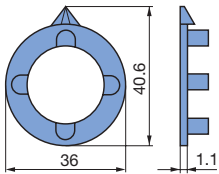

Pointer

Surface	grey	black	red
matt	041-6015	041-6025	041-6035
glossy	041-6010	041-6020	041-6030

packing unit: 100 pieces