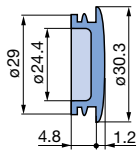

Marking	Surface	grey	black	red
	matt	040-6015	040-6025	040-6035
	glossy	040-6010	040-6020	040-6030
	matt	040-6615	040-6625	040-6635
	glossy	040-6610	040-6620	040-6630

packing unit: 100 pieces