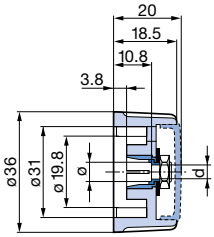

Knob ø 36 mm

Knob

Marking	d	ø	grey		black	
			matt	glossy	matt	glossy
	4,05	6	020-6415	020-6410	020-6425	020-6420
	3,2	1/4"	020-6515	020-6510	020-6525	020-6520
	4,05	6	021-6415	021-6410	021-6425	021-6420
	3,2	1/4"	021-6515	021-6510	021-6525	021-6520

packing unit: 50 pieces

Cap