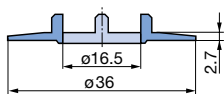

Pointer dial

Marking	Surface	grey	black	red
	matt	042-4915	042-4925	042-4935
	glossy	042-4910	042-4920	042-4930

packing unit: 100 pieces