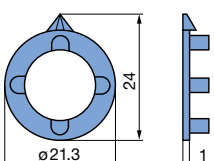

Pointer

Surface	grey	black	red	blue	yellow	green
matt	041-4015	041-4025	041-4035	041-4045	041-4055	041-4065
glossy	041-4010	041-4020	041-4030	041-4040	041-4050	041-4060

packing unit: 100 pieces