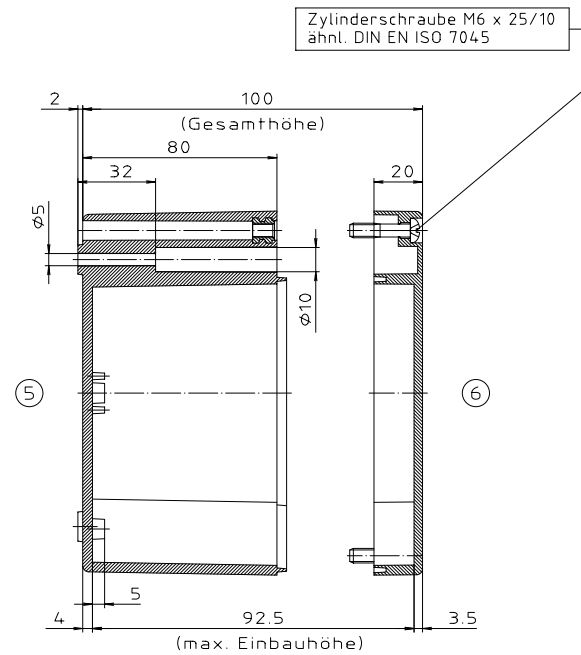

ABS-Gehäuse können durch eine andere Schwindung ca. 0,1-0,25% größer sein als gezeichnete PC-Gehäuse