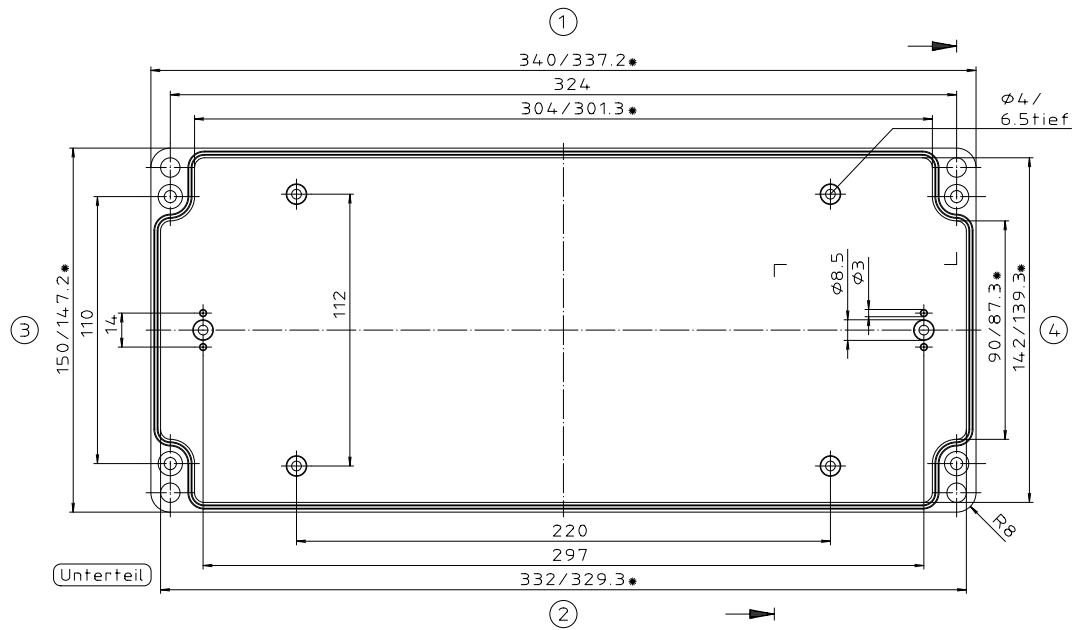

* = Maß durch Formkonizität nach unten verringert.
Freimaß - Toleranz nach DIN 16901-130

Unterteil

ABS-Gehäuse können durch eine andere Schwindung ca. 0,1-0,25% größer sein als gezeichnete PC-Gehäuse