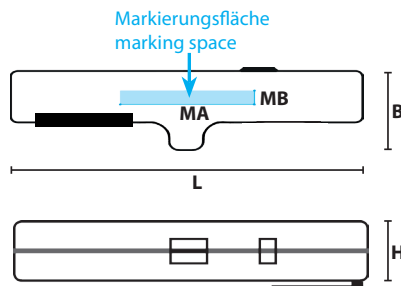

Abbildung  
Image

**Anwendung**  
*Usage*

Auftrennen des Außenmantels von Glasfaserkabel durch Längsschnitt  
Longitudinal cut of sheathing of fibre optic cables

**Anwendungsbereich**  
*Capacity*

Ø ≥ 8,2 mm | 21/64" | .323"

**Abmessungen + Gewicht**  
*Dimensions + weight*

L	124 mm   4.882"
B	35 mm   1.378"
H	25 mm   .984"
MA	41 mm   1.614"
MB	7 mm   .276"
ΔΔ	43 g   1.517 oz

**Ursprungsland**  
*Country of Origin*

Deutschland  
Germany