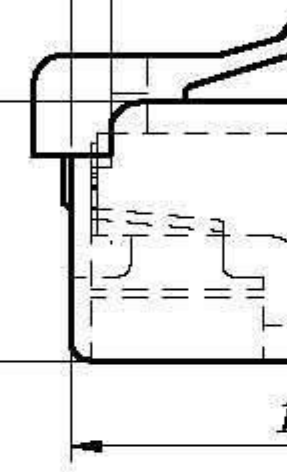

rotronic

Datenblatt - Fiche technique - Data sheet

21.17.3062

**ROLINE Modular Plug ungeschirmt, Kat. 6, für Massivdraht,
10 Stck**

**ROLINE Connecteur modulaire non blindé Cat.6 pour câble
solide, 10 unités**

ROLINE Cat.6 Modular Plug, unshielded, for Solid Wire, 10 pcs.

B

1.02 5.89

6.60

C

ITEM: 21.17.3062-50

D

BLADE:	E	Y	Z	A		
Drawing						
Mark						
GOLD PLATING	3Mu"	3u"	6u"	15u"	30u"	50u"
Mark						✓