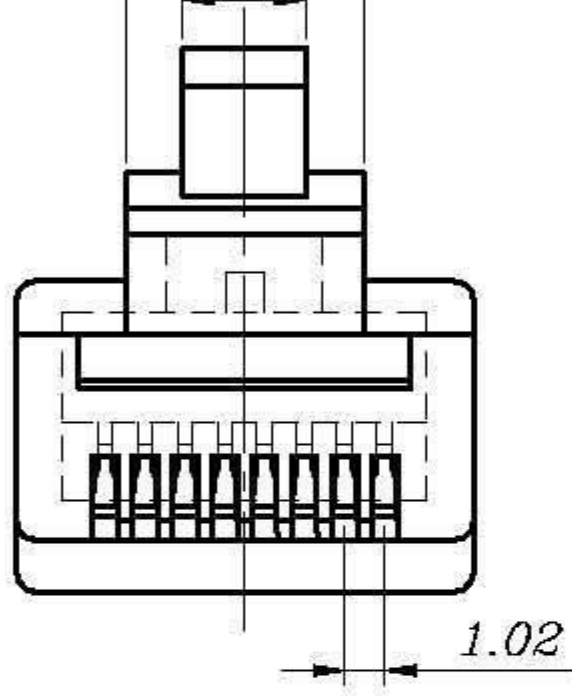

rotronic

Datenblatt - Fiche technique - Data sheet

21.17.3062

**ROLINE Modular Plug ungeschirmt, Kat. 6, für Massivdraht,
10 Stck**

**ROLINE Connecteur modulaire non blindé Cat.6 pour câble
solide, 10 unités**

ROLINE Cat.6 Modular Plug, unshielded, for Solid Wire, 10 pcs.

B

1.02 5.89

6.60

C

ITEM: 21.17.3062-50

D

BLADE:	E	Y	Z	A		
Drawing						
Mark						
GOLD PLATING	3Mu"	3u"	6u"	15u"	30u"	50u"
Mark						✓