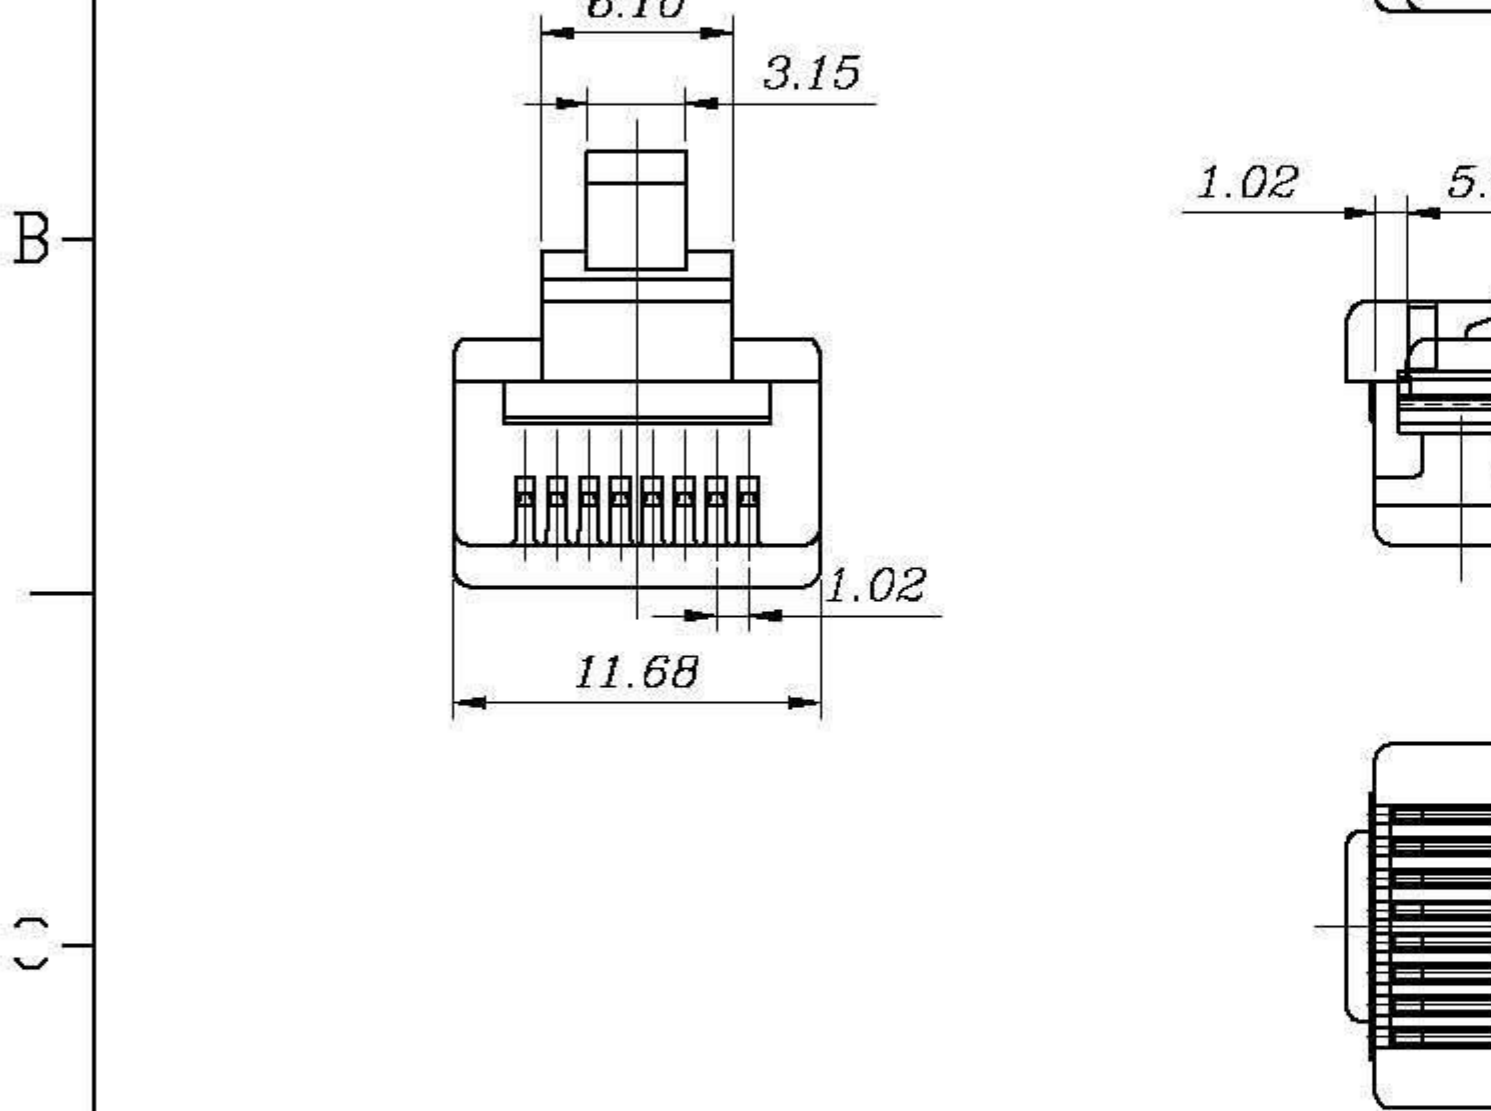

rotronic

Datenblatt - Fiche technique - Data sheet

21.17.3060

ROLINE Modular Plug ungeschirmt, Kat. 6, 10 Stck

ROLINE Connecteur modulaire non blindé, Cat.6, 10 unités

**ROLINE Cat.6 Modular Plug, unshielded, for Stranded Wire,
10 pcs.**