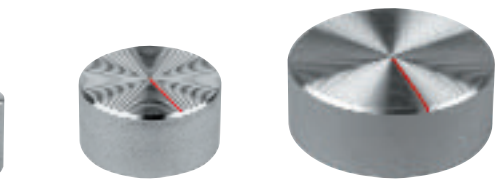

Aluminium-Drehknöpfe Schraubstiftbefestigung

Art. ohne Strichanzeige · protective finish, without indicator mark

Ø C	Ø d	D	E	F	Art.-Nr.
-	4	6	-	13,5	510.41
11	6	6	2,5	13,5	511.61
18	6	7,5	3,5	12	512.61
26	6	8	4,5	12	513.61
36	6	7,5	3	12	514.61
46	6	7,5	3	12	515.61

Art. mit Strichanzeige · protective finish, with indicator mark

Ø C	Ø d	D	E	F	Art.-Nr.
-	4	6	-	13,5	520.411
11	6	6	2,5	13,5	521.611
18	6	7,5	3,5	12	522.611
26	6	8	4,5	12	523.611
36	6	7,5	3	12	524.611
46	6	7,5	3	12	525.611

Art. mit Strichanzeige · protective finish, with indicator mark

Ø C	Ø d	D	E	F	Art.-Nr.
-	4	6	-	13,5	520.4191
11	6	6	2,5	13,5	521.6191
18	6	7,5	3,5	12	522.6191
26	6	8	4,5	12	523.6191
36	6	7,5	3	12	524.6191
46	6	7,5	3	12	525.6191