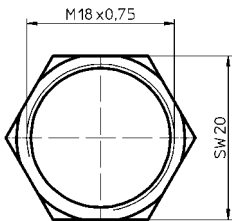

Bestellbezeichnung Designation Désignation	Verpackungseinheit (VE) Package unit (PU) Unité d'emballage (UE)
0382	50

Verpackung: im Karton
 Packaging: in a cardboard box
 Emballage: dans un carton

0384

0385