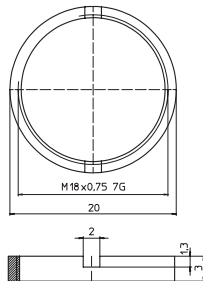

Bestellbezeichnung Designation Désignation	Verpackungseinheit (VE) Package unit (PU) Unité d'emballage (UE)
0382	50

Verpackung: im Karton
 Packaging: in a cardboard box
 Emballage: dans un carton

0384

0385