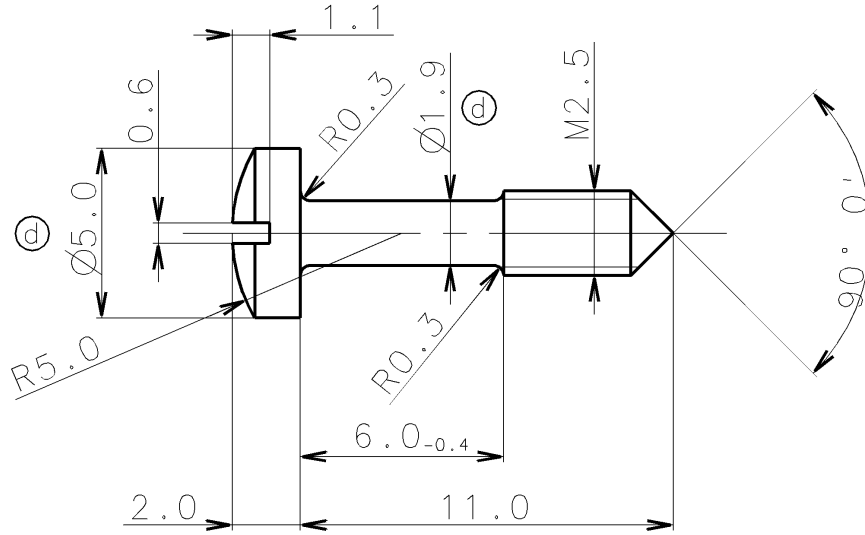

11.04.2000 18:18:20  
Für diese Zeichnung behalten  
wir uns alle Rechte vor

M 1:1

√ Rt10

ähnlich 60807-005

Ⓐ Ⓑ Ⓒ

OBERFLÄCHE: GAL.VERZINKT, SCHWARZ CHROMATIERT

KD	SCE	SUS	SUK
	SFR	SJA	

d	96/0732	13.11.1996	beckers
c	92/0838	21.12.1992	pf
b	91/0553	27.03.1991	bec
a	90/1056	11.06.1990	bec
Ind SYM	Ändr./Revision Modification	Datum Date	Name Nom
	Freig./Rel./Relach.	30.09.1981	*
	Norm./Revision		
	Gepr./Approv./Ver.		
	Gez./Drawn/Des.	30.09.1981	RE
Adresse/Address: Fa. Schroff GmbH 75334 Straubenhardt			

Verwendung:/Use:/Utilisation:		Oberfl./Surface:/T.de Surface:	
***;***			
Maßstab/ Scale/ Echelle	5:1	Werkstoff:/ Material:/ Matière:	Rd5 DIN1756 Ms58 F44
Benennung:/ Title:/ Designation: HALSSCHRAUBE			
Z.Nr./Drawing No. Nr. du document.	60807-125	intern	Änderung Rev./Mod. Blatt Page
	00000		1/1 011
Ersatz für: replace/remplace:		***	

Freimaß-Tol. DIN 7168 M	
Nennmaßbereich Corresp. Tol. Dim. nominale	Abmaße Dim. limits Tolerances
0.5 < X ≤ 3 mm	±0.1 mm
3 < X ≤ 6 mm	±0.1 mm
6 < X ≤ 30 mm	±0.2 mm
30 < X ≤ 120 mm	±0.3 mm
120 < X ≤ 400 mm	±0.5 mm
400 < X ≤ 1000 mm	±0.8 mm
1000 < X ≤ 2000 mm	±1.2 mm