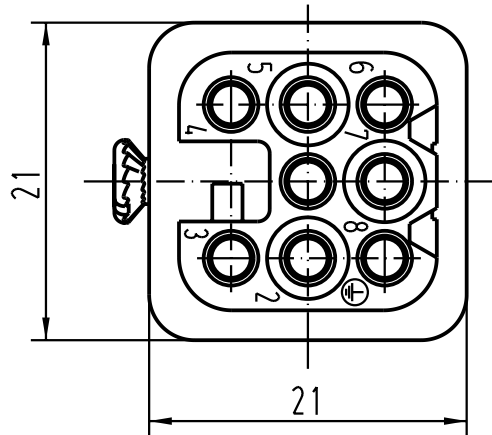

5

4

3

2

1

D

C

B

A

 All Dimensions in mm Original Size DIN A 4			Techn. Character.			Nicht tolerierte Masse/ Free size tolerances		
				Dat.	Name	Massestab/Scale		
			Detail.	25.02.93	PENNER	2:1		
			Insp.		HERB			
			Stand.					
410278	01.12.02	DY	HARTING Electric GmbH & Co. KG					
Mod.	Dat.	Name	D-32339 Espelkamp					
						TB 09 21 007 3131		Blatt/ page
						Sub. TB 09 21 007 3131 v. 14.06.85		

Han 7D-f
Buchsenträger/
female inserts

TB 09 21 007 3131

Sub. TB 09 21 007 3131 v. 14.06.85

X-ON Electronics

Largest Supplier of Electrical and Electronic Components

Click to view similar products for [Rectangular MIL Spec Connectors](#) category: