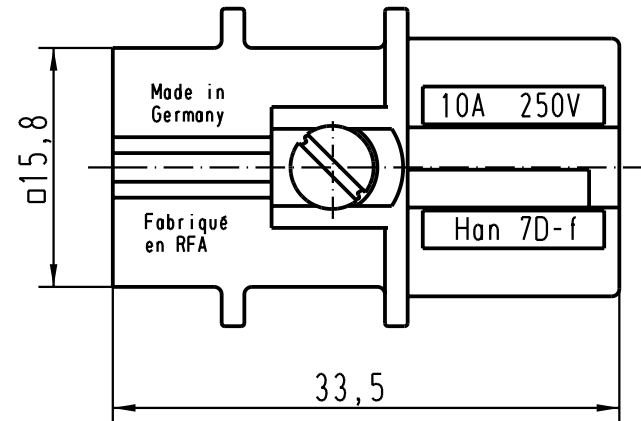

A

 All Dimensions in mm Original Size DIN A 4			Techn. Character.			Nicht tolerierte Masse/ Free size tolerances		
				Dat.	Name	Massestab/Scale		
			Detail.	25.02.93	PENNER	2:1		
			Insp.		HERB			
			Stand.					
410278	01.12.02	DY	HARTING Electric GmbH & Co. KG					
Mod.	Dat.	Name	D-32339 Espelkamp					
						TB 09 21 007 3131		Blatt/ page
						Sub. TB 09 21 007 3131 v. 14.06.85		

Han 7D-f
Buchsenträger/
female inserts

TB 09 21 007 3131

Sub. TB 09 21 007 3131 v. 14.06.85

X-ON Electronics

Largest Supplier of Electrical and Electronic Components

Click to view similar products for [Rectangular MIL Spec Connectors](#) category: