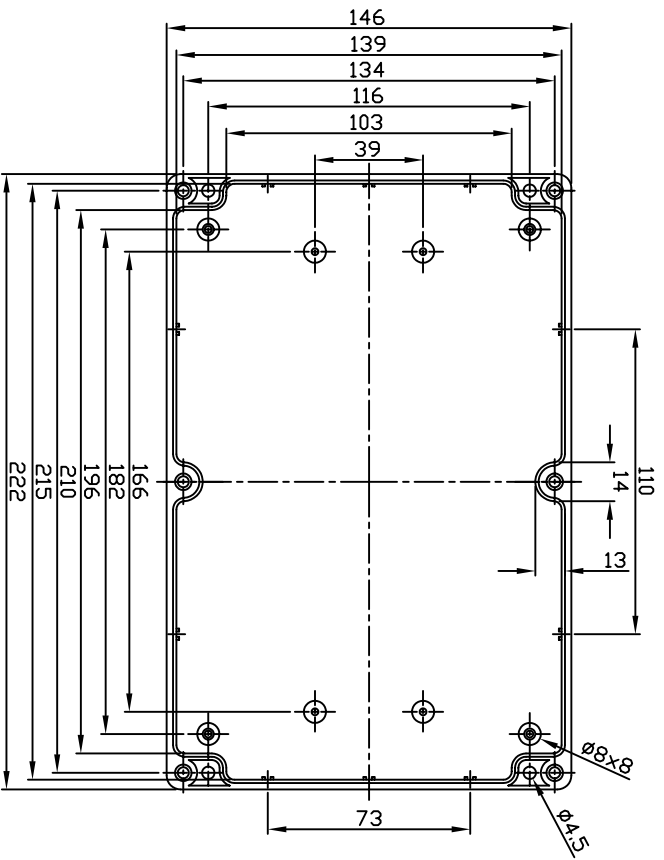

G317/G218

| | | | |
|------------------------|-------------------|---------------|-------------|
| GAINTA INDUSTRIES LTD. | | 宣文實業有限公司 | |
| 設計 BY | 繪圖 BY | 校圖 BY | 比例 SCALE |
| ABS,PC | ABS,PC | ABS,PC | ABS,PC |
| 圖名 TITLE | | 圖號 DWG NO. | |
| G317,G218 | | | |
| 圖號 REVISED | 說明 DESCRIPTION | | |
| | | | |

[CR-425 PAINTED](#) [585-R-WH-PK](#) [M-10-PLATED](#) [60221-01](#) [60566-01-000](#) [HPL-9VB BATT DOOR](#) [M-16-LID-PLATED](#) [M18-PLTD](#) [M-21-LID-PLATED](#) [M-21-PLATED](#) [M-23-PLATED](#) [CU-281-MB](#) [6711GSKT](#) [71884-29-028](#) [LH45-100 Black](#) [7200B](#) [72868-510-000](#) [CNS-0000 Black](#) [72883-510-000](#) [CNS-0101 Black](#) [72906-510-000](#) [CNS-0407 Black](#) [73091-510-000](#) [CNM-0000-BLACK Kit](#) [73092-510-000](#) [CNM-0101 Black](#) [73108-510-000](#) [CNL-0303 Black](#) [73395-510-039](#) [CNS-0006 Bone](#) [74257-510-000](#) [CNL-0004](#) [MDC-1183-PLAIN-ALUM](#) [MDC-1183-PTD](#) [MDC-13104-PLAIN-ALUM](#) [MDC-211 - PAINTED IVORY/BEIGE](#) [MDC-321-PTD](#) [MDC-432-PLAIN-ALUM](#) [MDC-973-PTD](#) [76](#) [77153-01-028](#) [FLX6030](#) [83535-01-508](#) [PS-11296-G](#) [PS-11298-B](#) [116-508](#) [120-407](#) [120-412](#) [120-909](#) [120-455](#) [R272-100-000](#) [120-910](#) [R501-001-010](#) [R508-080-000](#) [R508-160-000](#) [R530-120-000](#) [R530-122-000](#) [R530-200-000](#) [R531-160-000](#) [R531-200-000](#) [R582-080-100](#)