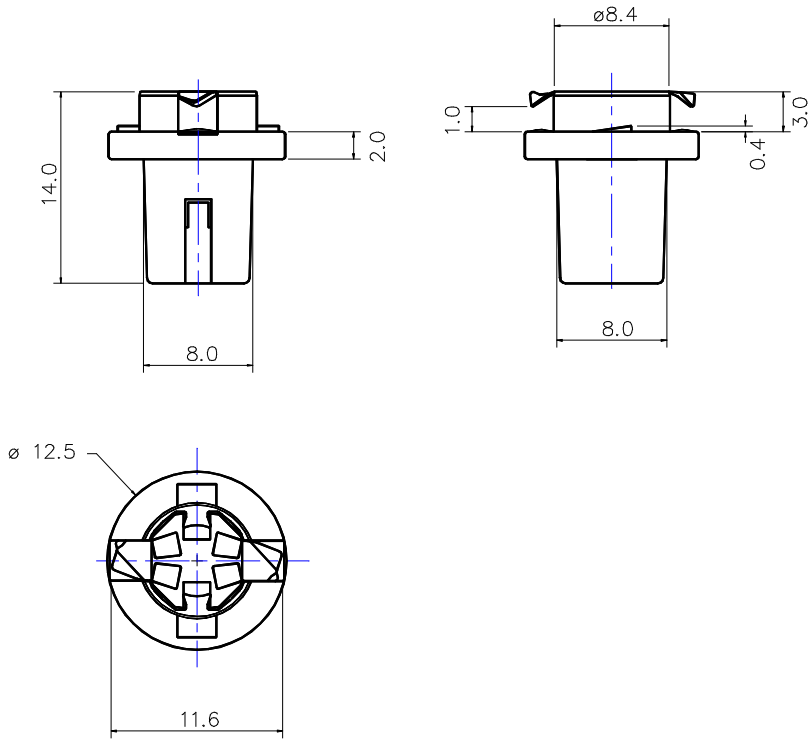

Part Number: 91587

Description T5 Black Lamp-holder

Material Socket body PA66 GF 15
 Contact Tin plated steel

X-ON Electronics

Largest Supplier of Electrical and Electronic Components

Click to view similar products for [cml manufacturer](#):

Other Similar products are found below :

[1860623W3A](#) [19010351](#) [19300133](#) [192A0255](#) [19211252](#) [19050253](#) [19241354](#) [195A1350](#) [SK-3-2500](#) [6346002505R](#) [6275AL](#) [19041051](#)
[19010053](#) [19180351](#) [1862623W3A](#) [19272351](#) [19040351](#) [19051357](#) [19050357](#) [19010350](#) [19000352](#) [T000205](#) [1860325W3D](#) [19000353](#) [SK-](#)
[2-2500](#) [19410132M](#) [19050257](#) [7632](#) [18600M51](#) [19210363](#) [19272350](#) [1512145UR3](#) [T000015](#) [1927235WA](#) [190403Z2](#) [19211253](#) [19740135](#)
[192D0000](#) [192D0230](#) [W643](#) [19272352](#) [190A2351](#) [18606232](#) [19TR0I24](#) [1512135UG3](#) [T010309](#) [19031253](#) [1511A45W3D](#) [1505475W3D](#)
[W1121T](#)