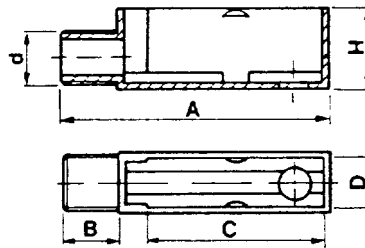

Supporti per M.G.
Trimmer Regulation Supports

149-877.

Materiale

Nylon 6-30%v. 6

Codice	Dimensioni m/m					
	A	B	C	d	D	H
5356	29,2	6	19,5	M6x0,75	5	9,3

Colore

Nero 2

Materiale

Acetalica 9

Codice	Dimensioni m/m							
	A	B	C	d	D	E	F	H
5362/8	8	0,7	0,6	3	4,5	0,8	0,7	1,5
5362/13	13	0,7	0,6	3	4,5	0,8	0,7	1,5
5362/18	18	0,7	0,6	3	4,5	0,8	0,7	1,5

Colore

Rosso 3

X-ON Electronics

Largest Supplier of Electrical and Electronic Components