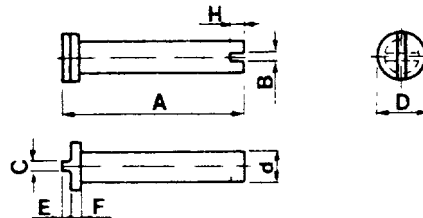

Supporti per M.G.
Trimmer Regulation Supports

149-877.

Materiale

Nylon 6-30%v. 6

Codice	Dimensioni m/m					
	A	B	C	d	D	H
5356	29,2	6	19,5	M6x0,75	5	9,3

Colore

Nero 2

Materiale

Acetalica 9

Codice	Dimensioni m/m							
	A	B	C	d	D	E	F	H
5362/8	8	0,7	0,6	3	4,5	0,8	0,7	1,5
5362/13	13	0,7	0,6	3	4,5	0,8	0,7	1,5
5362/18	18	0,7	0,6	3	4,5	0,8	0,7	1,5

Colore

Rosso 3

X-ON Electronics

Largest Supplier of Electrical and Electronic Components