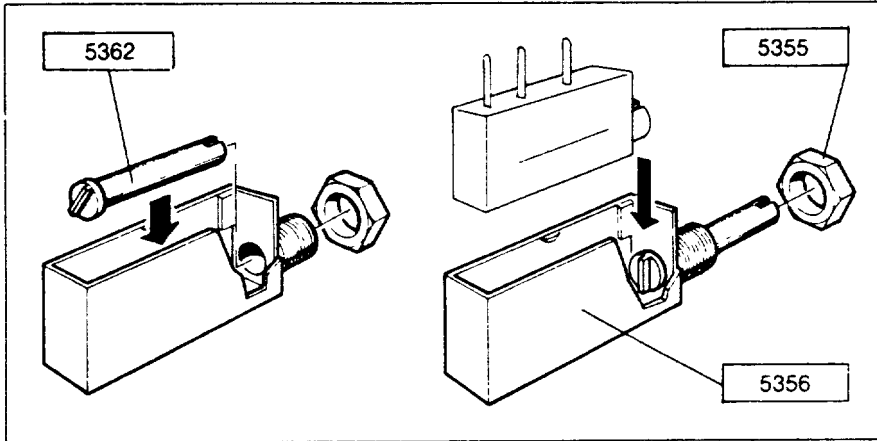

Supporti per M.G.
Trimmer Regulation Supports

149-877.

Materiale

Nylon 6-30%v. 6

Codice	Dimensioni m/m					
	A	B	C	d	D	H
5356	29,2	6	19,5	M6x0,75	5	9,3

Colore

Nero 2

Materiale

Acetalica 9

Codice	Dimensioni m/m							
	A	B	C	d	D	E	F	H
5362/8	8	0,7	0,6	3	4,5	0,8	0,7	1,5
5362/13	13	0,7	0,6	3	4,5	0,8	0,7	1,5
5362/18	18	0,7	0,6	3	4,5	0,8	0,7	1,5

Colore

Rosso 3

X-ON Electronics

Largest Supplier of Electrical and Electronic Components