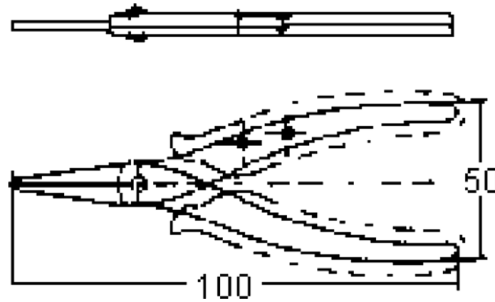

## Specifications:

Cutter Type : Micro  
Material : Stainless Steel

908-501B

Dimensions : Millimetres

908-501D

Dimensions : Millimetres

**DURATOOL**

# Precision Stainless Steel Pliers

908-501E

Dimensions : Millimetres