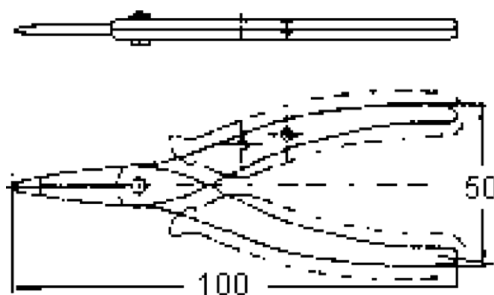

# Precision Stainless Steel Pliers

**DURATOOL**

908-501A

Dimensions : Millimetres

## Specifications:

Cutter Type : Micro  
Material : Stainless Steel

908-501B

Dimensions : Millimetres

908-501D

Dimensions : Millimetres

**DURATOOL**

# Precision Stainless Steel Pliers

908-501E

Dimensions : Millimetres