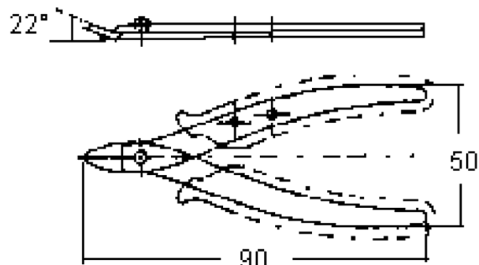

# Precision Stainless Steel Pliers

**DURATOOL**

908-501A

Dimensions : Millimetres

## Specifications:

Cutter Type : Micro  
Material : Stainless Steel

908-501B

Dimensions : Millimetres

908-501D

Dimensions : Millimetres

**DURATOOL**

# Precision Stainless Steel Pliers

908-501E

Dimensions : Millimetres