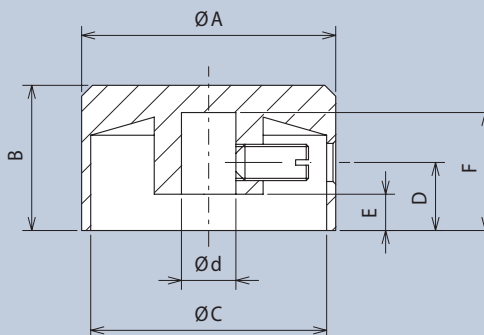

## Aluminium Turning Knobs with Setscrew Fixing

schutzlackiert · protective finish

B	Ø C	Ø d	D	E	F	Art.-Nr.
14	11	4	6	2,5	11	5551.4612
14	11	6	6	2,5	11	5551.6612
14	15	6	8,5	6	13	5552.6612
14	18	6	7,5	3,5	12	5553.6612
15	21,5	6	7,5	4	12	5554.6612
16	26	6	7,5	4	13	5555.6612
18	31	6	8	3,5	15	5556.6612

eloxiert · anodized

B	Ø C	Ø d	D	E	F	-	ohne Strich- anzeige without Indicator	mit Strich- anzeige with Indi- cator
10	-	4	3	-	8	-	504.41	504.411
12	11	4	5	2,5	10,5	-	505.41	505.411
12	11	6	5	2,5	10,5	-	505.61	505.611
13	15	6	7,5	5	12	-	506.61	506.611
14	18	4	7,5	3,5	11,5	-	507.41	507.411
14	18	6	7,5	3,5	11,5	-	507.61	507.611
15	21,5	6	7,5	4	12	-	508.61	508.611
16	26	6	7,5	4	13	-	509.61	509.611
18	31	6	8	3,5	15	-	539.61	539.611

schwarz eloxiert · black anodized

B	Ø C	Ø d	D	E	F	-	ohne Strich- anzeige without Indicator	mit Strich- anzeige with Indi- cator
10	-	4	3	-	8	-	504.413	504.4131
12	11	4	5	2,5	10,5	-	505.413	505.4131
12	11	6	5	2,5	10,5	-	505.613	505.6131
13	15	6	7,5	5	12	-	506.613	506.6131
14	18	4	7,5	3,5	11,5	-	507.413	507.4131
14	18	6	7,5	3,5	11,5	-	507.613	507.6131
15	21,5	6	7,5	4	12	-	508.613	508.6131
16	26	6	7,5	4	13	-	509.613	509.6131
18	31	6	8	3,5	15	-	539.613	539.6131