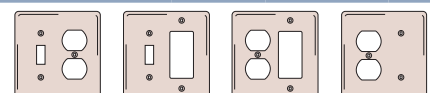

Combination

Gang	430 S/S	302/304 S/S	Nylon
2	Toggle/Duplex	SS18L	SS18 NP18xx
2	Toggle/Decorator	SS126L	SS126 NP126xx
2	Duplex/Decorator	—	SS826 NP826xx
2	Duplex/Blank	—	SS138 NP138xx