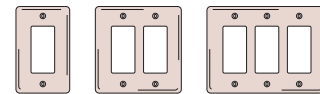

Style Line® Decorator

Gang	430 S/S	302/304 S/S	Nylon
1	SS26L	SS26	NP26xx
2	SS262L	SS262	NP262xx
3	—	SS263	NP263xx