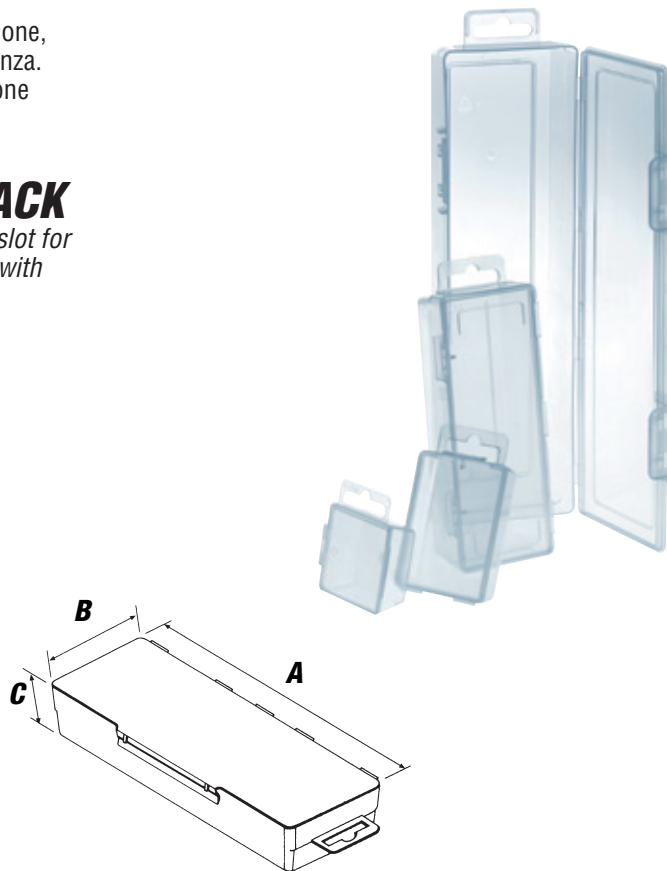

## **BIVALVE IN POLIPROPILENE**

Pratico e robusto contenitore in polipropilene stampato ad iniezione, dotato di asola per esposizione su display e di notevole trasparenza. Tutti i modelli siglati D e F possono essere prodotti, su ordinazione anche senza asola.

## **RIGID POLYPROPYLENE BLISTER PACK**

*Handy, strong injection-moulded polypropylene container, with slot for use on display and featuring excellent transparency. All models with codes D and F can also be produced without slot on request.*

Dim. INTERNE  
*INTERNAL Dim.*

		<b>A</b>	<b>B</b>	<b>C</b>		<b>A</b>	<b>B</b>	<b>C</b>
Art. A1	mm.	48	38	15	Inch.	1.89	1.50	0.59
Art. A2		48	38	10		1.89	1.50	0.39
Art. B1		65	47	30		2.56	1.85	1.18
Art. B2		65	47	15		2.56	1.85	0.59
Art. B3		75	60	40		2.95	2.36	1.57
Art. C1A		137	52	31		5.39	2.05	1.22
Art. C2A		137	52	17		5.39	2.05	0.67
Art. D0		125	65	18		4.92	2.56	0.71
Art. D0/4		125	65	18		4.92	2.56	0.71
Art. D1		125	65	30		4.92	2.56	1.18
Art. D2		125	65	37		4.92	2.56	1.46
Art. F1		195	70	35		7.68	2.76	1.38
Art. F2		245	70	35		9.65	2.76	1.38
Art. F3		295	70	35		11.61	2.76	1.38
Art. F4		315	55	22		12.40	2.16	0.87