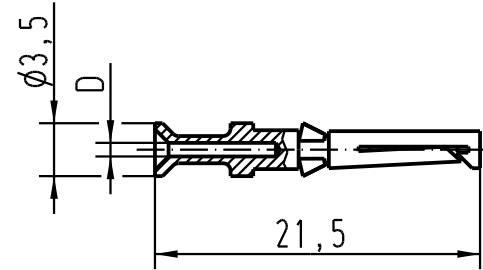

5

4

3

2

1

Bestell-Nummer / Part No.		D	Leiterquerschnitt wire gauge		Abisolierlänge der Litze stripping length
versilbert silver plated	vergoldet gold plated		mm ²	AWG	
09 15 000 6204	09 15 000 6224	0,90	0,14-0,37	26-22	8
09 15 000 6203	09 15 000 6223	1,10	0,5	20	
09 15 000 6205	09 15 000 6225	1,30	0,75	18	
09 15 000 6202	09 15 000 6222	1,45	1	18	
09 15 000 6201	09 15 000 6221	1,75	1,5	16	
09 15 000 6206	09 15 000 6226	2,25	2,5	14	6
09 15 000 6207		0,90	0,14-0,37	26-22	8

1) Nur für Buchanan Crimpwerkzeug Einstellø 1,0/
only for Buchanan crimping tool adjusting ø0,1

All Dimensions in mm
Original Size DIN A 4

Techn. Character.

Nicht tolerierte Masse / Free size tolerances

	Dat.	Name	Masstab / Scale
Detail.	22.03.99	Kö	2:1
Insp.		SDT	
Stand.			