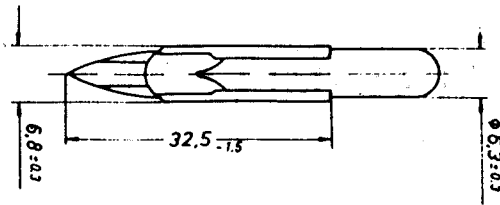

M 1 : 1

Art.Nr. HC	intern. Typ Nr. :	Spannung/V Voltage	Strom/mA Current	Lumen/Lm	Wendelaufbau Filament	Lebensdauer/h Life Time
*036305	xx	6	20	0,17	C-6	7.000
036306	xx	6	40	0,6	C-2R	7.000
036307	xx	6	50	0,7	C-2R	7.000
036308	xx	6	80	1,8	C-2R	7.000
036309	xx	6	100	2,2	C-2R	7.000
036310	xx	6	200	6,0	C-2R	7.000
036312	xx	8	150	6,5	C-2R	5.000
*036315	xx	12	20	0,4	C-2V	5.000
036316	xx	12	40	1,5	C-2V	5.000
*036317	xx	12	50	2,0	C-2V	5.000
*036318	xx	12	100	5,5	C-2V	5.000
036319	xx	12	120	7,5	C-2V	5.000
*036320	xx	18	100	8,1	C-2V	5.000
*036322	xx	24	20	0,75	C-2F	5.000
*036323	xx	24	25	1,2	C-2F	5.000
*036324	xx	24	40	2,7	C-2F	5.000
*036325	xx	24	50	3,5	C-2F	5.000
036326	xx	24	60	4,0	C-2F	5.000
*036327	xx	24	80	8,0	C-2F	5.000
036328	xx	24	100	10,0	C-2F	5.000
*036330	xx	27	80	9,0	C-2F	5.000
*036332	XX	28	40	3,5	C-2F	5.000
*036333	xx	28	45	4,5	C-2F	5.000