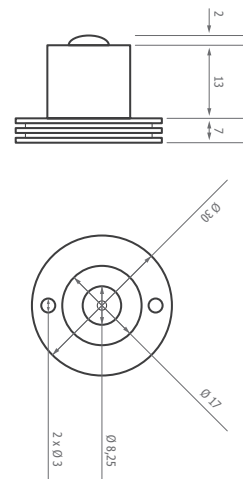

Für Montage- und Sicherheitshinweise siehe www.ledxon.de/downloads / For assembly- and safety information see www.ledxon.com/downloads

Dimensions in mm

Betriebsstrom DC / Operating current	700mA
Typ. Leistung / Wattage	3W
Elektrischer Anschluss / Electrical source	only use with 700mA current source
LED Typ / LED type	Edison® Edixeon®
Abstrahlwinkel / Angle	60°
Schutzart / Ingress protection	IP65
Dimmung / Dimming	Current reduction / PWM
max. Sperrspannung / Reverse voltage	5V
Betriebstemperatur / Operating temperature	-20°C - +40°C