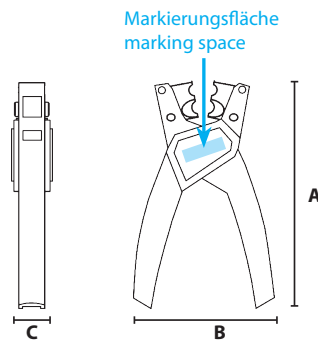

Produktdatenblatt
Product Data Sheet

Art.-Nr. <i>Part No.</i> 20220	Typ <i>Type</i> Outlet Special 20
Bezeichnung <i>Description</i> Abisolierzange Wire Stripper	

Abbildung
Image

Anwendung
Usage

Erstellung eines Kabelausschnitts
Dismantling of cable sections

Anwendungsbereich
Capacity

20 mm / 13/16" Ausschnittlänge / length of cable section

Kabeltypen
Cable types

Verschiedene Rundkabel von 7,5 - 9 mm Ø, z. B. Coaxial-Kabel, geschirmte und ungeschirmte Meß-, Kontrol- und Steuerleitungen (Außenisolierung max. 1,65 mm)
Different round cables 7,5 - 9 mm / 19/64" - 11/32" Ø, e. g. coaxial cables, shielded or unshielded monitoring and control cables (max. 1,65 / 1/16" insulation)

Material

Gehäuse: Glasfaserverstärktes Polyamid (PA)
Klinge: Spezialstahl, gehärtet
Body: Fibreglass reinforced polyamide (PA)
Blade: special steel, hardened and tempered

Abmessungen + Gewicht
Dimensions + weight

A	166 mm 6.535"
B	102 mm 4.016"
C	38 mm 1.496"
MA	26 mm 1.024"
MB	9 mm .354"
⚖	99,5 g 3.51 oz

Ursprungsland
Country of Origin

Deutschland
Germany

Zolltarifnummer
Customs Tariff Number

8203 2000

EAN-Code (EAN 13)