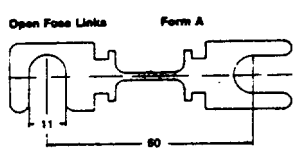

# Various special Fuse Links V-1e/86

Fuse Links for battery powered industrial trucks.  
80 V DIN 43560/1

Open Fuse Links Form A,

Rating A	Art.-Nr.	kg/100
50		
63		
80		
100		
125		
160		
200	90 030 05	0,5
250		
300		
355		
425		

Enclosed Fuse Links Form B,

Rating A	Art.-Nr.	kg/100
50		
63		
80		
100		
125		
160		
200	90 058 05	1,9
250		
300		
355		
425		

**Test Specifications**

Load	Opening Time
150 %	> 1 Std., 1 Hour
180 %	< 1 Std., 1 Hour
250 %	0,8 - 10 Sec.
400 %	0,2 - 2 Sec.

Open Fuse of various dimensions

Contact pieces and fusing-elements in one piece.

Fixing centres mm	Slots mm	Rating A	Art.-Nr.	kg/100
70	7	35	90 051 02	0,2
		50		
		63		
80	9	35	90 052 02	0,4
		50		
		63		
		80		
95	11	80	90 038 02	0,6
		100		
		125		
		160		
		200		

Slots mm	Rating A	Art.-Nr.	kg/100
7	35	90 001 02	0,5
	50		
	63		
9	35	90 002 02	0,8
	50		
	63		
	80		
11	80	90 003 02	1,4
	100		
	125		
	160		
	200		
14	160	90 004 02	3,1
	200		
	224		
	250		
	300		
	355		
17	355	90 005 02	6,5
	425		
	500		
	630		