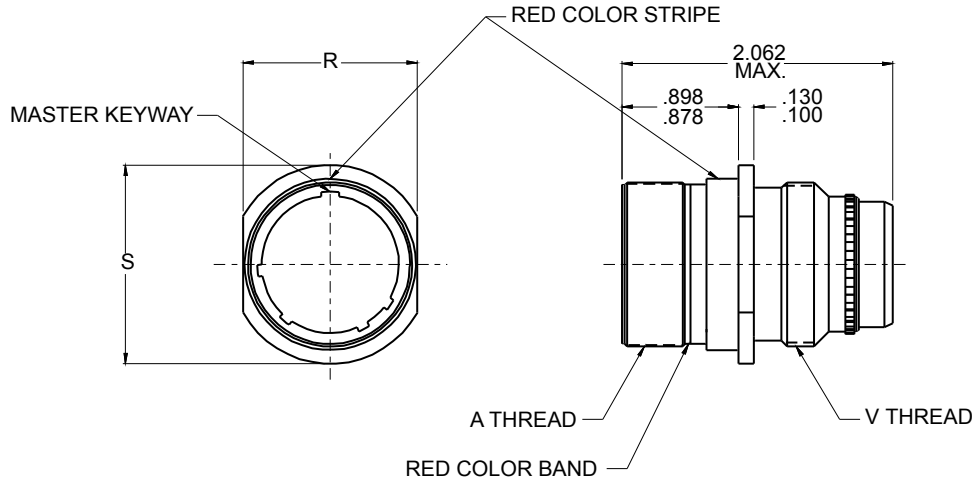

HOW TO ORDER:

TABLE I: CONNECTOR DIMENSIONS

MILITARY SHELL SIZE	SHELL SIZE	A THREAD CLASS 2A	V THREAD CLASS 2A	R ±.005 (0.1)	S DIA. ±.010 (0.3)
A	11	.750-.1P-.2L-D.S.	.750-20 UNEF	.763 (19.4)	.953 (24.2)
B	13	.875-.1P-.2L-D.S.	.875-20 UNEF	.888 (22.6)	1.078 (27.4)
C	15	1.062-.1P-.2L-D.S.	1.000-20 UNEF	1.075 (27.3)	1.265 (32.1)
D	17	1.125-.1P-.2L-D.S.	1.125-18 UNEF	1.138 (28.9)	1.328 (33.7)
E	19	1.312-.1P-.2L-D.S.	1.250-18 UNEF	1.325 (33.7)	1.515 (38.5)
F	23	1.500-.1P-.2L-D.S.	1.437-18 UNEF	1.513 (38.4)	1.703 (43.3)
G	25	1.625-.1P-.2L-D.S.	1.562-18 UNEF	1.638 (41.6)	1.828 (46.4)
H	29	1.812-.1P-.2L-D.S.	1.875-16 UN	1.888 (48.0)	2.078 (52.8)
J	33	2.000-.1P-.2L-D.S.	2.062-16 UNS	2.075 (52.7)	2.265 (57.5)

Click to view similar products for [Circular MIL Spec Connector](#) category:

Click to view products by [Glenair](#) manufacturer:

Other Similar products are found below :

[89075GULPR](#) [0025-262-542](#) [0025-264-3014](#) [58-570121-04S](#) [0134-213-1208](#) [0134-213-2209](#) [0025-258-000](#) [60-042022-07P](#) [60-042022-19P](#)
[60-042022-23P](#) [60-042217-10P](#) [60-042217-11P](#) [0114-201-1278](#) [012-0467-000](#) [602GB06EG24-61SN](#) [0134-201-1207](#) [0134-213-1006](#) [6104-](#)
[207-2302](#) [6104-208-1902](#) [61-168211-04P](#) [61-168617-10P](#) [6131-202-19149P](#) [6131-204-21149P](#) [6131-208-13149P](#) [6131-209-17149P](#) [6131-](#)
[210-11149P](#) [6131-211-19149P](#) [6131-216-19149P](#) [6131-259-21149P](#) [6131-259-23149P](#) [6131-265-17149P](#) [6131-265-19149P](#) [CS3100A18-1P-](#)
[472](#) [CS3100A-36-77P](#) [CS3101A-16-55P](#) [CS3102A-10SL-55P](#) [CS3102A-14S-58P](#) [CS3102A-18-1P116](#) [CS3102A-32-17P](#) [CS3102A32-25S](#)
[CS3102C18-4P-472](#) [CS3106A10SL3S004](#) [CS3106A-18-73S](#) [CS3108A-14S-52S](#) [CS3108A-28-51S](#) [6162-233-1277](#) [6162-324-1231](#)
[M243082296Z](#) [M2884010AC1S1](#) [CT0-24-10SC](#)