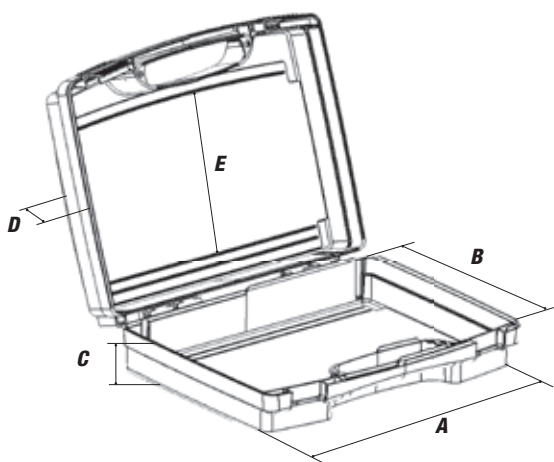

# ADVANCED SERIES

- Design innovativo / linee morbide
- Impilabilità (solo art. 170/25 e 170/28)
- Materiale: polipropilene
- Innovative design with soft lines
- Stackable (only art. 170/25 & 170/28)
- Material: polypropylene

Dimensioni interne Internal dimensions	A	B	C	D	E	Colori disponibili Colours available	Colori serrature Clips colours
<b>Art. 170/25 Imp</b> <b>Art. 170/25T Imp</b>	235* (9.25)	185* (7.28)	30* (1.18)	13* (0.51)	163* (6.42)	■ ■ ■ ■	
<b>Art. 170/26H44</b>	248* (9.76)	178* (7.01)	19.5* (0.77)	19.5* (0.77)	160* (6.30)	■ ■	■
<b>Art. 170/26H76</b>	247* (9.72)	177* (6.95)	35.5* (1.40)	35.5* (1.40)	159* (6.26)	■ ■	■
<b>Art. 170/28</b> <b>Art. 170/28T</b>	272* (10.71)	215* (8.47)	51* (2.01)	22* (0.87)	190* (7.48)	■ ■	
<b>Art. 170/30N</b>	312* (12.28)	250* (9.84)	63* (2.48)	52* (2.04)	225* (8.86)	■ ■ ■	
<b>Art. 170/37</b>	363* (14.30)	256* (10.08)	83* (3.27)	32* (1.26)	244* (9.60)	■ ■	■
<b>Art. 170/37T</b>	363* (14.30)	256* (10.08)	83* (3.27)	32* (1.26)	244* (9.60)	■	■
<b>Art. 170/38N</b>	385* (15.16)	260* (10.24)	55* (2.17)	43* (1.69)	235* (9.25)	■ ■ ■	
<b>Art. 170/51N</b>	510* (20.08)	370* (14.57)	64.5* (2.54)	64.5* (2.54)	335* (13.19)	■ ■ ■	■