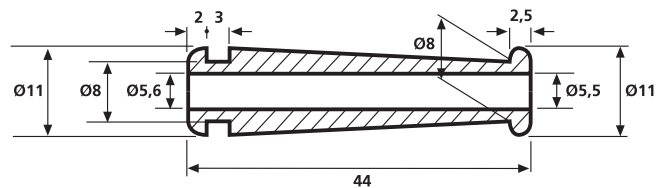

HV2209

HV2107

HV2210

HV2213

HV2228

Material Data

Material	Flexible Polyvinyl Chloride, cadmium free (PVC)
Flammability	UL94 V2
Operating Temperature	-30 °C to +60 °C
Shore Hardness A	60±5

Technical Table