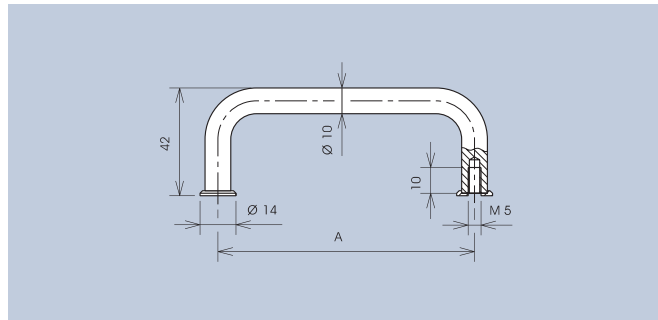

# Stahl-Griffe

# Stainless Steel Handles

Material	Technical Data
X5CrNi1810, Nr. 1.4301	Material X5 CrNi 18 10, No. 1.4301
1000N	Carrying capacity 1000N

Abschlußscheiben. Sie sichern eine einwandfreie Auflage des Griffes auf großen Anschlußbohrungen. Die Griffe sind für Zug-, Schub- und Hebeaktionen im medizinischen Bereich, für Laborgeräte und hohe chemische Belastung geeignet. Oberfläche matt glänzend.

	Art.-Nr.
-	3470.1001
-	3470.1201
-	3470.1801

Einschließlich Zylinderschrauben-M5 x 10 und Scheiben.  
Including cheese head screws-M5 x 10 and washers.

Flachoval-Edelstahl für alle Bereiche mit hoher korrosiver bzw. chemischer Belastung. Oberfläche matt glänzend.