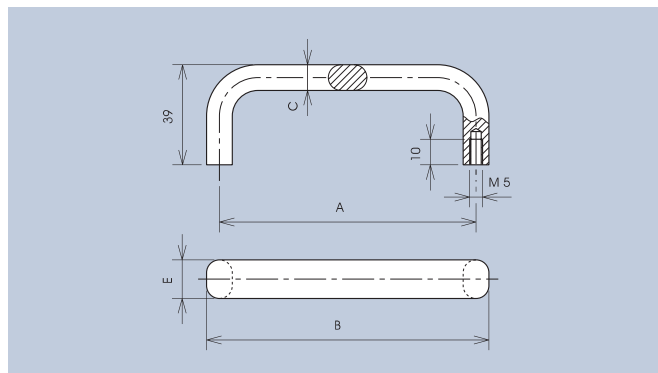

B	C	E	Art.-Nr.
108	8	12	3477.1001
128	8	12	3477.1201
110	10	15	3477.1002
160	10	15	3477.1502
190	10	15	3477.2002

Einschließlich Sechskantschrauben -M5 x 10 und Scheiben.
Including hexagon head screws -M5 x 10 and washers.