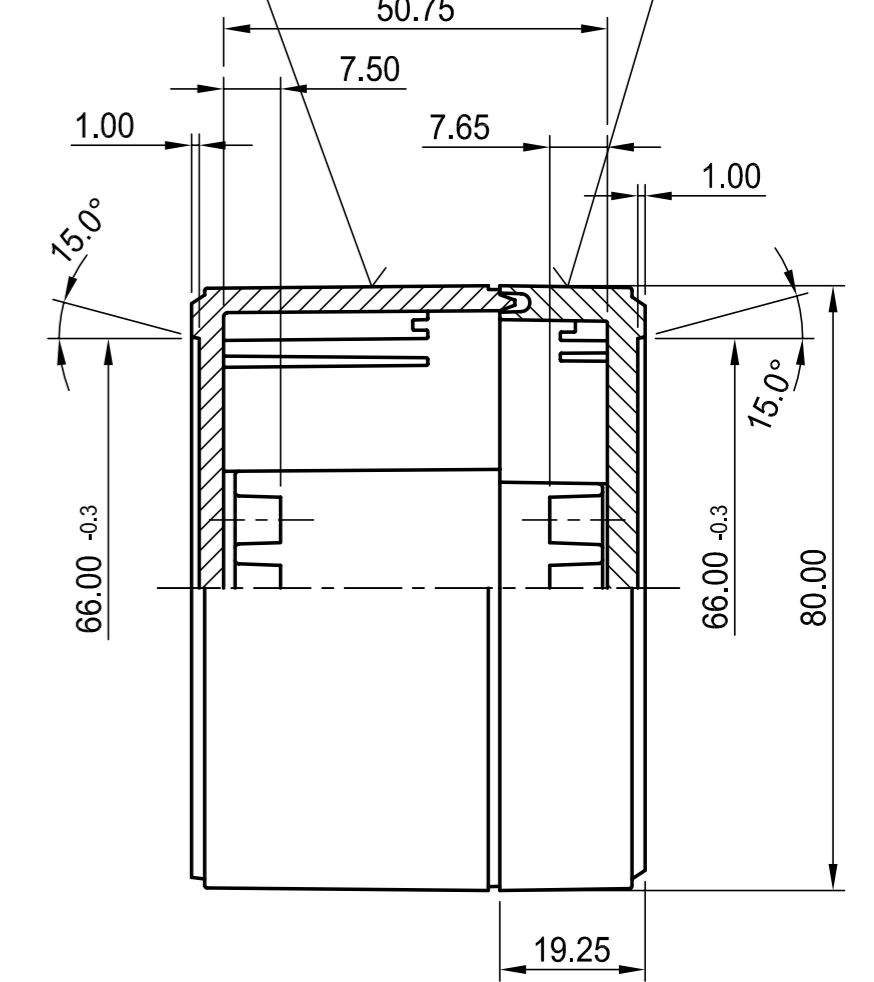

Unterteil mit Feder  
(auch als Oberteil verwendbar)  
base part with tongue  
(can be used as top also)

Oberteil mit Nut  
(auch als Unterteil verwendbar)  
top part with groove  
(can be used as base also)

max. Platinenmaße  
max. size of PCB  
Kartenhalter C2299068  
PCB support C2299068

Schale mit Feder  
shell with tongue  
C 10 81 601  
C 10 81 602

Schale mit Nut  
shell with groove  
C 00 81 601  
C 00 81 602

Bearb. am: 11.08.90	Material:	Toleranzen: DIN 16901 T130	
Ersteller: Hasselb	Farbe:	Zeichnungsart: KUNDE	
Freigabe:	This document contains proprietary information of OKW Gehäusesysteme GmbH and is rendered subject to the conditions that the information be retained in confidence not be reproduced or copied and not be used or incorporated in any product.		Maßstab: 1:1
Rev. Index: 8			
Stand: 06.09.05	ROBUST08 Case complete, 80x160x60 C200816.		Bearbeiter: Hasselb
Für dieses Dokument behalten wir uns alle Urheberrechte vor. Es darf auch auszugswise weder vervielfältigt noch Dritten in irgendeiner Form zugänglich gemacht werden.			Dateiname: 00001049