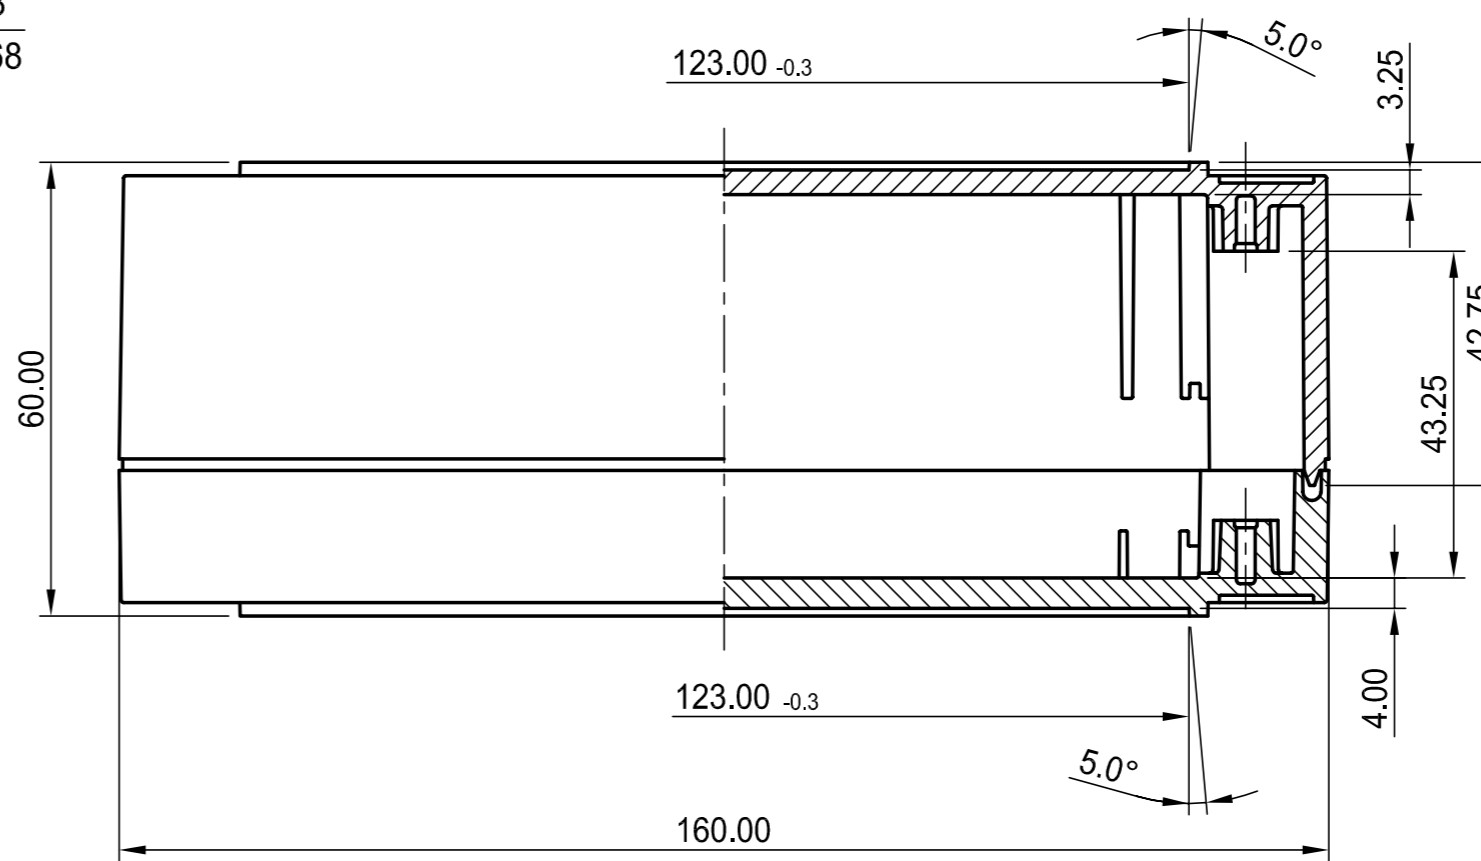

SCHNITT A-B
section

Z (PZ2)

Informationskopie wird nicht aktualisiert	Copy for Information will not be updated
Technische Änderungen vorbehalten. Irrtümer und Druckfehler begründen keinen Anspruch auf Schadenersatz. Wichtige Einbaumaße bitte direkt mit dem aktuellen Produkt abstimmen. Subject to technical modification without prior notice. Typographical and other errors do not justify any claim for damages. All dimensions should be verified using an actual moulded part. Sous réserve de modifications techniques. Toute erreur ou faute d'impression ne justifie aucune demande d'indemnisation. Nous prions les clients de vérifier les dimensions des composants avec les boîtiers avant le montage.	

Bearb. am: 11.08.90	Material:	Toleranzen: DIN 16901 T130	
Ersteller: Hasselb	Farbe:	Zeichnungsart: KUNDE	
Freigabe:	This document contains proprietary information of OKW Gehäusesysteme GmbH and is rendered subject to the conditions that the information be retained in confidence not be reproduced or copied and not be used or incorporated in any product.		Maßstab: 1:1
Rev. Index: 8			
Stand: 06.09.05	ROBUST08 Case complete, 80x160x60 C200816.		Bearbeiter: Hasselb
Für dieses Dokument behalten wir uns alle Urheberrechte vor. Es darf auch auszugswise weder vervielfältigt noch Dritten in irgendeiner Form zugänglich gemacht werden.			Dateiname: 00001049