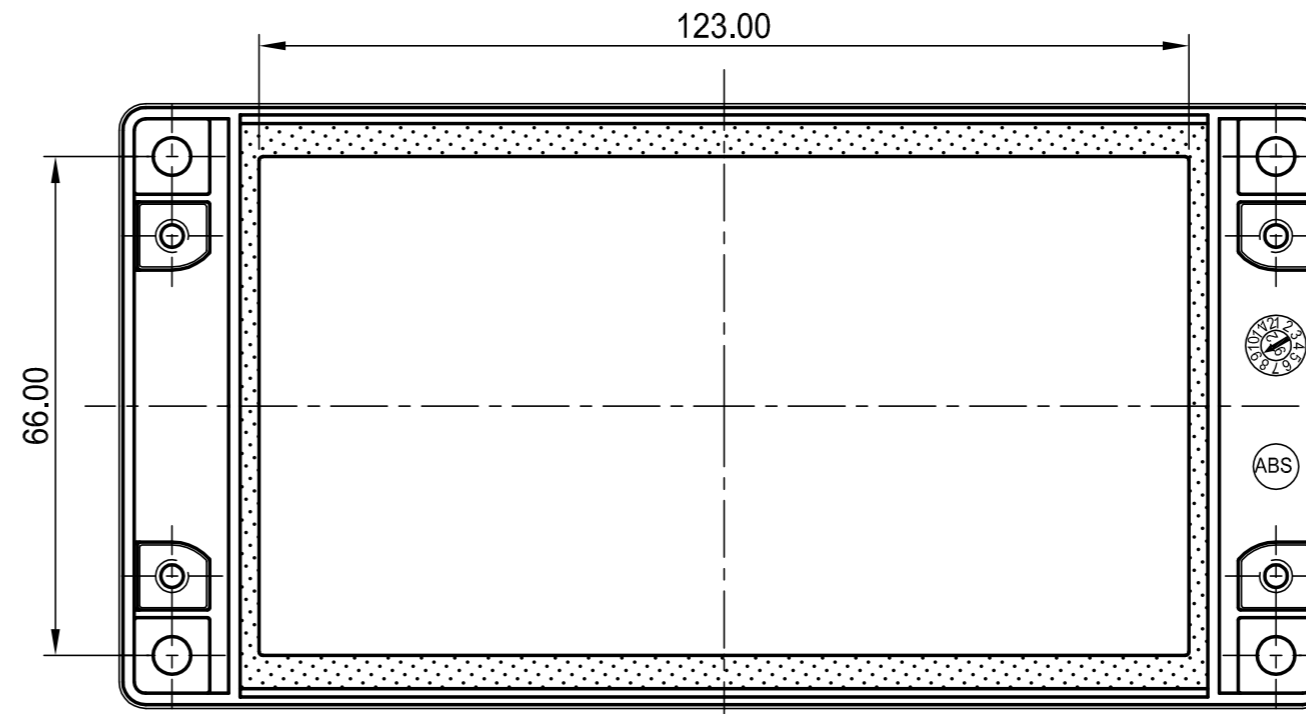

Unterteil mit Feder  
(auch als Oberteil verwendbar)  
base part with tongue  
(can be used as top also)

Oberteil mit Nut  
(auch als Unterteil verwendbar)  
top part with groove  
(can be used as base also)

max. Platinenmaße  
max. size of PCB  
Kartenhalter C2299068  
PCB support C2299068

Schale mit Feder  
shell with tongue  
C 10 81 601  
C 10 81 602

Schale mit Nut  
shell with groove  
C 00 81 601  
C 00 81 602

Bearb. am: 11.08.90	Material:	Toleranzen: DIN 16901 T130	
Ersteller: Hasselb	Farbe:	Zeichnungsart: KUNDE	
Freigabe:	This document contains proprietary information of OKW Gehäusesysteme GmbH and is rendered subject to the conditions that the information be retained in confidence not be reproduced or copied and not be used or incorporated in any product.		Maßstab: 1:1
Rev. Index: 8			
Stand: 06.09.05	ROBUST08 Case complete, 80x160x60 C200816.		Bearbeiter: Hasselb
Für dieses Dokument behalten wir uns alle Urheberrechte vor. Es darf auch auszugswise weder vervielfältigt noch Dritten in irgendeiner Form zugänglich gemacht werden.			Dateiname: 00001049