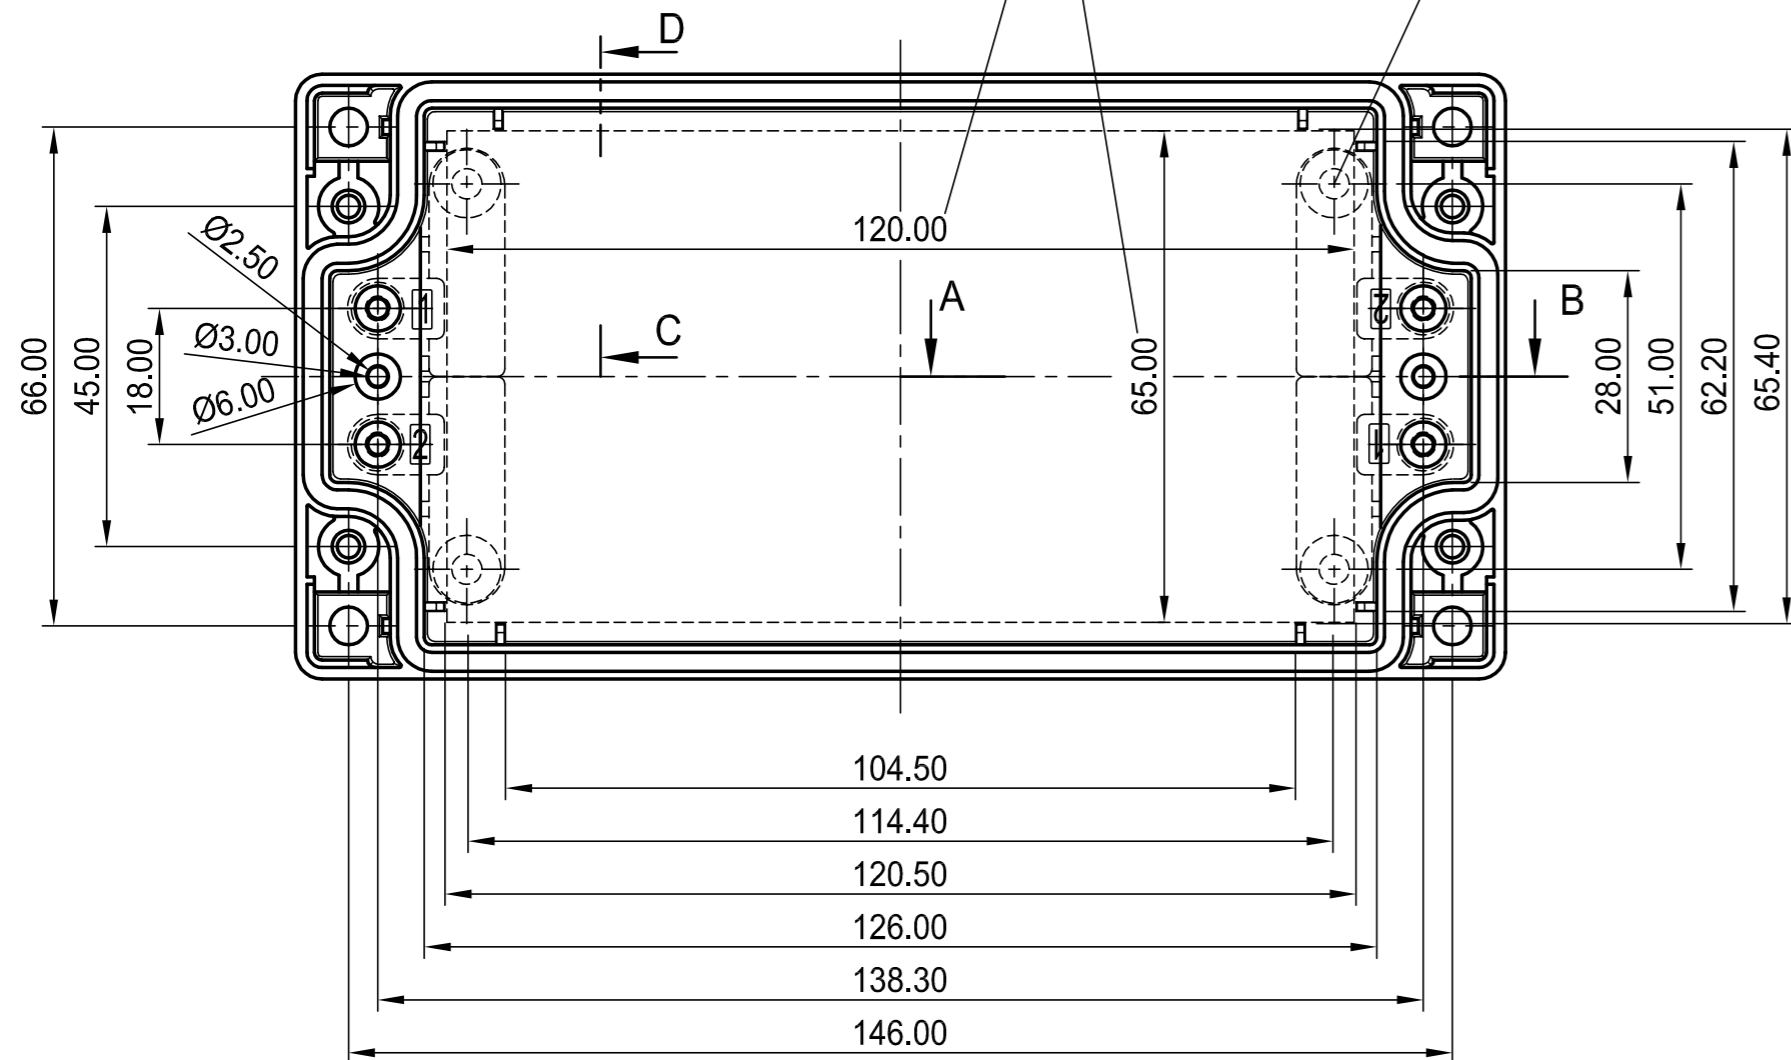

Unterteil mit Feder  
(auch als Oberteil verwendbar)  
base part with tongue  
(can be used as top also)

Oberteil mit Nut  
(auch als Unterteil verwendbar)  
top part with groove  
(can be used as base also)

max. Platinenmaße  
max. size of PCB  
Kartenhalter C2299068  
PCB support C2299068

Schale mit Feder  
shell with tongue  
C 10 81 601  
C 10 81 602

Schale mit Nut  
shell with groove  
C 00 81 601  
C 00 81 602

Bearb. am: 11.08.90	Material:	Toleranzen: DIN 16901 T130	
Ersteller: Hasselb	Farbe:	Zeichnungsart: KUNDE	
Freigabe:	This document contains proprietary information of OKW Gehäusesysteme GmbH and is rendered subject to the conditions that the information be retained in confidence not be reproduced or copied and not be used or incorporated in any product.		Maßstab: 1:1
Rev. Index: 8			
Stand: 06.09.05	ROBUST08 Case complete, 80x160x60 C200816.		Bearbeiter: Hasselb
Für dieses Dokument behalten wir uns alle Urheberrechte vor. Es darf auch auszugswise weder vervielfältigt noch Dritten in irgendeiner Form zugänglich gemacht werden.			Dateiname: 00001049