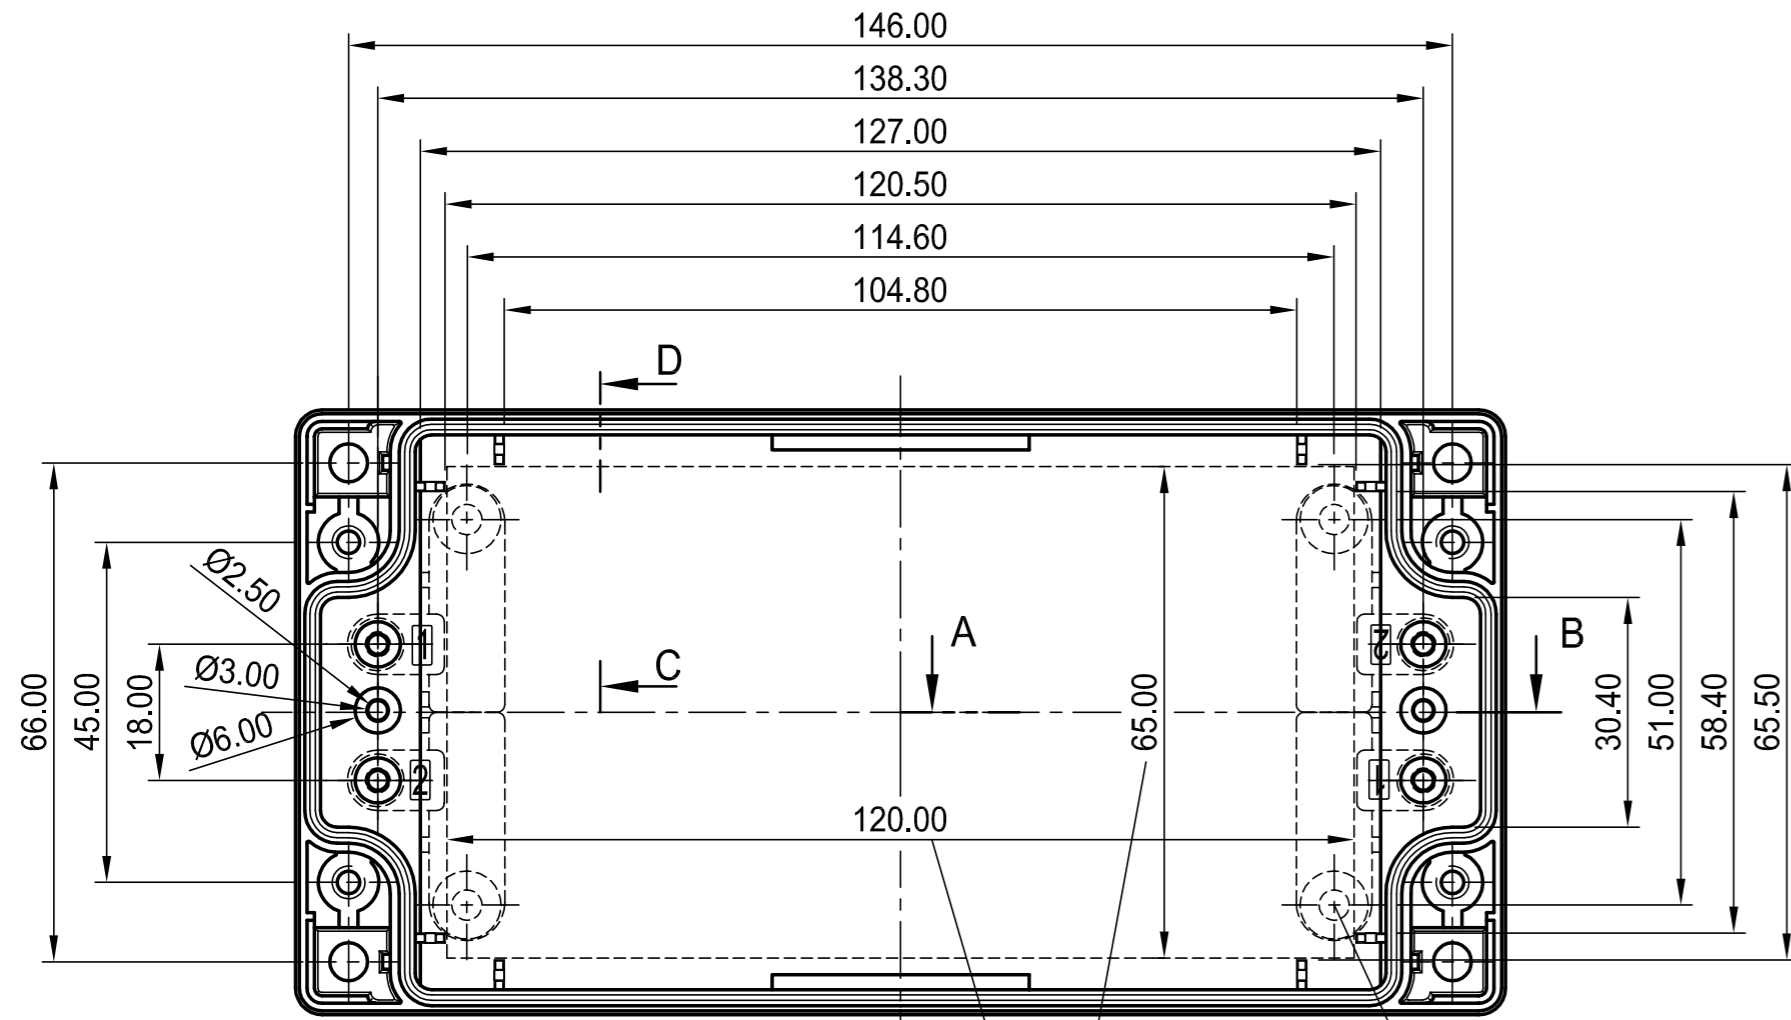

Unterteil mit Feder  
(auch als Oberteil verwendbar)  
base part with tongue  
(can be used as top also)

Oberteil mit Nut  
(auch als Unterteil verwendbar)  
top part with groove  
(can be used as base also)

max. Platinenmaße  
max. size of PCB  
Kartenhalter C2299068  
PCB support C2299068

Schale mit Feder  
shell with tongue  
C 10 81 601  
C 10 81 602

Schale mit Nut  
shell with groove  
C 00 81 601  
C 00 81 602

Bearb. am: 11.08.90	Material:	Toleranzen: DIN 16901 T130	
Ersteller: Hasselb	Farbe:	Zeichnungsart: KUNDE	
Freigabe:	This document contains proprietary information of OKW Gehäusesysteme GmbH and is rendered subject to the conditions that the information be retained in confidence not be reproduced or copied and not be used or incorporated in any product.		Maßstab: 1:1
Rev. Index: 8			
Stand: 06.09.05	ROBUST08 Case complete, 80x160x60 C200816.		Bearbeiter: Hasselb
Für dieses Dokument behalten wir uns alle Urheberrechte vor. Es darf auch auszugswise weder vervielfältigt noch Dritten in irgendeiner Form zugänglich gemacht werden.			Dateiname: 00001049