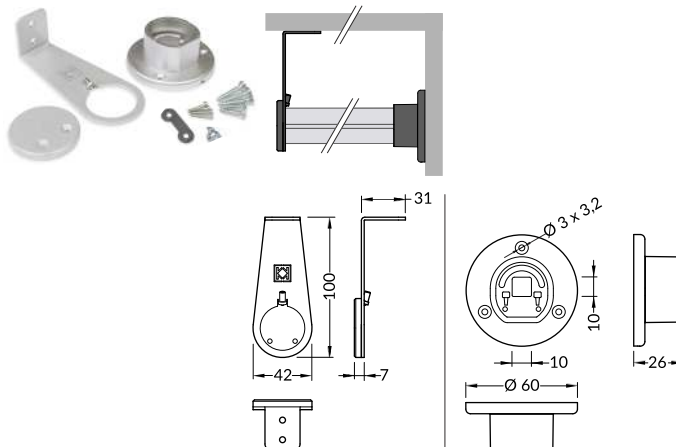

OVAL20 single extension arm

colour: silver
material: ABS, steel, aluminium

wysięgnik OVAL20 pojedynczy
kolor: srebrny
materiał: ABS, stal, aluminium

single extension arm
wysięgnik pojedynczy

silver srebrny 92980040

OVAL20 double extension arm

colour: silver
material: ABS, steel, aluminium

wysięgnik OVAL20 podwójny
kolor: srebrny
materiał: ABS, stal, aluminium