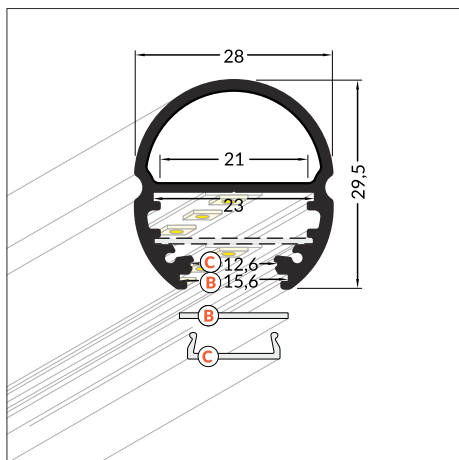

OVAL20 BC

A DOUBLE-FUNCTION BAR FOR WARDROBES

DWUFUNKCYJNY DRAŻEK DO SZAF GARDEROBIANYCH

- decorative and lighting profile
- a bar for hanging garments and illuminating the wardrobe
- 3 mounting options: side-to-side, as an extension arm from a side, as an extension arm from the top
- two LED strip installation depths to choose from
- maximum LED strip width: 20 mm

- profil oświetleniowo-dekoracyjny
- drążek do wieszania ubrań i oświetlania szafy
- 3 opcje montażu: od ścianki do ścianki, jako wysięgnik ze ściany, jako wysięgnik z sufitu
- do wyboru dwie głębokości osadzenia taśmy LED
- maksymalna szerokość taśmy LED: 20 mm

SIMILAR IN THE OFFER / PODOBNE W OFERCIE

OVAL20 BC

B B slide cover
klosz B wsuwany

C C click cover
klosz C klik

 max 20 mm

 special application
specjalny

INDEX = 1 pc, length 2000 mm
package = 10 pcs
INDEKS = 1 szt., długość 2000 mm
opakowanie = 10 szt.

 anodized
anodowany
92030020

Available lengths / Dostępne długości
1000 mm, 2000 mm, 3000 mm, 4000 mm

COVERS / KLOSZE

B slide cover

colours: transparent, frosted, white
material: PC, PP, PP

klosz B wsuwany
kolory: transparentny, szron, mleczny
materiał: PC, PP, PP