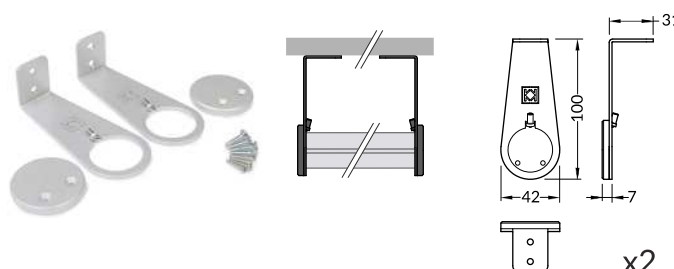

OVAL20 BC

A DOUBLE-FUNCTION BAR FOR WARDROBES

DWUFUNKCYJNY DRAŻEK DO SZAF GARDEROBIANYCH

- decorative and lighting profile
- a bar for hanging garments and illuminating the wardrobe
- 3 mounting options: side-to-side, as an extension arm from a side, as an extension arm from the top
- two LED strip installation depths to choose from
- maximum LED strip width: 20 mm

- profil oświetleniowo-dekoracyjny
- drążek do wieszania ubrań i oświetlania szafy
- 3 opcje montażu: od ścianki do ścianki, jako wysięgnik ze ściany, jako wysięgnik z sufitu
- do wyboru dwie głębokości osadzenia taśmy LED
- maksymalna szerokość taśmy LED: 20 mm

grey szary 92040022

OVAL20 single extension arm

colour: silver
material: ABS, steel, aluminium

wysięgnik OVAL20 pojedynczy
kolor: srebrny
materiał: ABS, stal, aluminium

single extension arm
wysięgnik pojedynczy

silver srebrny 92980040

OVAL20 double extension arm

colour: silver
material: ABS, steel, aluminium

wysięgnik OVAL20 podwójny
kolor: srebrny
materiał: ABS, stal, aluminium

double extension arm
wysięgnik podwójny