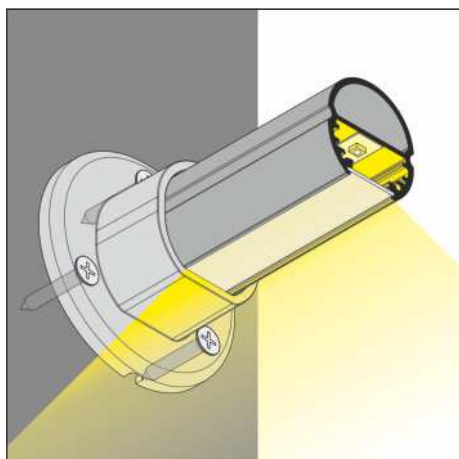

OVAL20 BC

A DOUBLE-FUNCTION BAR FOR WARDROBES

DWUFUNKCYJNY DRAŻEK DO SZAF GARDEROBIANYCH

- decorative and lighting profile
- a bar for hanging garments and illuminating the wardrobe
- 3 mounting options: side-to-side, as an extension arm from a side, as an extension arm from the top
- two LED strip installation depths to choose from
- maximum LED strip width: 20 mm

- profil oświetleniowo-dekoracyjny
- drążek do wieszania ubrań i oświetlania szafy
- 3 opcje montażu: od ścianki do ścianki, jako wysięgnik ze ściany, jako wysięgnik z sufitu
- do wyboru dwie głębokości osadzenia taśmy LED
- maksymalna szerokość taśmy LED: 20 mm

SIMILAR IN THE OFFER / PODOBNE W OFERCIE

OVAL20 BC

B B slide cover
klosz B wsuwany

C C click cover
klosz C klik

 max 20 mm

 special application
specjalny

INDEX = 1 pc, length 2000 mm
package = 10 pcs
INDEKS = 1 szt., długość 2000 mm
opakowanie = 10 szt.

 anodized
anodowany
92030020

Available lengths / Dostępne długości
1000 mm, 2000 mm, 3000 mm, 4000 mm

COVERS / KLOSZE

B slide cover

colours: transparent, frosted, white
material: PC, PP, PP

klosz B wsuwany
kolory: transparentny, szron, mleczny
materiał: PC, PP, PP