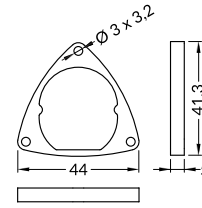

MOUNTINGS / MOCOWANIA

OVAL20 simple holder
material: zinc coated steel

uchwyt OVAL20 prosty
materiał: stal ocynkowana

INDEX = 1 set
INDEKS = 1 komplet

OVAL20 simple holder
uchwyt OVAL20 prosty

zinc coated steel ocynkowana
92070030