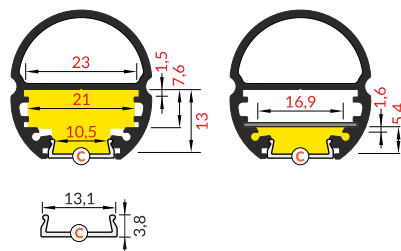

COVERS / KLOSZE

B slide cover

colours: transparent, frosted, white
material: PC, PP, PP

klosz B wsuwany
kolory: transparentny, szron, mleczny
materiał: PC, PP, PP

Note! Dimensions of the space to install LED source
Uwaga! Wymiary przestrzeni do zamontowania źródła LED

B transparent / B transparentny
76250016

B frosted / B szron
76250039

B white / B mleczny
76250038

C click cover

colours: transparent, white
material: PMMA

klosz C klik
kolory: transparentny, mleczny
materiał: PMMA

C transparent / C transparentny
76330000

C white / C mleczny
76330038

MOUNTINGS / MOCOWANIA

OVAL20 side holder

colours: silver, grey
material: ABS

uchwyt OVAL20 boczny
kolory: srebrny, szary
materiał: ABS

INDEX = 1 set
INDEKS = 1 komplet

OVAL20 side holder
uchwyt OVAL20 boczny

silver srebrny 92040040

grey szary 92040022

OVAL20 single extension arm

colour: silver
material: ABS, steel, aluminium

wysięgnik OVAL20 pojedynczy
kolor: srebrny
materiał: ABS, stal, aluminium

single extension arm
wysięgnik pojedynczy

silver srebrny 92980040

OVAL20 double extension arm

colour: silver
material: ABS, steel, aluminium

wysięgnik OVAL20 podwójny
kolor: srebrny
materiał: ABS, stal, aluminium

double extension arm
wysięgnik podwójny

silver srebrny 92990040