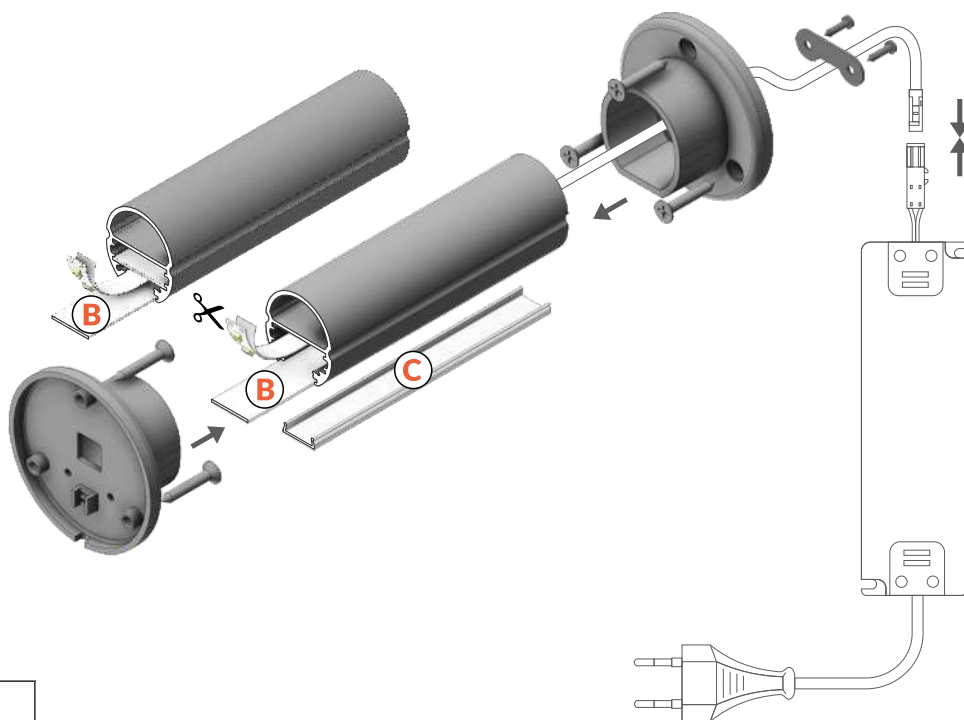

OVAL20 BC

A DOUBLE-FUNCTION BAR FOR WARDROBES

DWUFUNKCYJNY DRAŻEK DO SZAF GARDEROBIANYCH

- decorative and lighting profile
- a bar for hanging garments and illuminating the wardrobe
- 3 mounting options: side-to-side, as an extension arm from a side, as an extension arm from the top
- two LED strip installation depths to choose from
- maximum LED strip width: 20 mm

- profil oświetleniowo-dekoracyjny
- drążek do wieszania ubrań i oświetlania szafy
- 3 opcje montażu: od ścianki do ścianki, jako wysięgnik ze ściany, jako wysięgnik z sufitu
- do wyboru dwie głębokości osadzenia taśmy LED
- maksymalna szerokość taśmy LED: 20 mm

SIMILAR IN THE OFFER / PODOBNE W OFERCIE

OVAL20 BC

B B slide cover
klosz B wsuwany

C C click cover
klosz C klik

 max 20 mm

 special application
specjalny

INDEX = 1 pc, length 2000 mm
package = 10 pcs
INDEKS = 1 szt., długość 2000 mm
opakowanie = 10 szt.

 anodized
anodowany
92030020

Available lengths / Dostępne długości
1000 mm, 2000 mm, 3000 mm, 4000 mm

COVERS / KLOSZE

B slide cover

colours: transparent, frosted, white
material: PC, PP, PP

klosz B wsuwany
kolory: transparentny, szron, mleczny
materiał: PC, PP, PP