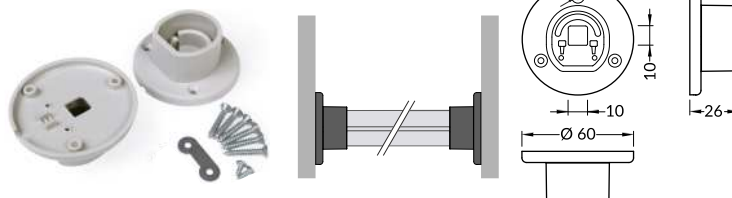

- profil oświetleniowo-dekoracyjny
- drążek do wieszania ubrań i oświetlania szafy
- 3 opcje montażu: od ścianki do ścianki, jako wysięgnik ze ściany, jako wysięgnik z sufitu
- do wyboru dwie głębokości osadzenia taśmy LED
- maksymalna szerokość taśmy LED: 20 mm

C click cover

colours: transparent, white
material: PMMA

klosz C klik
kolory: transparentny, mleczny
materiał: PMMA

C transparent / C transparentny
76330000

C white / C mleczny
76330038

MOUNTINGS / MOCOWANIA

OVAL20 side holder

colours: silver, grey
material: ABS

uchwyt OVAL20 boczny
kolory: srebrny, szary
materiał: ABS

INDEX = 1 set
INDEKS = 1 komplet

OVAL20 side holder
uchwyt OVAL20 boczny

silver srebrny 92040040