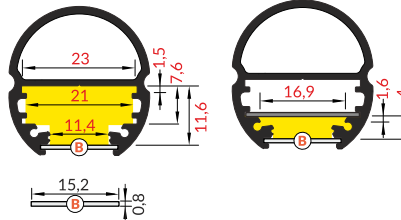

COVERS / KLOSZE

B slide cover

colours: transparent, frosted, white
material: PC, PP, PP

klosz B wsuwany
kolory: transparentny, szron, mleczny
materiał: PC, PP, PP

Note! Dimensions of the space to install LED source
Uwaga! Wymiary przestrzeni do zamontowania źródła LED

B transparent / B transparentny
76250016

B frosted / B szron
76250039

B white / B mleczny
76250038

C click cover

colours: transparent, white
material: PMMA

klosz C klik
kolory: transparentny, mleczny
materiał: PMMA