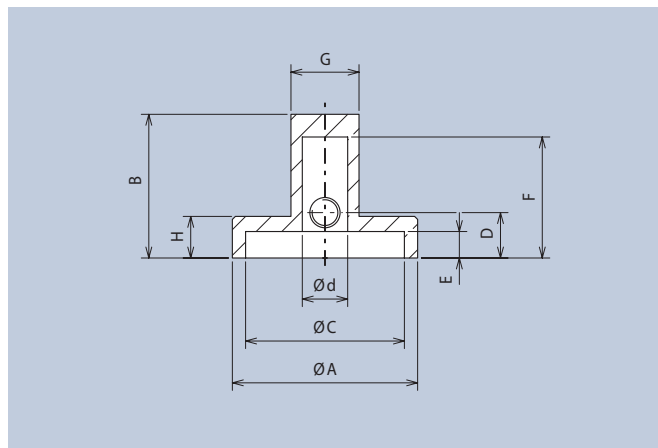

Aluminium-Knebelknöpfe Schraubstift-Befestigung

Aluminium Wing Knobs with Setscrew Fixing

schutzlackiert · protective finish							
Ø C	D	E	F	G	H	Ø d	Art.-Nr.
10,2	6	3,2	12,7	6	4	3	5580.3611
10,2	6	3,2	12,7	6	4	4	5580.4611
15	6	3	13	6	4	4	5581.4611
18	8	3,5	15,5	9	5	4	5582.4611
18	8	3,5	15,5	9	5	6	5582.6611
21	8	3,5	16	10	5,5	6	5583.6611

schwarz pulverbeschichtet · black powder coated							
Ø C	D	E	F	G	H	Ø d	Art.-Nr.
10,2	6	3,2	12,7	6	4	3	5580.3631
10,2	6	3,2	12,7	6	4	4	5580.4631
15	6	3	13	6	4	4	5581.4631
18	8	3,5	15,5	9	5	4	5582.4631
18	8	3,5	15,5	9	5	6	5582.6631
21	8	3,5	16	10	5,5	6	5583.6631