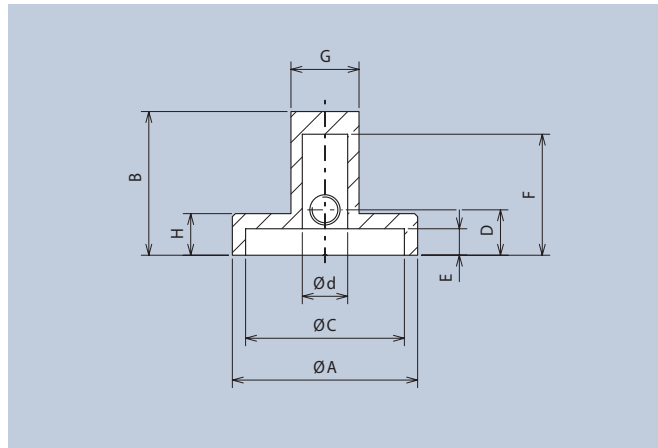

Aluminium-Knebelknöpfe Schraubstift-Befestigung

Aluminium Wing Knobs with Setscrew Fixing

schutzlackiert · protective finish							
Ø C	D	E	F	G	H	Ø d	Art.-Nr.
10,2	6	3,2	12,7	6	4	3	5580.3611
10,2	6	3,2	12,7	6	4	4	5580.4611
15	6	3	13	6	4	4	5581.4611
18	8	3,5	15,5	9	5	4	5582.4611
18	8	3,5	15,5	9	5	6	5582.6611
21	8	3,5	16	10	5,5	6	5583.6611

schwarz pulverbeschichtet · black powder coated							
Ø C	D	E	F	G	H	Ø d	Art.-Nr.
10,2	6	3,2	12,7	6	4	3	5580.3631
10,2	6	3,2	12,7	6	4	4	5580.4631
15	6	3	13	6	4	4	5581.4631
18	8	3,5	15,5	9	5	4	5582.4631
18	8	3,5	15,5	9	5	6	5582.6631
21	8	3,5	16	10	5,5	6	5583.6631