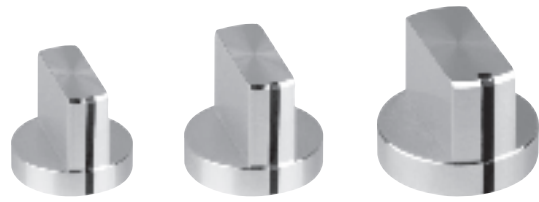

Aluminium-Knebelknöpfe Schraubstift-Befestigung

Aluminium Wing Knobs with Setscrew Fixing

schutzlackiert · protective finish							
Ø C	D	E	F	G	H	Ø d	Art.-Nr.
10,2	6	3,2	12,7	6	4	3	5580.3611
10,2	6	3,2	12,7	6	4	4	5580.4611
15	6	3	13	6	4	4	5581.4611
18	8	3,5	15,5	9	5	4	5582.4611
18	8	3,5	15,5	9	5	6	5582.6611
21	8	3,5	16	10	5,5	6	5583.6611

schwarz pulverbeschichtet · black powder coated							
Ø C	D	E	F	G	H	Ø d	Art.-Nr.
10,2	6	3,2	12,7	6	4	3	5580.3631
10,2	6	3,2	12,7	6	4	4	5580.4631
15	6	3	13	6	4	4	5581.4631
18	8	3,5	15,5	9	5	4	5582.4631
18	8	3,5	15,5	9	5	6	5582.6631
21	8	3,5	16	10	5,5	6	5583.6631

Aluminium-Zeigerknöpfe Spannzangenbefestigung

Aluminium Pointer Knobs with Collet Fixing

Version · Version	-	Art.-Nr.
Aluminiumfarben lackiert Aluminium gloss painted	-	499.60
Matt schwarz lackiert Mat black painted	-	499.603