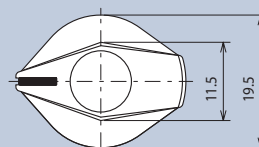

Aluminium-Knebelknöpfe Schraubstift-Befestigung

Aluminium Wing Knobs with Setscrew Fixing

schutzlackiert · protective finish							
Ø C	D	E	F	G	H	Ø d	Art.-Nr.
10,2	6	3,2	12,7	6	4	3	5580.3611
10,2	6	3,2	12,7	6	4	4	5580.4611
15	6	3	13	6	4	4	5581.4611
18	8	3,5	15,5	9	5	4	5582.4611
18	8	3,5	15,5	9	5	6	5582.6611
21	8	3,5	16	10	5,5	6	5583.6611

schwarz pulverbeschichtet · black powder coated							
Ø C	D	E	F	G	H	Ø d	Art.-Nr.
10,2	6	3,2	12,7	6	4	3	5580.3631
10,2	6	3,2	12,7	6	4	4	5580.4631
15	6	3	13	6	4	4	5581.4631
18	8	3,5	15,5	9	5	4	5582.4631
18	8	3,5	15,5	9	5	6	5582.6631
21	8	3,5	16	10	5,5	6	5583.6631

Aluminium-Zeigerknöpfe Spannzangenbefestigung

Aluminium Pointer Knobs with Collet Fixing

Version · Version	-	Art.-Nr.
Aluminiumfarben lackiert Aluminium gloss painted	-	499.60
Matt schwarz lackiert Mat black painted	-	499.603