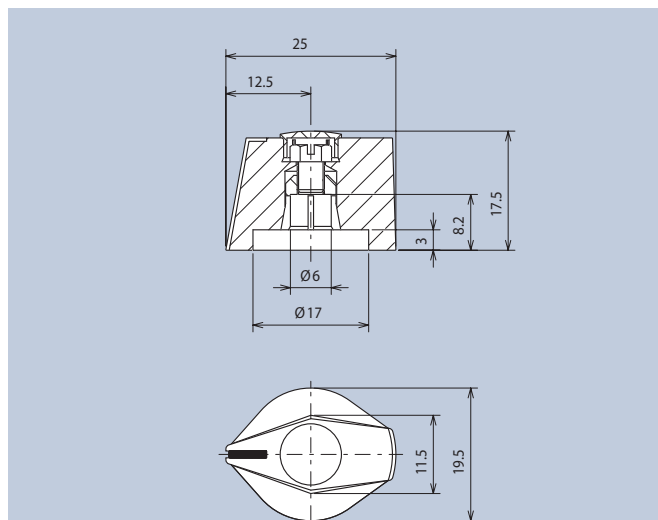

Version · Version	-	Art.-Nr.
Aluminiumfarben lackiert Aluminium gloss painted	-	499.60
Matt schwarz lackiert Mat black painted	-	499.603