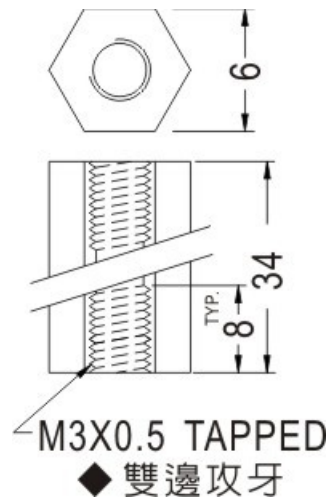

- ◆ MATERIAL: NYLON 66(UL)
- ◆ FLAME CLASS: 94V-2/94V-0
- ◆ COLOR: NATURAL
- ◆ UNIT: mm

FIX & Fasten

PART NO	A	PACKAGE
HP-4	4	1000
HP-5	5	1000
HP-6	6	1000
HP-7	7	1000
HP-8	8	1000
HP-9	9	1000
HP-9.5	9.5	1000
HP-10	10	1000
HP-10.5	10.5	1000
HP-11	11	1000
HP-12	12	1000

M3X0.5 TAPPED

◆ 單邊攻牙

PART NO	PACKAGE
HP-34	1000

M3X0.5 TAPPED

◆ 雙邊攻牙

PART NO	A	PACKAGE
HP-12	12.7	1000
HP-13.5	13.5	1000
HP-14	14	1000
HP-15	15	1000
HP-16	16	1000
HP-16.5	16.5	1000
HP-17	17	1000
HP-18	18	1000
HP-19	19	1000
HP-20	20	1000
HP-22	22	1000
HP-24	24	1000
HP-25	25	1000
HP-27	27	1000
HP-28.6	28.6	1000
HP-30	30	1000
HP-32	32	500
HP-38	38	500
HP-40	40	500
HP-42	42	500
HP-45	45	500
HP-47	47	500
HP-49	49	500
HP-52	52	500
HP-54	54	500