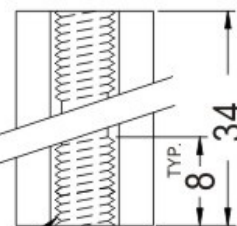

- ◆ MATERIAL: NYLON 66(UL)
- ◆ FLAME CLASS: 94V-2/94V-0
- ◆ COLOR: NATURAL
- ◆ UNIT: mm

FIX & Fasten

PART NO	A	PACKAGE
HP-4	4	1000
HP-5	5	1000
HP-6	6	1000
HP-7	7	1000
HP-8	8	1000
HP-9	9	1000
HP-9.5	9.5	1000
HP-10	10	1000
HP-10.5	10.5	1000
HP-11	11	1000
HP-12	12	1000

M3X0.5 TAPPED

◆ 單邊攻牙

PART NO	PACKAGE
HP-34	1000

M3X0.5 TAPPED

◆ 雙邊攻牙

PART NO	A	PACKAGE
HP-12	12.7	1000
HP-13.5	13.5	1000
HP-14	14	1000
HP-15	15	1000
HP-16	16	1000
HP-16.5	16.5	1000
HP-17	17	1000
HP-18	18	1000
HP-19	19	1000
HP-20	20	1000
HP-22	22	1000
HP-24	24	1000
HP-25	25	1000
HP-27	27	1000
HP-28.6	28.6	1000
HP-30	30	1000
HP-32	32	500
HP-38	38	500
HP-40	40	500
HP-42	42	500
HP-45	45	500
HP-47	47	500
HP-49	49	500
HP-52	52	500
HP-54	54	500

PART NO	A	PACKAGE
HP4-6	6	1000
HP4-7	7	1000
HP4-8	8	1000
HP4-9	9	1000
HP4-10	10	1000
HP4-11	11	1000
HP4-12	12	1000
HP4-12.7	12.7	1000

PART NO	A	PACKAGE
HP4-14	14	1000
HP4-16	16	1000
HP4-20	20	1000
HP4-25	25	1000
HP4-26	26	1000
HP4-30	30	1000
HP4-35	35	1000
HP4-40	40	1000
HP4-45	45.5	1000