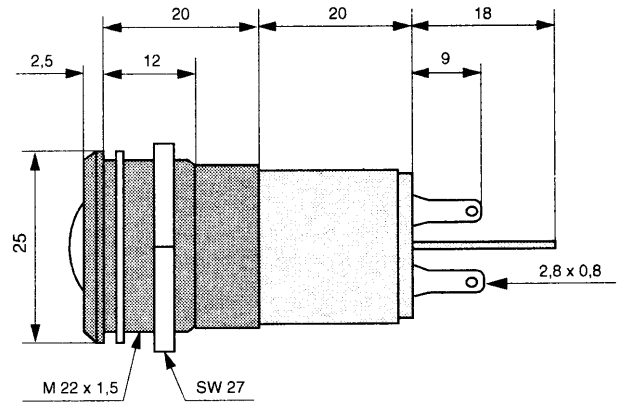

LED Signalleuchten
LED Indicators

Einbaudurchmesser 22mm
Body diameter 22mm

6 VDC bis 12 VDC
6 VDC to 12 VDC

Bestell-Nr. Part No.	Farbe Colour	V _{OP} +10% (VDC)	I _{OP} typ. (mA)	I _V typ. (mcd)
1953*150	Rot / Red	6	76	160
1953*151	Grün / Green	6	76	120
1953*152	Gelb / Yellow	6	76	350
1953*153	U-rot / U-red	6	76	265
1953*156	U-gelb / U-yellow	6	76	600
1953*157	Blau / Blue	6	14	230
1953*250	Rot / Red	12	38	160
1953*251	Grün / Green	12	38	120
1953*252	Gelb / Yellow	12	38	350
1953*253	U-rot / U-red	12	38	265
1953*256	U-gelb / U-yellow	12	38	600
1953*257	Blau / Blue	12	14	230

Elektrische und optische Daten sind bei T_U = 25°C gemessen.
Electrical and optical data are measured at T_A = 25°C.

* Berührungsschutzhülse auf Anfrage lieferbar
* protection tube available upon request

Gap between LED and bezel and gap between bezel and frontplate sealed to **IP 67** when using the supplied gasket.

* Die Signalleuchte kann mit Glanzchrom oder Schwarzchrom geliefert werden. Die 5. Stelle der Bestellnummer wird mit **0** oder **1** codiert.