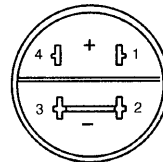

LED Signalleuchten
LED Indicators

Einbaudurchmesser 22mm
Body diameter 22mm

6 VDC bis 12 VDC
6 VDC to 12 VDC

Bestell-Nr. Part No.	Farbe Colour	V _{OP} +10% (VDC)	I _{OP} typ. (mA)	I _V typ. (mcd)
1953*150	Rot / Red	6	76	160
1953*151	Grün / Green	6	76	120
1953*152	Gelb / Yellow	6	76	350
1953*153	U-rot / U-red	6	76	265
1953*156	U-gelb / U-yellow	6	76	600
1953*157	Blau / Blue	6	14	230
1953*250	Rot / Red	12	38	160
1953*251	Grün / Green	12	38	120
1953*252	Gelb / Yellow	12	38	350
1953*253	U-rot / U-red	12	38	265
1953*256	U-gelb / U-yellow	12	38	600
1953*257	Blau / Blue	12	14	230

Elektrische und optische Daten sind bei T_U = 25°C gemessen.
Electrical and optical data are measured at T_A = 25°C.

* Berührungsschutzhülse auf Anfrage lieferbar
* protection tube available upon request