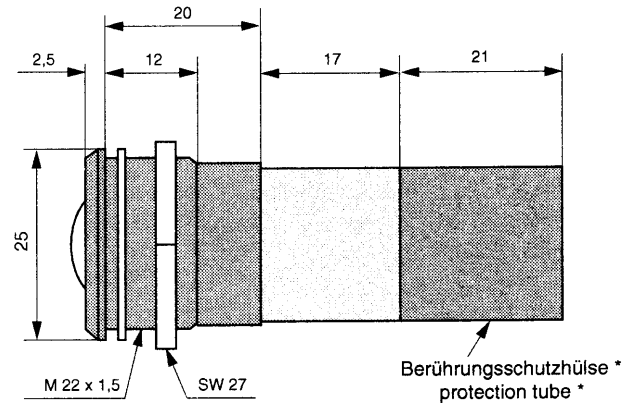

LED Signalleuchten
LED Indicators

Einbaudurchmesser 22mm
Body diameter 22mm

6 VDC bis 12 VDC
6 VDC to 12 VDC

Bestell-Nr. Part No.	Farbe Colour	V _{OP} +10% (VDC)	I _{OP} typ. (mA)	I _V typ. (mcd)
1953*150	Rot / Red	6	76	160
1953*151	Grün / Green	6	76	120
1953*152	Gelb / Yellow	6	76	350
1953*153	U-rot / U-red	6	76	265
1953*156	U-gelb / U-yellow	6	76	600
1953*157	Blau / Blue	6	14	230
1953*250	Rot / Red	12	38	160
1953*251	Grün / Green	12	38	120
1953*252	Gelb / Yellow	12	38	350
1953*253	U-rot / U-red	12	38	265
1953*256	U-gelb / U-yellow	12	38	600
1953*257	Blau / Blue	12	14	230

Elektrische und optische Daten sind bei T_U = 25°C gemessen.
Electrical and optical data are measured at T_A = 25°C.

* Berührungsschutzhülse auf Anfrage lieferbar
* protection tube available upon request