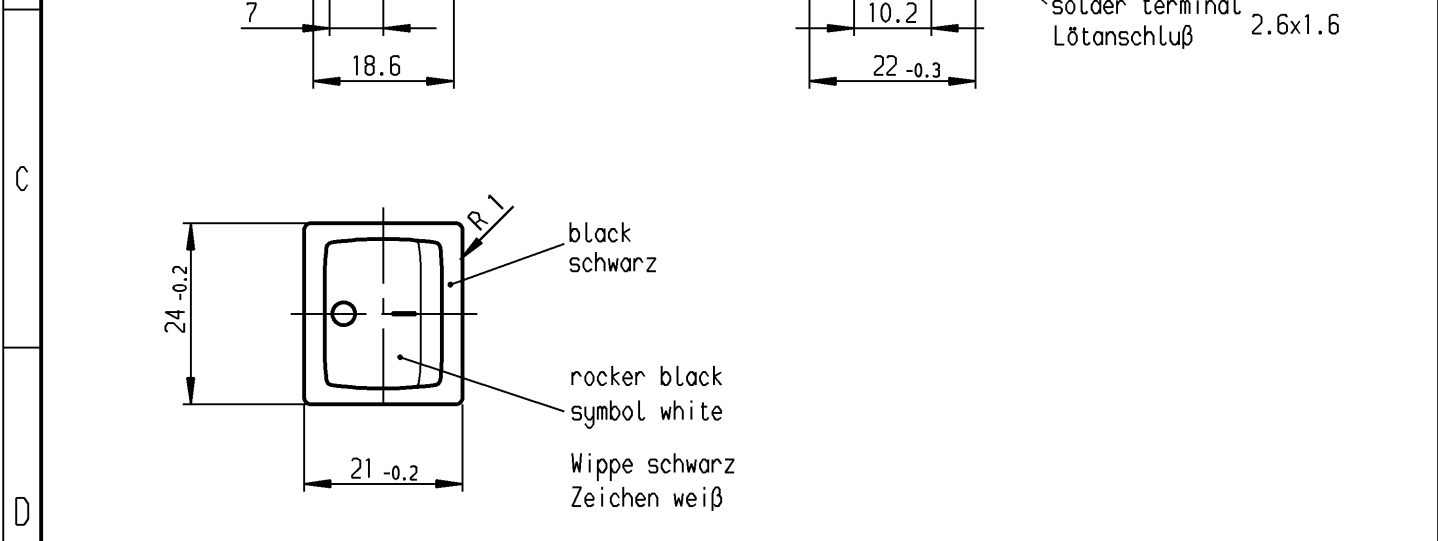

	1	2	3	4
	recommended cut-out for snap-in fixing (edge opposite to snap-in direction)	wall thickness Wanddicke	Length of cut-out Ausschnittlänge	width of cut-out Ausschnittbreite
A	Empfohlener Ausschnitt für Rastbefestigung (Grat gegenüber Bestückungsseite)	0.75 to / bis 1.25	19.2 -0.1	21.9 +0.1
		1.25 to / bis 2	19.4 -0.1	21.9 +0.1
		2 to / bis 3	19.8 -0.1	21.9 +0.1

Marking
Aufschrift

1802.
 8(8)/250 ~ 5E4 T100/55
 12(4)/250 ~
 5/70A 250V
 05
 15A 125-250V AC
 3/4 HP 125V AC
 1 1/2HP 250V AC
 R 149

DPST
suitable for appliances of class II

Ausschalter 2-polig
Für Geräte der Klasse II geeignet

on box: 0041.1644
Auf Verpackung:

Diese Unterlage ist geistiges Eigentum der Marquardt GmbH. Schutzvermerk nach DIN 34 beachten. Copyright reserved.

ALLgemeintoleranzen/UNTOLERANCED DIMENSIONS				PROJECTION		Pause COPY	Blatt von SHEET OF		Zeichn./DRAWING NO. K 1802.6123
Für Längen und Radien FOR LENGTHS AND RADII.		Abmaße in mm für Nennmaßbereich in mm ALL DIMENSIONS ARE IN MILLIMETRES			Für Winkel FOR ANGLE		Original DIN A4	Maßstab SCALE 1:1	
±		bis/UP TO 6	über/OVER 6 bis/UP TO 30	über/OVER 30	± 2°		0 10 20 30 mm		
d				i			gez./DRAWN BY 21.08.96 Hs		
c	37630	16.09.03	vor	h			gepr./CHECKED BY Kiz		
b	26333	20.07.98	sig	g			Ersatz für/REPLACEMENT OF		
a	25986	24.03.98	sig	f			1802.V96.44.500		
				e			MARQUARDT		
Ausg. ISSUE	Änderung REVISION	gez. DRAWN BY		Ausg. ISSUE	Änderung REVISION	gez. DRAWN BY	Marquardt GmbH, D-78604 Rietheim-Weilheim		