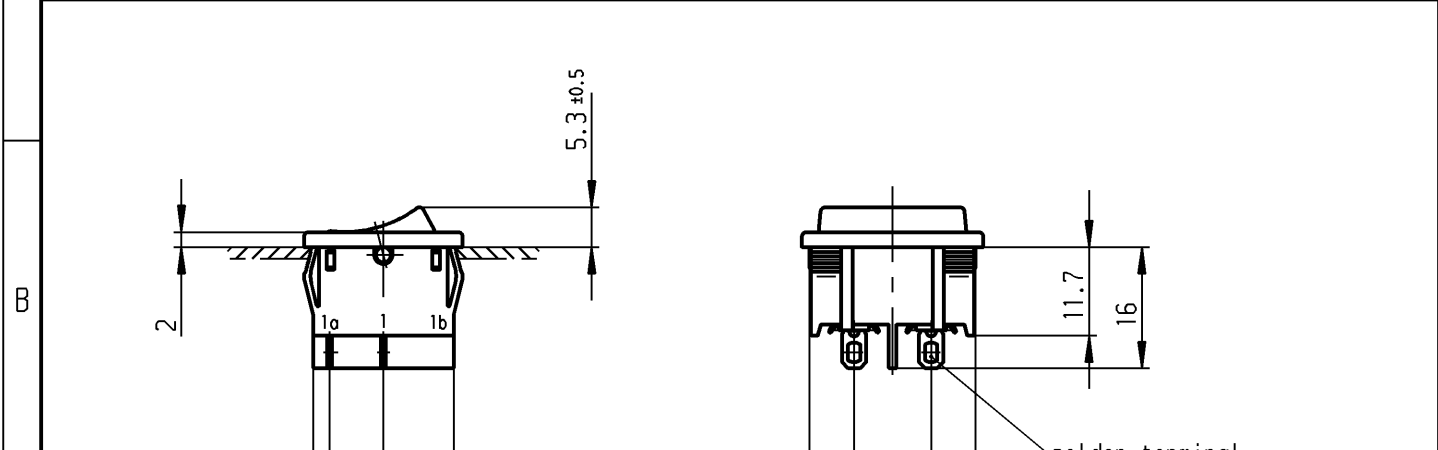

	1	2	3	4
	recommended cut-out for snap-in fixing (edge opposite to snap-in direction)	wall thickness Wanddicke	Length of cut-out Ausschnittlänge	width of cut-out Ausschnittbreite
A	Empfohlener Ausschnitt für Rastbefestigung (Grat gegenüber Bestückungsseite)	0.75 to / bis 1.25	19.2 -0.1	21.9 +0.1
		1.25 to / bis 2	19.4 -0.1	21.9 +0.1
		2 to / bis 3	19.8 -0.1	21.9 +0.1

on box: 0041.1644
Auf Verpackung:

Diese Unterlage ist geistiges Eigentum der Marquardt GmbH. Schutzvermerk nach DIN 34 beachten. Copyright reserved.

ALLgemeintoleranzen/UNTOLERANCED DIMENSIONS				PROJECTION		Pause COPY	Blatt von SHEET OF		Zeichn./DRAWING NO. K 1802.6123
Für Längen und Radien FOR LENGTHS AND RADII.		Abmaße in mm für Nennmaßbereich in mm ALL DIMENSIONS ARE IN MILLIMETRES			Für Winkel FOR ANGLE		Original DIN A4	Maßstab SCALE 1:1	
±		bis/UP TO 6	über/OVER 6 bis/UP TO 30	über/OVER 30	± 2°		0 10 20 30 mm		
d				i			gez./DRAWN BY 21.08.96 Hs		
c	37630	16.09.03	vor	h			gepr./CHECKED BY Kiz		
b	26333	20.07.98	sig	g			Ersatz für/REPLACEMENT OF		
a	25986	24.03.98	sig	f			1802.V96.44.500		
				e			MARQUARDT		
Ausg. ISSUE	Änderung REVISION	gez. DRAWN BY		Ausg. ISSUE	Änderung REVISION	gez. DRAWN BY	Marquardt GmbH, D-78604 Rietheim-Weilheim		