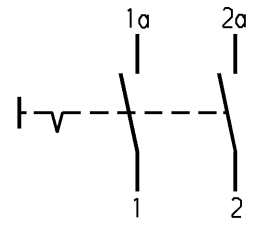

	1	2	3	4
	recommended cut-out for snap-in fixing (edge opposite to snap-in direction)	wall thickness Wanddicke	Length of cut-out Ausschnittlänge	width of cut-out Ausschnittbreite
A	Empfohlener Ausschnitt für Rastbefestigung (Grat gegenüber Bestückungsseite)	0.75 to / bis 1.25	19.2 -0.1	21.9 +0.1
		1.25 to / bis 2	19.4 -0.1	21.9 +0.1
		2 to / bis 3	19.8 -0.1	21.9 +0.1

Marking
Aufschrift

1802.
 8(8)/250 ~ 5E4 T100/55
 12(4)/250 ~
 5/70A 250V
 05
 15A 125-250V AC
 3/4 HP 125V AC
 1 1/2HP 250V AC
 R 149

DPST
suitable for appliances of class II

Ausschalter 2-polig
Für Geräte der Klasse II geeignet

on box: 0041.1644
Auf Verpackung:

Diese Unterlage ist geistiges Eigentum der Marquardt GmbH. Schutzvermerk nach DIN 34 beachten. Copyright reserved.

ALLgemeintoleranzen/UNTOLERANCED DIMENSIONS				PROJECTION		Pause COPY	Blatt von SHEET OF		Zeichn./DRAWING NO. K 1802.6123
Für Längen und Radien FOR LENGTHS AND RADII.		Abmaße in mm für Nennmaßbereich in mm ALL DIMENSIONS ARE IN MILLIMETRES			Für Winkel FOR ANGLE		Original DIN A4	Maßstab SCALE 1:1	
±		bis/UP TO 6	über/OVER 6 bis/UP TO 30	über/OVER 30	± 2°		0 10 20 30 mm		
d				i			gez./DRAWN BY 21.08.96 Hs		
c	37630	16.09.03	vor	h			gepr./CHECKED BY Kiz		
b	26333	20.07.98	sig	g			Ersatz für/REPLACEMENT OF		
a	25986	24.03.98	sig	f			1802.V96.44.500		
				e			MARQUARDT		
Ausg. ISSUE	Änderung REVISION	gez. DRAWN BY		Ausg. ISSUE	Änderung REVISION	gez. DRAWN BY	Marquardt GmbH, D-78604 Rietheim-Weilheim		