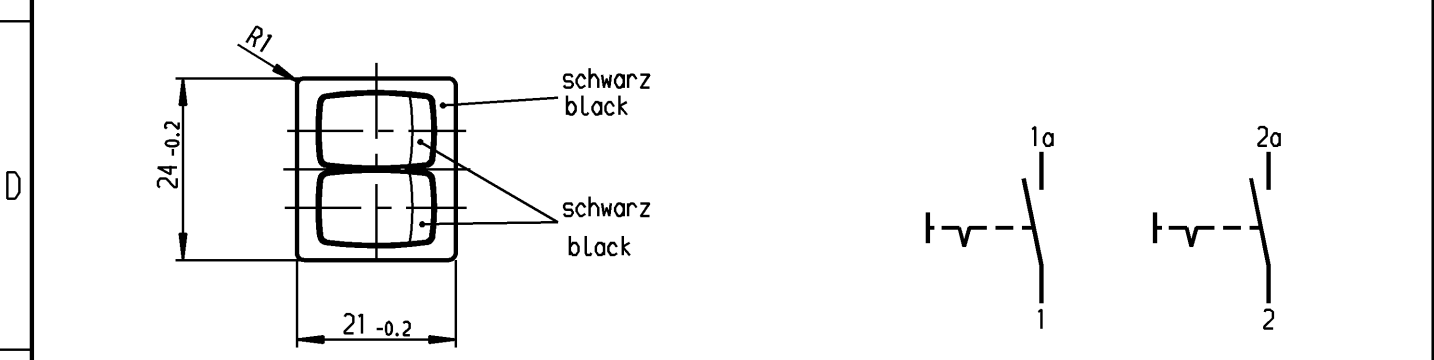

A	1	2	3	4
	Empfohlener Ausschnitt für Rastbefestigung (Grat gegenüber Bestückungsseite) recommended cut-out for snap-in fixing (edge opposite to snap-in direction)			Wanddicke wall thickness
			0.75 bis / to 1.25	19.2 -0.1
			1.25 bis / to 2	19.4 -0.1
			2 bis / to 3	19.8 -0.1
				Ausschnittbreite width of cut-out
				21.9 +0.1
				21.9 +0.1
				21.9 +0.1

Aufschrift Marking
 (M)
 1806. 6(4)/250 ~ 5E4 T100/55 | 6A 125-250V AC 1/4 HP 125V AC 1/2 HP 250V AC R 30
 05
 Ausschalter 2x1-polig Für Geräte der Klasse II geeignet
 2 times SPST suitable for appliances of class II

Allgemeintoleranzen/UNTOLERANCED DIMENSIONS				PROJECTION		Pause COPY	Blatt SHEET		K	Zeichn./DRAWING NO. 1806.1102
Für Längen und Radien FOR LENGTHS AND RADII.	Abmaße in mm für Nennmaßbereich in mm ALL DIMENSIONS ARE IN MILLIMETRES			Für Winkel FOR ANGLE			Original DIN A4	Maßstab SCALE 1:1		
	±	bis/UP TO 6	über/OVER 6 bis/UP TO 30	über/OVER 30	± 2°					
d	29285	09.05.00	Mut	i		0 10 20 30 mm		Geräteschalter Appliance Switch		
c	26171	23.06.98	sig	h		gez./DRAWN BY 24.10.96 Sig gepr./CHECKED BY Kiz				
b	24418	24.10.96	sig	g		Ersatz für/REPLACEMENT OF Zchn.gl.Nr.v.26.06.79				
a	13958	03.06.81	FH	f		MARQUARDT Marquardt, D-78604 Riethem-Weilheim				
				e	64492	02.09.09	Mut			
Ausg. ISSUE	Anderung REVISION	gez. DRAWN BY		Ausg. ISSUE	Anderung REVISION	gez. DRAWN BY				