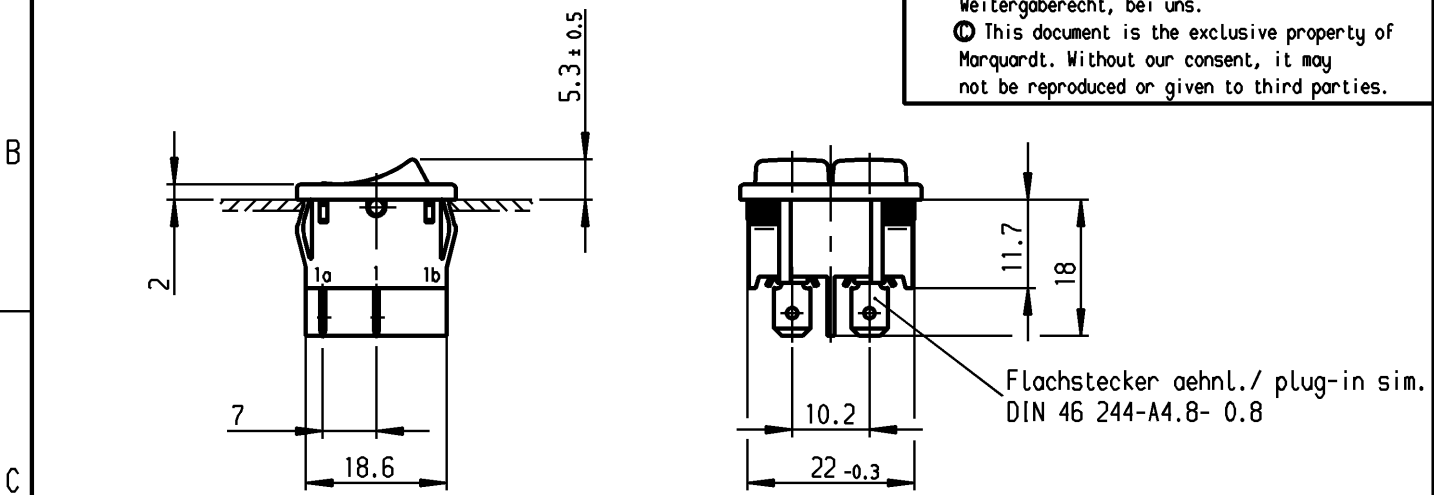

A	1	2	3	4	
	Empfohlener Ausschnitt für Rastbefestigung (Grat gegenüber Bestückungsseite) recommended cut-out for snap-in fixing (edge opposite to snap-in direction)			Wanddicke wall thickness	Ausschnittlänge length of cut-out
			0.75 bis / to 1.25	19.2 -0.1	
			1.25 bis / to 2	19.4 -0.1	
			2 bis / to 3	19.8 -0.1	
				Ausschnittbreite width of cut-out	
				21.9 +0.1	
				21.9 +0.1	
				21.9 +0.1	

VERTRAULICH-CONFIDENTIAL
© Alle Rechte bei Marquardt, auch fuer den Fall von Schutzrechtsanmeldungen. Jede Veruegungsbefugnis, wie Kopier- und Weitergaberecht, bei uns.
© This document is the exclusive property of Marquardt. Without our consent, it may not be reproduced or given to third parties.

Aufschrift Marking
(M)
1806. 6(4)/250 ~ 5E4 T100/55 | 6A 125-250V AC 1/4 HP 125V AC 1/2 HP 250V AC R 30
05
Ausschalter 2x1-polig Für Geräte der Klasse II geeignet
2 times SPST suitable for appliances of class II

Herstellort /-jahr/-woche nach DIN EN 60062
date of manufacture: place/year/week acc. to DIN EN 60062

Diese Unterlage ist geistiges Eigentum der Firma Marquardt. Schutzvermerk nach DIN 34 beachten. Copyright reserved.

Allgemeintoleranzen/UNTOLERANCED DIMENSIONS				PROJECTION		Pause COPY	Blatt SHEET		K	Zeichn./DRAWING NO. 1806.1102
Für Längen und Radien FOR LENGTHS AND RADII.	Abmaße in mm für Nennmaßbereich in mm ALL DIMENSIONS ARE IN MILLIMETRES			Für Winkel FOR ANGLE			Original DIN A4	Maßstab SCALE 1:1		
	±	bis/UP TO 6	über/OVER 6 bis/UP TO 30	über/OVER 30	± 2°					
d	29285	09.05.00	Mut	i		0 10 20 30 mm		Geräteschalter Appliance Switch		
c	26171	23.06.98	sig	h		gez./DRAWN BY 24.10.96 Sig gepr./CHECKED BY Kiz				
b	24418	24.10.96	sig	g		Ersatz für/REPLACEMENT OF Zchn.gl.Nr.v.26.06.79				
a	13958	03.06.81	FH	f		MARQUARDT Marquardt, D-78604 Riethem-Weilheim				
				e	64492	02.09.09	Mut			
Ausg. ISSUE	Anderung REVISION	gez. DRAWN BY		Ausg. ISSUE	Anderung REVISION	gez. DRAWN BY