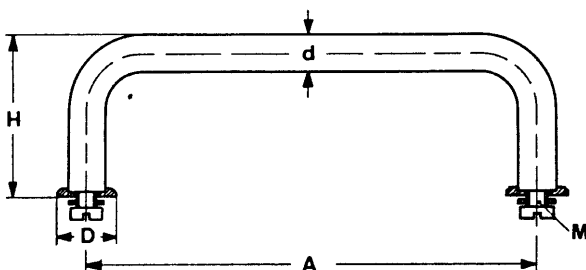

861 339 :

MENTOR®

Meßgerätegriffe aus Rundmaterial

Instrument Handles out of Round Material POIGNEES RONDES EN ACIER CHROME ET ALUMINIUM

Aluminium

alufarben dekorativ farblos eloxiert / Al-coloured, anodized

	Gewicht Weight	Art.-Nr.
55	34 gr.	3280.1101
88	42 gr.	3280.1201
86,4	39 gr.	3280.1611
100	45 gr.	3280.1601
120	50 gr.	3280.1301
180	66 gr.	3280.1401
200	71 gr.	3280.1701
235	80 gr.	3280.1501

matt schwarz eloxiert / mat black anodized

A	Gewicht Weight	Art.-Nr.
55	34 gr.	3280.1103
88	42 gr.	3280.1203
100	45 gr.	3280.1603
120	50 gr.	3280.1303
180	66 gr.	3280.1403
200	71 gr.	3280.1703
235	80 gr.	3280.1503

Stahl, geschliffen, hochglanz verchromt

Steel, grinded, chromium-plated to high-gloss

A	H	M	d	D	Gewicht Weight	Art.-Nr.
55	29	M 4	ø 7	11	30 gr.	270.1
88	32	M 4	ø 8	12	55 gr.	270.2
120	42	M 5	ø 10	14	120 gr.	270.3
180	42	M 5	ø 10	14	150 gr.	270.4
235	42	M 5	ø 10	14	190 gr.	270.5
100	42	M 5	ø 10	14	110 gr.	270.6
200	42	M 5	ø 10	14	15 gr.	270.7
30	18	M 3	ø 6	10	15 gr.	270.8
35	18	M 3	ø 6	10	20 gr.	270.9
45	29	M 3	ø 6	10	17,5 gr.	270.10
88	42	M 5	ø 10	14	94 gr.	3270.1203

Jeder Griff wird mit 2 verchromten Abschlußscheiben und 2 verzinkten Befestigungsschrauben mit Unterlegscheiben geliefert.

Each handle is supplied with two chromium-plated end rings and two galvanized mounting screws with washers.

Hochglanzverchromte Meßgeräte-Griffe aus Rundstahl
Instrument handles of high-gloss chromium-plated round steel bars

schwarz chromatiert auf Anfrage
Black chromium-plated on inquiry

Magerdruck keine Lagertypen · Bestellmengen und Preise auf Anfrage

Light printing non stock item · Quantity and pricing upon request