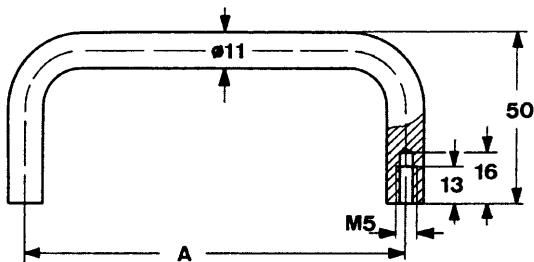

861 339 :

MENTOR®

Meßgerätegriffe aus Rundmaterial

Instrument Handles out of Round Material POIGNEES RONDES EN ACIER CHROME ET ALUMINIUM

Aluminium

alufarben dekorativ farblos eloxiert / Al-coloured, anodized

	Gewicht Weight	Art.-Nr.
55	34 gr.	3280.1101
88	42 gr.	3280.1201
86,4	39 gr.	3280.1611
100	45 gr.	3280.1601
120	50 gr.	3280.1301
180	66 gr.	3280.1401
200	71 gr.	3280.1701
235	80 gr.	3280.1501

matt schwarz eloxiert / mat black anodized

A	Gewicht Weight	Art.-Nr.
55	34 gr.	3280.1103
88	42 gr.	3280.1203
100	45 gr.	3280.1603
120	50 gr.	3280.1303
180	66 gr.	3280.1403
200	71 gr.	3280.1703
235	80 gr.	3280.1503

Stahl, geschliffen, hochglanz verchromt

Steel, grinded, chromium-plated to high-gloss

A	H	M	d	D	Gewicht Weight	Art.-Nr.
55	29	M 4	ø 7	11	30 gr.	270.1
88	32	M 4	ø 8	12	55 gr.	270.2
120	42	M 5	ø 10	14	120 gr.	270.3
180	42	M 5	ø 10	14	150 gr.	270.4
235	42	M 5	ø 10	14	190 gr.	270.5
100	42	M 5	ø 10	14	110 gr.	270.6
200	42	M 5	ø 10	14	15 gr.	270.7
30	18	M 3	ø 6	10	15 gr.	270.8
35	18	M 3	ø 6	10	20 gr.	270.9
45	29	M 3	ø 6	10	17,5 gr.	270.10
88	42	M 5	ø 10	14	94 gr.	3270.1203

Jeder Griff wird mit 2 verchromten Abschlußscheiben und 2 verzinkten Befestigungsschrauben mit Unterlegscheiben geliefert.

Each handle is supplied with two chromium-plated end rings and two galvanized mounting screws with washers.

Hochglanzverchromte Meßgeräte-Griffe aus Rundstahl
Instrument handles of high-gloss chromium-plated round steel bars

schwarz chromatiert auf Anfrage
Black chromium-plated on inquiry

Magerdruck keine Lagertypen · Bestellmengen und Preise auf Anfrage

Light printing non stock item · Quantity and pricing upon request