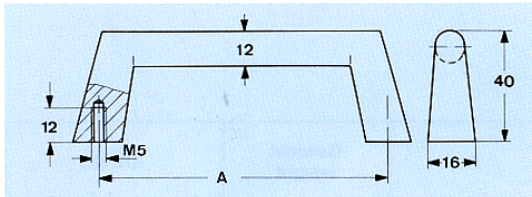

## Module and Equipment Handles

Werkstoffe		Materials	
Aluminium		Aluminium	
Belastbarkeit	750 N	Carrying capacity	750 N

Einschließlich Schrauben M5x12 DIN 84 und Unterlegscheiben.  
Andere Größen und Ausführungen auf Anfrage.  
Including screws M5x12 DIN 84 and washers.  
Other types and sizes upon request.