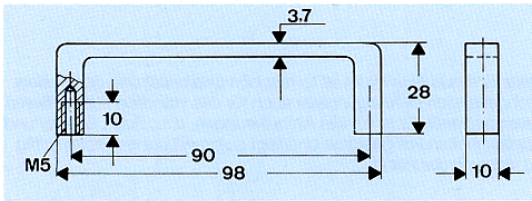

## Einschub- und Gerätegriffe

## Module and Equipment Handles

Werkstoffe		Materials	
Aluminium		Aluminium	
Belastbarkeit	750 N	Carrying capacity	750 N

Einschließlich Schrauben M5x12 DIN 84 und Unterlegscheiben.  
Andere Größen und Ausführungen auf Anfrage.  
Including screws M5x12 DIN 84 and washers.  
Other types and sizes upon request.

A	Gewicht Weight	Art.-Nr. farblos colourless	Art.-Nr. schwarz black
120	60 gr.	287.3	3287.1203
180	75 gr.	287.4	3287.1803

**Meßgeräte-Griff in flacher Ausführung**  
Aluminium, geschliffen, farblos und schwarz eloxiert  
**Instrument Handles, Flat Style**  
Aluminium, grinded, colourless and black anodized