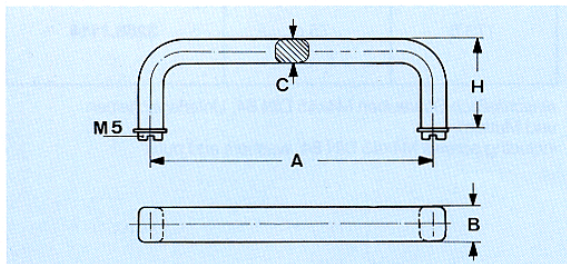

## Einschub- und Gerätegriffe

## Module and Equipment Handles

Werkstoffe		Materials	
Aluminium		Aluminium	
Belastbarkeit	750 N	Carrying capacity	750 N

Einschließlich Schrauben M5x12 DIN 84 und Unterlegscheiben.  
Andere Größen und Ausführungen auf Anfrage.  
Including screws M5x12 DIN 84 and washers.  
Other types and sizes upon request.