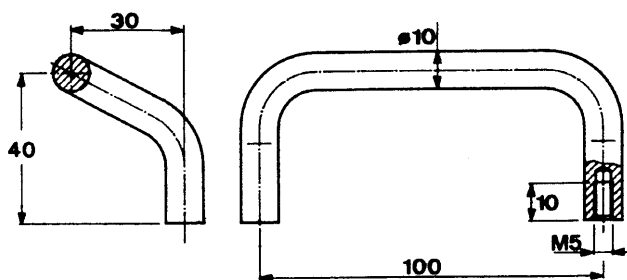

Material	Art. Nr.
Stahl verchromt Steel chromium plated	3270.6451
Aluminium, alufarben eloxiert Aluminium, colourless anodized	3280.6451
Aluminium, schwarz eloxiert Aluminium, black anodized	3280.6453