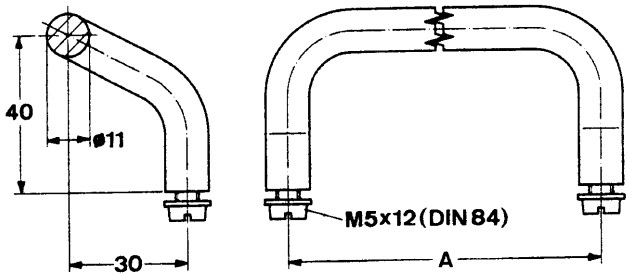

Material	Art. Nr.
Stahl verchromt Steel chromium plated	3270.6451
Aluminium, alufarben eloxiert Aluminium, colourless anodized	3280.6451
Aluminium, schwarz eloxiert Aluminium, black anodized	3280.6453