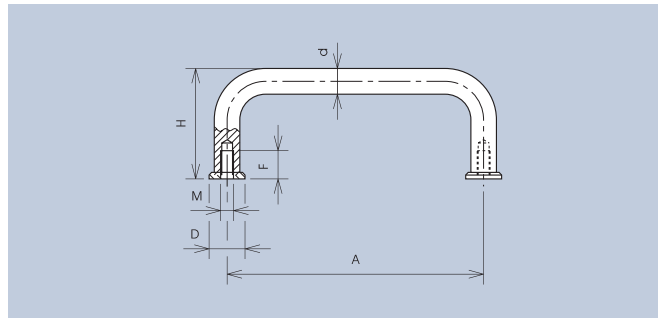

Bügelgriffe

Steel Bow-Type Handles

ten
l verchromt
M3 = 300N / M4 = 400N / M5 = 1000N

verchromten Abschußscheiben. Sie sichern eine einwandfreie Auf-
s auch bei großen Anschlußbohrungen. Die Griffe sind für Zug-,
betätigkeiten im Geräte- und Apparatebau geeignet.

verchromt · chromium plated				
ØD	F	H	M	Art.-Nr.
10	8	19	3	270.8
10	8	19	3	270.9
10	8	30	3	270.10
11	11	30	4	270.1
12	11	33	4	270.2
14	11	43	5	3270.1203
14	11	43	5	270.6
14	11	43	5	270.3
14	11	43	5	270.4
14	11	43	5	270.7
14	11	43	5	270.5

Technical Data
Material Steel chromium plated
Carrying capacity M3 = 300N / M4 = 400N / M5 = 1000N

Bow-type handles with chrome-plated mounting washers. These ensure a flush seating of the handle, even in the case of large mounting holes. The handles are suitable for pulling, pushing and lifting actions in appliance and apparatus engineering.

Einschließlich Abschußscheiben, Zylinderschrauben-M3 x 8 / M4 x 12 / M5 x 12 und Scheiben.
Including cover washers, cheese head screws-M3 x 8 / M4 x 12 / M5 x 12 and washers.

ten
l verchromt
750N

Technical Data
Material Steel chromium plated
Carrying capacity 750N