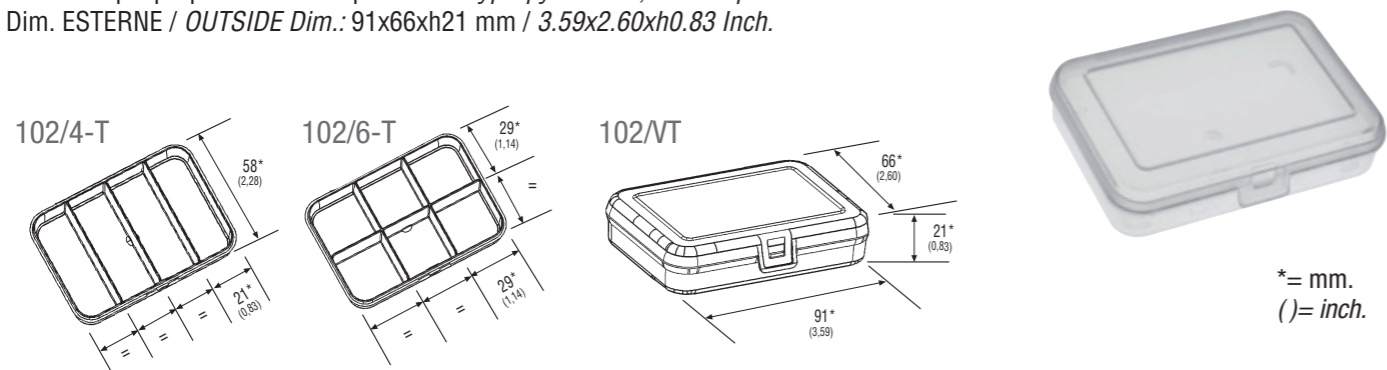

Art. 102/4T/6T/VT

Scatola in polipropilene tutta trasparente. *Polypropylene box, all transparent.*
 Dim. ESTERNE / *OUTSIDE Dim.*: 91x66x21 mm / 3.59x2.60x0.83 Inch.

Art. 101/ATN/BTN/CTN/DTN/ETN/FTN/VTN

Scatola in polipropilene tutta trasparente. *Polypropylene box, all transparent.*
 Dim. ESTERNE / *OUTSIDE Dim.*: 165x112x31 mm / 6.50x4.41x1.22 Inch.

Art. 191/4/6/7/12/V

Scatola in polipropilene tutta trasparente. *Polypropylene box, all transparent.*
 Dim. ESTERNE / *OUTSIDE Dim.*: 245x165x40 mm / 9.64x6.48x1.57 Inch.

Art. 192/14/21

Scatola in polipropilene tutta trasparente. *Polypropylene box, all transparent.*
 Dim. ESTERNE / *OUTSIDE Dim.*: 325x255x52 mm / 12.80x10.40x2.05 Inch.

Art. 193/21

Scatola accoppiabile in polipropilene con manico. *Attachable polypropylene case with handle.*
 Dim. ESTERNE / *OUTSIDE Dim.*: 325x255x56 mm / 12.80x10.40x2.20 Inch.