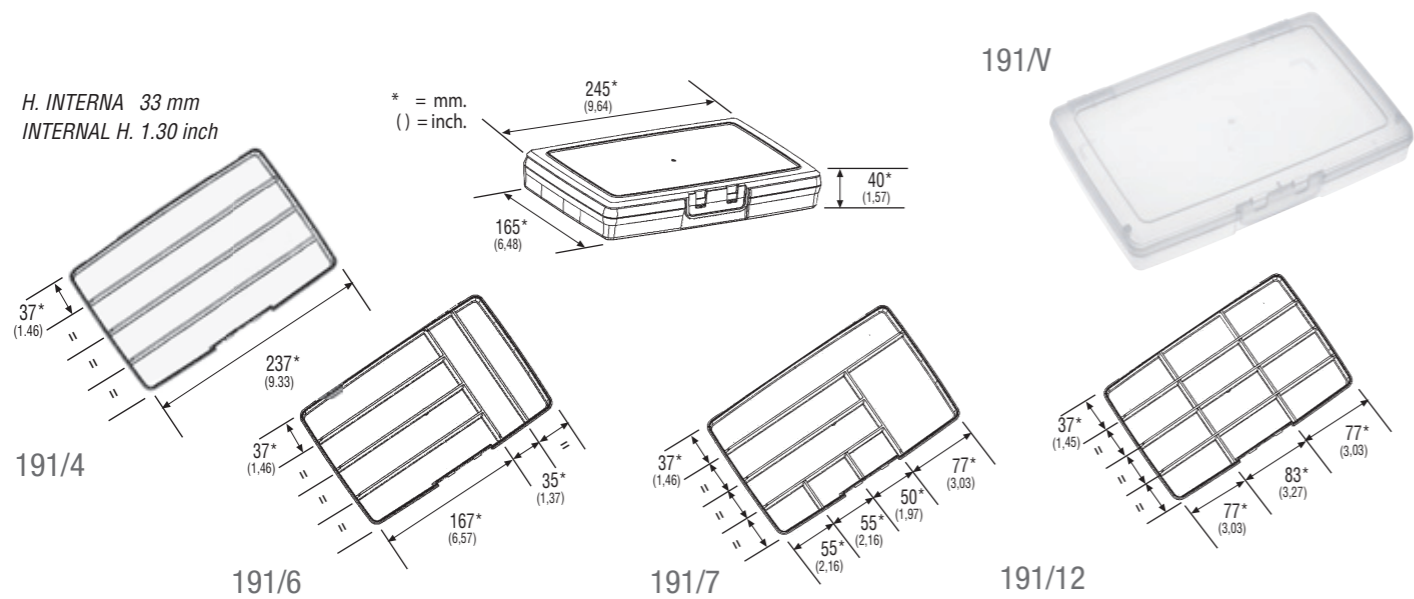

Art. 102/4T/6T/VT

Scatola in polipropilene tutta trasparente. *Polypropylene box, all transparent.*
 Dim. ESTERNE / *OUTSIDE Dim.*: 91x66x21 mm / 3.59x2.60x0.83 Inch.

Art. 101/ATN/BTN/CTN/DTN/ETN/FTN/VTN

Scatola in polipropilene tutta trasparente. *Polypropylene box, all transparent.*
 Dim. ESTERNE / *OUTSIDE Dim.*: 165x112x31 mm / 6.50x4.41x1.22 Inch.

Art. 191/4/6/7/12/V

Scatola in polipropilene tutta trasparente. *Polypropylene box, all transparent.*
 Dim. ESTERNE / *OUTSIDE Dim.*: 245x165x40 mm / 9.64x6.48x1.57 Inch.

Art. 192/14/21

Scatola in polipropilene tutta trasparente. *Polypropylene box, all transparent.*
 Dim. ESTERNE / *OUTSIDE Dim.*: 325x255x52 mm / 12.80x10.40x2.05 Inch.

Art. 193/21

Scatola accoppiabile in polipropilene con manico. *Attachable polypropylene case with handle.*
 Dim. ESTERNE / *OUTSIDE Dim.*: 325x255x56 mm / 12.80x10.40x2.20 Inch.