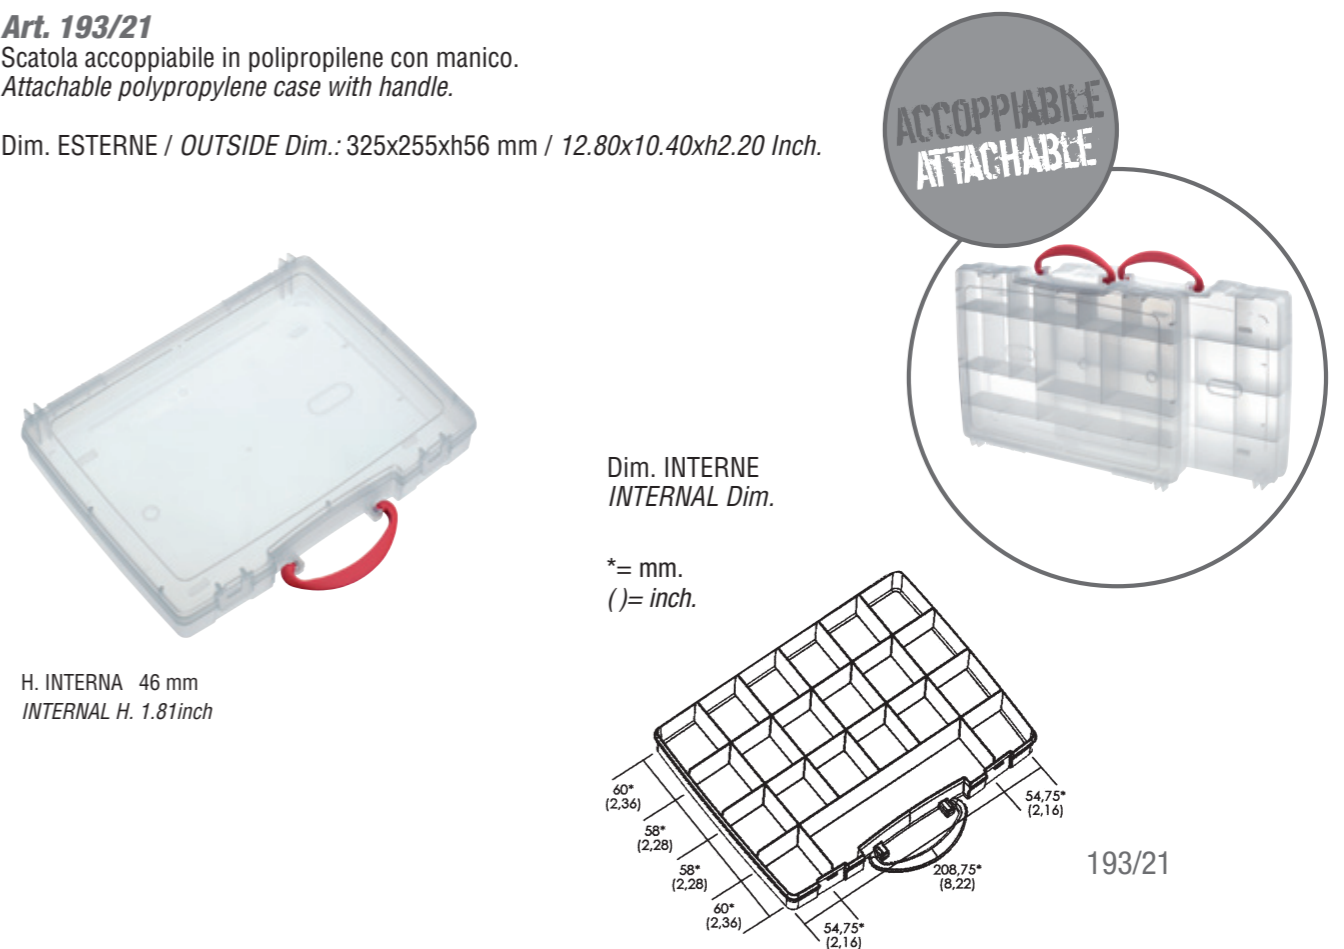

Art. 102/4T/6T/VT

Scatola in polipropilene tutta trasparente. *Polypropylene box, all transparent.*
 Dim. ESTERNE / *OUTSIDE Dim.*: 91x66x21 mm / 3.59x2.60x0.83 Inch.

Art. 101/ATN/BTN/CTN/DTN/ETN/FTN/VTN

Scatola in polipropilene tutta trasparente. *Polypropylene box, all transparent.*
 Dim. ESTERNE / *OUTSIDE Dim.*: 165x112x31 mm / 6.50x4.41x1.22 Inch.

Art. 191/4/6/7/12/V

Scatola in polipropilene tutta trasparente. *Polypropylene box, all transparent.*
 Dim. ESTERNE / *OUTSIDE Dim.*: 245x165x40 mm / 9.64x6.48x1.57 Inch.

Art. 192/14/21

Scatola in polipropilene tutta trasparente. *Polypropylene box, all transparent.*
 Dim. ESTERNE / *OUTSIDE Dim.*: 325x255x52 mm / 12.80x10.40x2.05 Inch.

Art. 193/21

Scatola accoppiabile in polipropilene con manico. *Attachable polypropylene case with handle.*
 Dim. ESTERNE / *OUTSIDE Dim.*: 325x255x56 mm / 12.80x10.40x2.20 Inch.