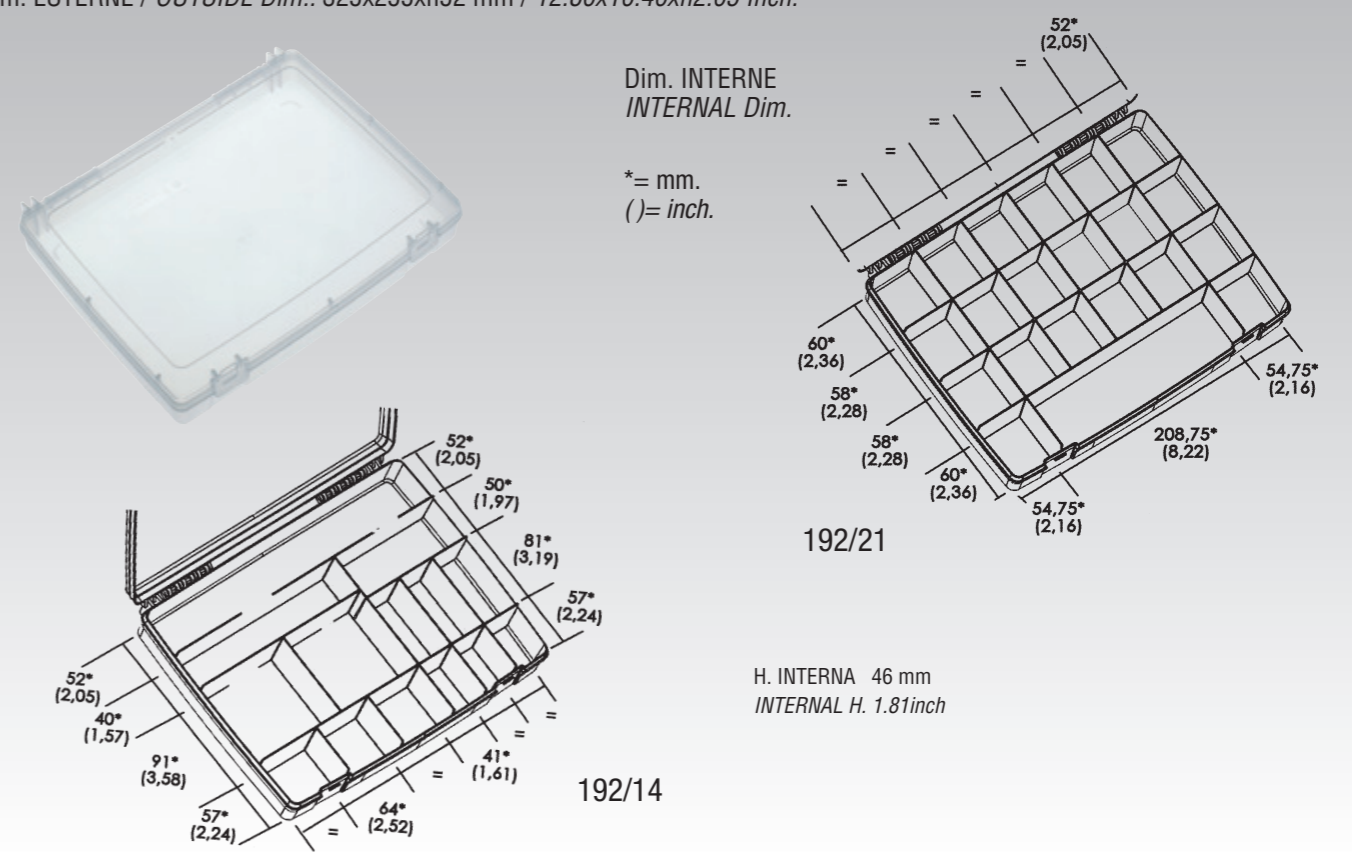

Art. 102/4T/6T/VT

Scatola in polipropilene tutta trasparente. *Polypropylene box, all transparent.*
 Dim. ESTERNE / *OUTSIDE Dim.*: 91x66x21 mm / 3.59x2.60x0.83 Inch.

Art. 101/ATN/BTN/CTN/DTN/ETN/FTN/VTN

Scatola in polipropilene tutta trasparente. *Polypropylene box, all transparent.*
 Dim. ESTERNE / *OUTSIDE Dim.*: 165x112x31 mm / 6.50x4.41x1.22 Inch.

Art. 191/4/6/7/12/V

Scatola in polipropilene tutta trasparente. *Polypropylene box, all transparent.*
 Dim. ESTERNE / *OUTSIDE Dim.*: 245x165x40 mm / 9.64x6.48x1.57 Inch.

Art. 192/14/21

Scatola in polipropilene tutta trasparente. *Polypropylene box, all transparent.*
 Dim. ESTERNE / *OUTSIDE Dim.*: 325x255x52 mm / 12.80x10.40x2.05 Inch.

Art. 193/21

Scatola accoppiabile in polipropilene con manico. *Attachable polypropylene case with handle.*
 Dim. ESTERNE / *OUTSIDE Dim.*: 325x255x56 mm / 12.80x10.40x2.20 Inch.