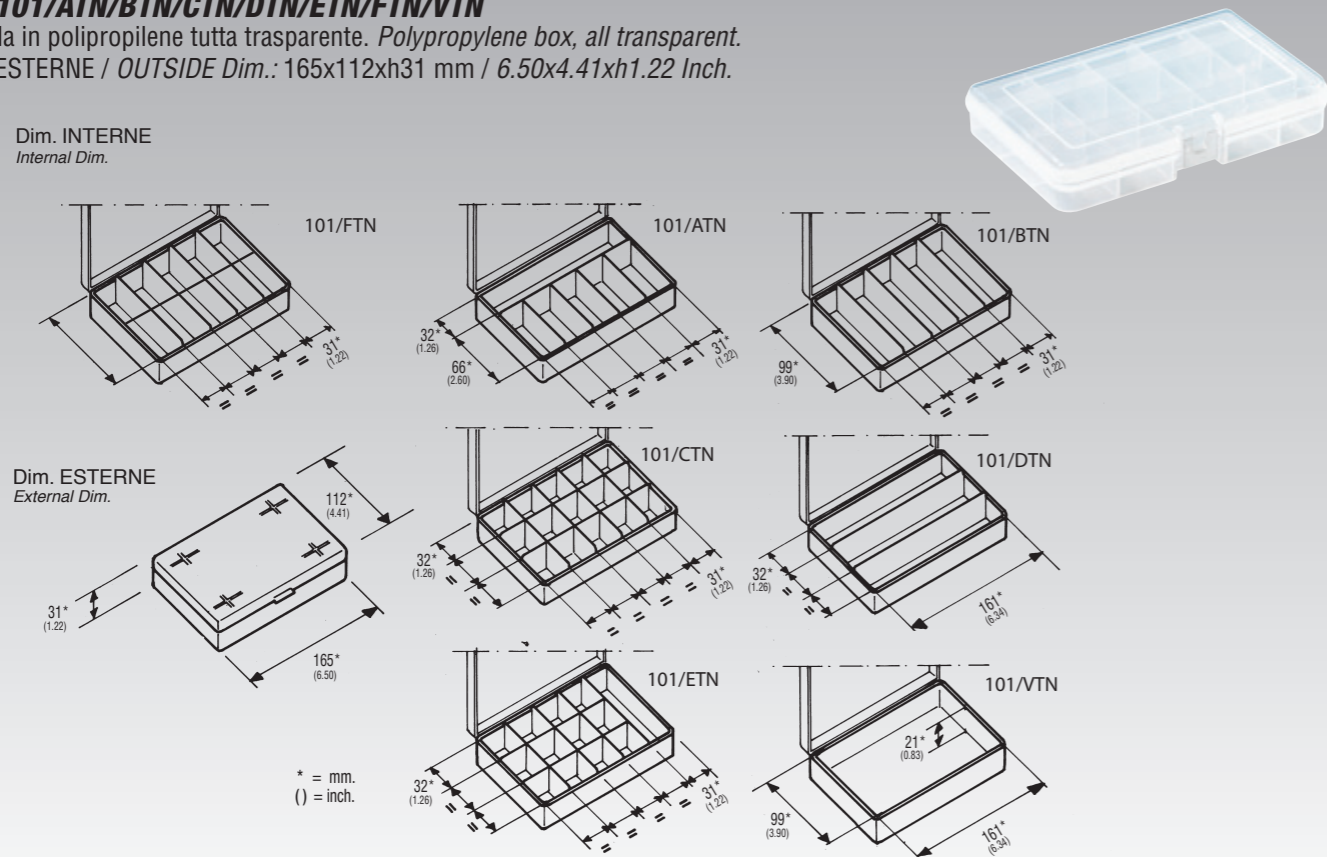

Art. 102/4T/6T/VT

Scatola in polipropilene tutta trasparente. *Polypropylene box, all transparent.*
 Dim. ESTERNE / *OUTSIDE Dim.*: 91x66x21 mm / 3.59x2.60x0.83 Inch.

Art. 101/ATN/BTN/CTN/DTN/ETN/FTN/VTN

Scatola in polipropilene tutta trasparente. *Polypropylene box, all transparent.*
 Dim. ESTERNE / *OUTSIDE Dim.*: 165x112x31 mm / 6.50x4.41x1.22 Inch.

Art. 191/4/6/7/12/V

Scatola in polipropilene tutta trasparente. *Polypropylene box, all transparent.*
 Dim. ESTERNE / *OUTSIDE Dim.*: 245x165x40 mm / 9.64x6.48x1.57 Inch.

Art. 192/14/21

Scatola in polipropilene tutta trasparente. *Polypropylene box, all transparent.*
 Dim. ESTERNE / *OUTSIDE Dim.*: 325x255x52 mm / 12.80x10.40x2.05 Inch.

Art. 193/21

Scatola accoppiabile in polipropilene con manico. *Attachable polypropylene case with handle.*
 Dim. ESTERNE / *OUTSIDE Dim.*: 325x255x56 mm / 12.80x10.40x2.20 Inch.