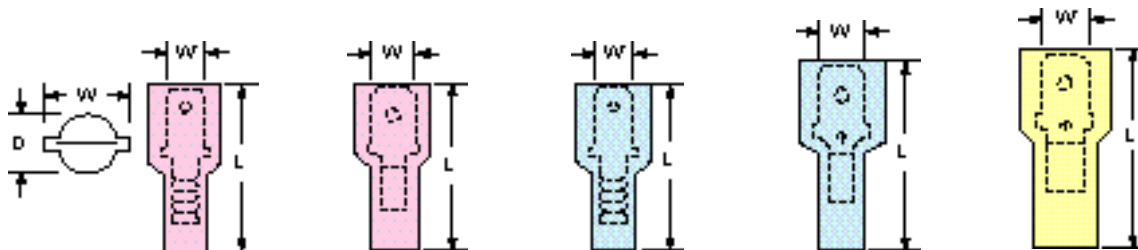

# Male Disconnects - Nylon Fully Insulated Butted Seam

Product Number†	UPC (054007-)	Wire Range (AWG)	Male Tab Width(W) x Thickness	L	W	D	Barrel Length	Barrel I.D.	Maximum Insulation Diameter	Terminals per: Carton Case
MNU18-187DMIX	02354	22-18	0.187 x 0.020	0.87	0.37	0.30	0.24	0.080	0.145	100 500
MNU18-187DMIK	02379	22-18	0.187 x 0.020	0.87	0.37	0.30	0.24	0.080	0.145	— 1000
MNU18-250DMIX	02289	22-18	0.250 x 0.032	0.95	0.44	0.30	0.25	0.065	0.145	100 500
MNU18-250DMIK	02299	22-18	0.250 x 0.032	0.95	0.44	0.30	0.25	0.065	0.145	— 1000
MNU14-187DMIX	02381	16-14	0.187 x 0.020	0.87	0.37	0.30	0.24	0.080	0.145	100 500
MNU14-187DMIK	02385	16-14	0.187 x 0.020	0.87	0.37	0.30	0.24	0.080	0.145	— 1000
MNU14-250DMIX	02306	16-14	0.250 x 0.032	0.95	0.44	0.30	0.25	0.085	0.170	50 500
MNU14-250DMIK	02306	16-14	0.250 x 0.032	0.95	0.44	0.30	0.25	0.085	0.170	— 1000
MNU10-250DMIX	02307	12-10	0.250 x 0.032	1.05	0.47	0.39	0.25	0.150	0.250	50 500
MNU10-250DMIK	02301	12-10	0.250 x 0.032	1.05	0.47	0.39	0.25	0.150	0.250	— 500

<b>Wire Range</b>	<b>MNU18-187DMI</b> 22-18	<b>MNU18-250DMI</b> 22-18	<b>MNU14-187DMI</b> 16-14	<b>MNU14-250DMI</b> 16-14	<b>MNU10-250DMI</b> 12-10
<b>Suggested Mate</b>	MNU18-187DFI	MNU18-250DFI	MNU14-187DFI	MNU14-250DFI	MNI10-250DFI