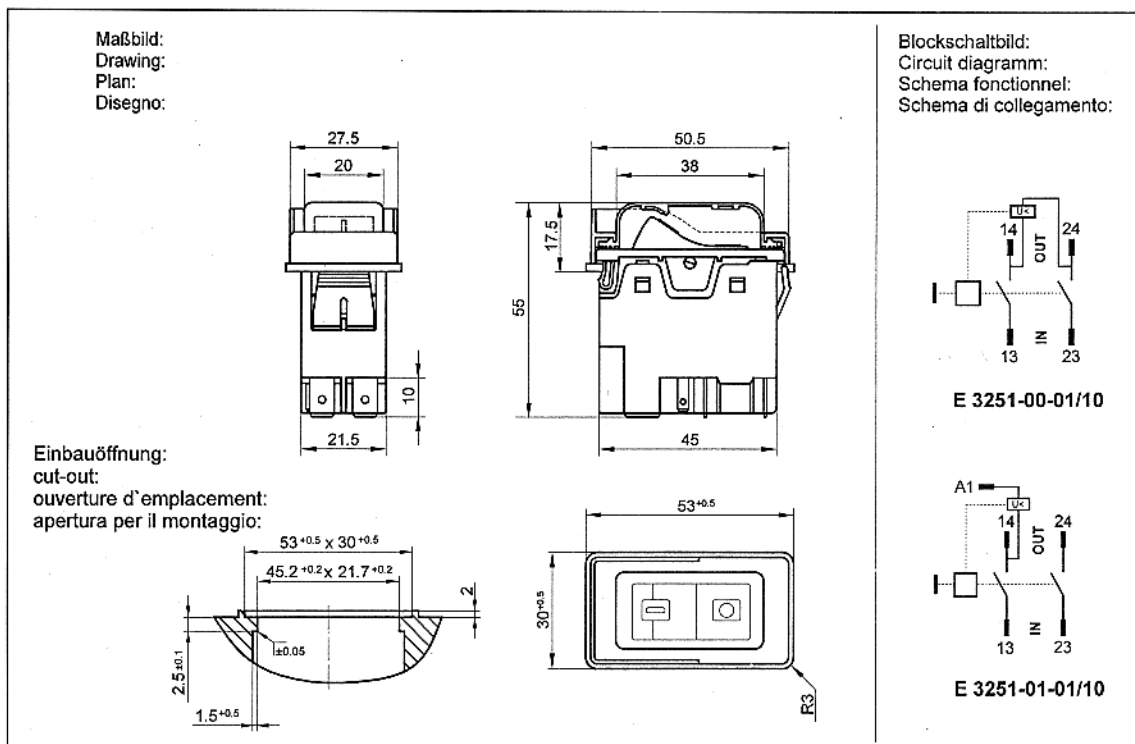

EICHHOFF

E 3251-00 -01

Technische Daten:

- Betätigung: Wippenschalter
- Kontakte: 2-polig
- Nennspannung: 230 V / 50 Hz
- Schaltstrom: max. 16 A
- Anschluß: Flachstecker 6,3 x 0,8 mm
- Befestigung: Snap-in
  Einbauöffnung: 45,2 x 21,7 mm

Option: Spulenanschluß extern
Schutzart: IP 54
Abdeckung frontseitig

Technical data:

- rocker switch operated
- contacts: bipolar
- rated voltage: 230 V / 50 Hz
- switching current: max. 16 A
- connection: faston 6,3 x 0,8 mm
- fastening: Snap-in
  cut-out: 45,2 x 21,7mm

Option: external coil connection
protection class: IP54
frontside cover

Données techniques:

- actionnement par interrupteur à balancier
- contact: bipolaire
- tension nominale: 230 V / 50 Hz
- courant de commutation: max. 16 A
- raccord: languettes 6,3 x 0,8 mm
- fixation: snap-in / à déclic
  ouverture d'emplacement: 45,2 x 21,7 mm

Option: raccord bobine externe
type de protection: IP 54
recouvrement frontal

Dati tecnici:

- azionamento: interruttore a bilanciere
- contatto: bipolare
- tensione nominale: 230 V / 50 Hz
- corrente di apertura: max. 16 A
- collegamento: faston 6,3 x 0,8 mm
- fissaggio: fissaggio a scatto
  apertura di montaggio: 45,2 x 21,7mm

Opzione: collegamento a bobina esterno
tipo di protezione: IP54
copertura frontale

Prüfzeichen:
Approvals:
Homologations:
Omologazioni:

Reg.-Nr. 6661