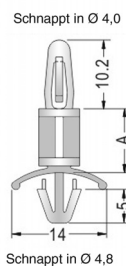

Distanzhalter LCS / LCBS

- **Material:** Polyamid 6.6, natur / RMS-01 UL 94 V-2 E70062
bzw. Polyamid 6.6, natur / RMS-19 UL 94 V-0 E70062

Werk-Bezeichnung	LCS	LCS	LCBS	LCBS	LCBS-2	LCBS-6	LCBS-8
Leiterplattendicke	1,2 - 1,7	1,2 - 1,7	1,6	1,6	1,6	2,4	1,6
Leiterplattenbohrung	4,0	4,0	4,0	4,0	4,0	4,0	4,0
Trägerplattendicke	0,8 - 2,0	0,8 - 2,0	0,8 - 2,0	0,8 - 2,0	2,0 - 3,6	2,0 - 3,6	0,2 - 1,4
Trägerplattenbohrung	4,8	4,8	4,8	4,8	4,8	4,8	4,8
Durchmesser	6,0	6,0	7,1	7,1	7,1	7,1	7,1
Brennbarkeitsklasse	UL94V-2	UL94V-0	UL94V-2	UL94V-0	UL94V-2	UL94V-2	UL94V-2

Länge A

Länge A		Bestell-Nr.						
in mm	in Zoll							
3,5	3/16"	6.02.036	6.02.037					
4,8	3/16"	6.02.046		6.35.046	6.35.047	6.38.216	6.38.604	6.38.804
6,4	1/4"	6.02.066		6.35.066	6.35.067	6.38.226		6.38.806
7,9	5/16"	6.02.076	6.02.077	6.35.076	6.35.077		6.38.607	6.38.807
9,5	3/8"	6.02.096	6.02.097	6.35.096	6.35.097	6.38.246	6.38.609	6.38.809
11,1	7/16"	6.02.116	6.02.117	6.35.116	6.35.117			6.38.811
12,7	1/2"	6.02.126	6.02.127	6.35.126	6.35.127	6.38.266		6.38.812
15,9	5/8"	6.02.156	6.02.157	6.35.156	6.35.157	6.38.286	6.38.615	6.38.815
19,1	3/4"	6.02.196	6.02.197	6.35.196	6.35.197	6.38.292	6.38.619	6.38.819
22,2	7/8"	6.02.226	6.02.227	6.35.226	6.35.227	6.38.293	6.38.622	6.38.822
25,4	1"	6.02.256	6.02.257	6.35.256	6.35.257	6.38.294	6.38.625	6.38.825
28,6	9/8"	6.02.286	6.02.287	6.35.286	6.35.287	6.38.295	6.38.628	6.38.828
31,7	5/4"	6.02.316	6.02.317	6.35.316	6.35.317	6.38.298	6.38.631	6.38.831
34,9	11/8"	6.02.346	6.02.347	6.35.346	6.35.347	6.38.299		6.38.835

	LCS	LCS	LCBS-xM				
	UL94V-2	UL94V-0	UL94V-2				
6,0	6.12.066	6.12.067	6.38.106				
8,0	6.12.086	6.12.087	6.38.108				
10,0	6.12.106	6.12.107	6.38.110				
12,0	6.12.126	6.12.127	6.38.112				
14,0	6.12.146	6.12.147	6.38.114				
16,0	6.12.166	6.12.167	6.38.116				
20,0	6.12.206	6.12.207					
24,0	6.12.246	6.12.247					