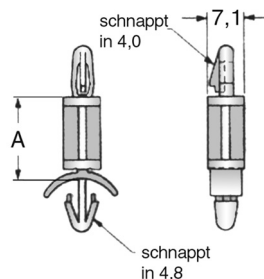

Distanzhalter LCS / LCBS

- **Material:** Polyamid 6.6, natur / RMS-01 UL 94 V-2 E70062
  bzw. Polyamid 6.6, natur / RMS-19 UL 94 V-0 E70062

Werk-Bezeichnung	LCS	LCS	LCBS	LCBS	LCBS-2	LCBS-6	LCBS-8
Leiterplattendicke	1,2 - 1,7	1,2 - 1,7	1,6	1,6	1,6	2,4	1,6
Leiterplattenbohrung	4,0	4,0	4,0	4,0	4,0	4,0	4,0
Trägerplattendicke	0,8 - 2,0	0,8 - 2,0	0,8 - 2,0	0,8 - 2,0	2,0 - 3,6	2,0 - 3,6	0,2 - 1,4
Trägerplattenbohrung	4,8	4,8	4,8	4,8	4,8	4,8	4,8
Durchmesser	6,0	6,0	7,1	7,1	7,1	7,1	7,1
Brennbarkeitsklasse	UL94V-2	UL94V-0	UL94V-2	UL94V-0	UL94V-2	UL94V-2	UL94V-2

Länge A

Länge A		Bestell-Nr.						
in mm	in Zoll							
3,5	3/16"	6.02.036	6.02.037					
4,8	3/16"	6.02.046		6.35.046	6.35.047	6.38.216	6.38.604	6.38.804
6,4	1/4"	6.02.066		6.35.066	6.35.067	6.38.226		6.38.806
7,9	5/16"	6.02.076	6.02.077	6.35.076	6.35.077		6.38.607	6.38.807
9,5	3/8"	6.02.096	6.02.097	6.35.096	6.35.097	6.38.246	6.38.609	6.38.809
11,1	7/16"	6.02.116	6.02.117	6.35.116	6.35.117			6.38.811
12,7	1/2"	6.02.126	6.02.127	6.35.126	6.35.127	6.38.266		6.38.812
15,9	5/8"	6.02.156	6.02.157	6.35.156	6.35.157	6.38.286	6.38.615	6.38.815
19,1	3/4"	6.02.196	6.02.197	6.35.196	6.35.197	6.38.292	6.38.619	6.38.819
22,2	7/8"	6.02.226	6.02.227	6.35.226	6.35.227	6.38.293	6.38.622	6.38.822
25,4	1"	6.02.256	6.02.257	6.35.256	6.35.257	6.38.294	6.38.625	6.38.825
28,6	9/8"	6.02.286	6.02.287	6.35.286	6.35.287	6.38.295	6.38.628	6.38.828
31,7	5/4"	6.02.316	6.02.317	6.35.316	6.35.317	6.38.298	6.38.631	6.38.831
34,9	11/8"	6.02.346	6.02.347	6.35.346	6.35.347	6.38.299		6.38.835