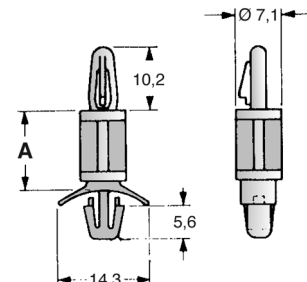

LCBS, -6; -8; -M