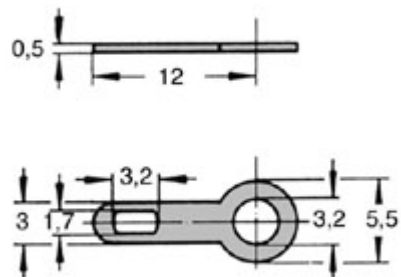

19.05.039

Solder Terminal Lugs

Material	Brass
Color	Silver Plated
Barrel I.D D4/D5	3,2 mm
Outsize Dia. D3	5,5 mm
Model	Single Eyelet
Din-Norm	3x12A1
Design	DIN 41496
Wire Range	straigth Typ DIN A1
Insulation	12,0 mm
	RoHS konform / WEEE konform / 76/769/EWG konform