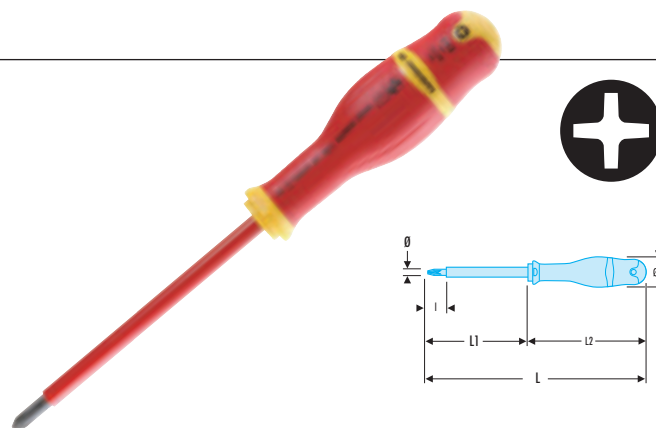

## ► Tournevis PROTWIST® isolés 1000V pour vis à fente

### A.VE Pour vis à fente

▷ NF ISO 2380-1, NF ISO 2380-2, DIN ISO 2380-1, DIN ISO 2380-2.

- Lame ronde gainée 1000V.
- Lame fraisée jusqu'à 5,5 inclus. Lame en congé de 6,5 à 12.

➤	e x A mm	l x L1 mm	Ø2 x L2 mm	L mm	ΔΔ g
A2X75VE	0,4 x 2,0	18 x 40	19 x 95	170	23
A2,5X50VE	0,4 x 2,5	18 x 50	25 x 103	153	30
A2,5X75VE	0,4 x 2,5	18 x 75	25 x 103	178	32
A3X75VE	0,5 x 3,0	18 x 75	25 x 103	178	38
A3X100VE	0,5 x 3,0	18 x 100	25 x 103	202	39
A3,5X75VE	0,6 x 3,5	18 x 75	25 x 104	179	42
A3,5X100VE	0,6 x 3,5	18 x 100	25 x 104	204	44
A4X100VE	0,8 x 4,0	18 x 100	30 x 110	210	48
A4X150VE	0,8 x 4,0	18 x 150	30 x 110	260	53
A5,5X125VE	1,0 x 5,5	18 x 125	30 x 110	235	88
A5,5X150VE	1,0 x 5,5	18 x 150	30 x 110	260	92
A5,5X200VE	1,0 x 5,5	18 x 200	30 x 110	310	106
A6,5X150VE	1,2 x 6,5	18 x 150	36 x 120	270	120
A6,5X200VE	1,2 x 6,5	18 x 200	36 x 120	320	170
A8X150VE	1,2 x 8,0	18 x 150	40 x 125	275	160
A8X200VE	1,2 x 8,0	18 x 200	40 x 125	325	180
A10X200VE	1,6 x 10,0	18 x 200	40 x 125	325	240
A12X250VE	2,0 x 12,0	18 x 250	40 x 125	375	360

## ► Tournevis PROTWIST® isolés 1000V pour vis cruciformes

### AP.VE Pour vis cruciformes Phillips®

▷ NF ISO 8764-1, NF ISO 8764-2, DIN ISO 8764-1, DIN ISO 8764-2.

- Lame ronde gainée 1000V.

➤	Phillips® n°	Ø mm	l x L1 mm	Ø2 x L2 mm	L mm	ΔΔ g
APOX75VE	PH 0	3	18 x 75	25 x 104	179	46
AP1X100VE	PH 1	4,5	18 x 100	30 x 110	210	77
AP2X125VE	PH 2	6	18 x 125	36 x 120	245	127
AP3X150VE	PH 3	8	18 x 150	40 x 125	275	195
AP4X200VE	PH 4	10	18 x 200	40 x 125	325	278