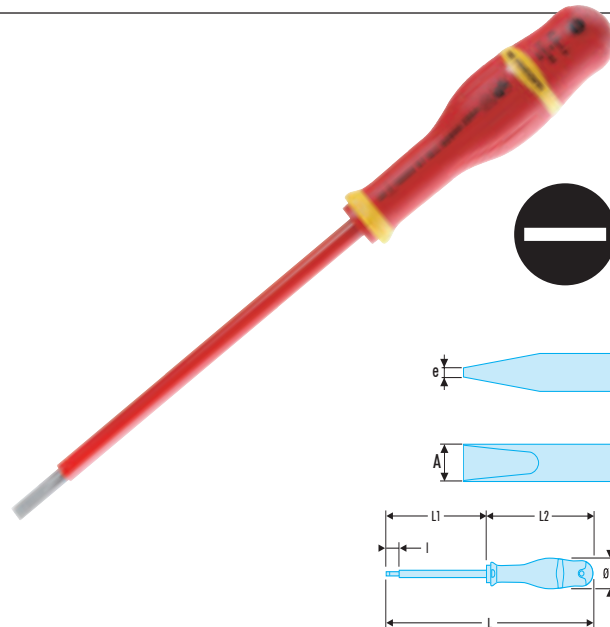

## ► Tournevis PROTWIST® isolés 1000V pour vis à fente

### A.VE Pour vis à fente

▷ NF ISO 2380-1, NF ISO 2380-2, DIN ISO 2380-1, DIN ISO 2380-2.

- Lame ronde gainée 1000V.
- Lame fraisée jusqu'à 5,5 inclus. Lame en congé de 6,5 à 12.

➤	e x A mm	l x L1 mm	Ø2 x L2 mm	L mm	ΔΔ g
A2X75VE	0,4 x 2,0	18 x 40	19 x 95	170	23
A2,5X50VE	0,4 x 2,5	18 x 50	25 x 103	153	30
A2,5X75VE	0,4 x 2,5	18 x 75	25 x 103	178	32
A3X75VE	0,5 x 3,0	18 x 75	25 x 103	178	38
A3X100VE	0,5 x 3,0	18 x 100	25 x 103	202	39
A3,5X75VE	0,6 x 3,5	18 x 75	25 x 104	179	42
A3,5X100VE	0,6 x 3,5	18 x 100	25 x 104	204	44
A4X100VE	0,8 x 4,0	18 x 100	30 x 110	210	48
A4X150VE	0,8 x 4,0	18 x 150	30 x 110	260	53
A5,5X125VE	1,0 x 5,5	18 x 125	30 x 110	235	88
A5,5X150VE	1,0 x 5,5	18 x 150	30 x 110	260	92
A5,5X200VE	1,0 x 5,5	18 x 200	30 x 110	310	106
A6,5X150VE	1,2 x 6,5	18 x 150	36 x 120	270	120
A6,5X200VE	1,2 x 6,5	18 x 200	36 x 120	320	170
A8X150VE	1,2 x 8,0	18 x 150	40 x 125	275	160
A8X200VE	1,2 x 8,0	18 x 200	40 x 125	325	180
A10X200VE	1,6 x 10,0	18 x 200	40 x 125	325	240
A12X250VE	2,0 x 12,0	18 x 250	40 x 125	375	360

## ► Tournevis PROTWIST® isolés 1000V pour vis cruciformes

### AP.VE Pour vis cruciformes Phillips®

▷ NF ISO 8764-1, NF ISO 8764-2, DIN ISO 8764-1, DIN ISO 8764-2.

- Lame ronde gainée 1000V.

➤	Phillips® n°	Ø mm	l x L1 mm	Ø2 x L2 mm	L mm	ΔΔ g
APOX75VE	PH 0	3	18 x 75	25 x 104	179	46
AP1X100VE	PH 1	4,5	18 x 100	30 x 110	210	77
AP2X125VE	PH 2	6	18 x 125	36 x 120	245	127
AP3X150VE	PH 3	8	18 x 150	40 x 125	275	195
AP4X200VE	PH 4	10	18 x 200	40 x 125	325	278