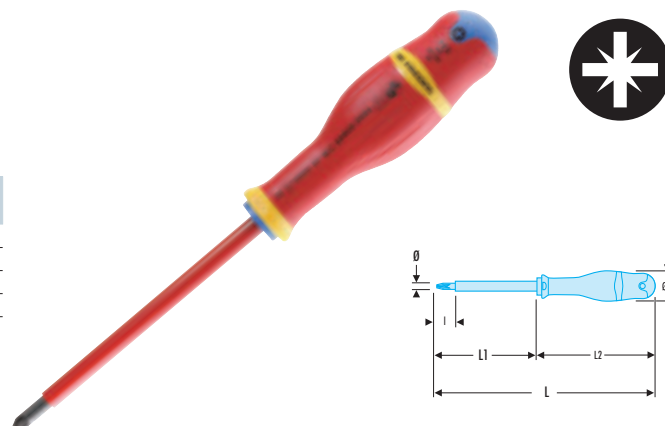

## ► Tournevis PROTWIST® isolés 1000V pour vis à fente

## ► Tournevis PROTWIST® isolés 1000V pour vis cruciformes

### AP.VE Pour vis cruciformes Phillips®

▷ NF ISO 8764-1, NF ISO 8764-2, DIN ISO 8764-1, DIN ISO 8764-2.

- Lame ronde gainée 1000V.

➤	Phillips® n°	Ø mm	l x L1 mm	Ø2 x L2 mm	L mm	ΔΔ g
APOX75VE	PH 0	3	18 x 75	25 x 104	179	46
AP1X100VE	PH 1	4,5	18 x 100	30 x 110	210	77
AP2X125VE	PH 2	6	18 x 125	36 x 120	245	127
AP3X150VE	PH 3	8	18 x 150	40 x 125	275	195
AP4X200VE	PH 4	10	18 x 200	40 x 125	325	278

### AD.VE Pour vis cruciformes Pozidriv®

▷ NF ISO 8764-1, NF ISO 8764-2, DIN ISO 8764-1, DIN ISO 8764-2.

- Lame ronde gainée 1000V.

➤	Pozidriv® n°	Ø mm	l x L1 mm	Ø2 x L2 mm	L mm	ΔΔ g
ADOX75VE	PZ 0	3	18 x 75	25 x 104	179	46
AD1X100VE	PZ 1	4,5	18 x 100	30 x 109	209	77
AD2X125VE	PZ 2	6	18 x 125	36 x 120	245	127
AD3X150VE	PZ 3	8	18 x 150	40 x 125	275	195