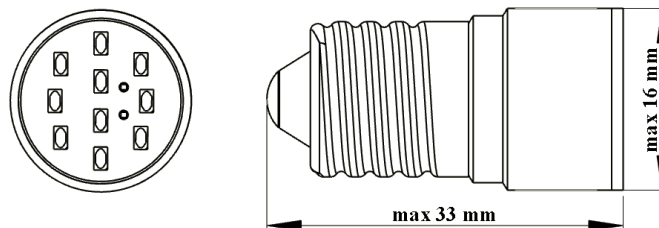

**Product  
Specification**

**Mega StarLeds  
T5 (16x33mm) E14 with bridge rectifier**

**Abmaße / Mechanical Dimensions**

Lampensockel nach DIN EN 60061-1: E14 / Lamp base in accordance to DIN EN 60061-1: E14

**Technische Daten / Technical Data**

Elektrische und optische Daten sind bei einer Umgebungstemperatur von 25°C gemessen.  
Electrical and optical data are measured at an ambient temperature of 25°C.

Bestell-Nr. Part No.	Farbe Color	Spannung Voltage	Max. Strom Max. Current	berechnete Lichtstärke calc. Luminous Intensity
1884635W3D	White clear	24V AC/DC +10%	17 mA	2500 mcd +/- 18%
1884665W3D	White clear	48V AC/DC +10%	8,5 mA	2500 mcd +/- 18%
18846A5W3D	White clear	85V AC/DC +10%	8,5 mA	2500 mcd +/- 18%
1884713W3D	White clear	130V AC/DC +10%	5 mA	2500 mcd +/- 18%
1884723W3D	White clear	230V AC/DC +10%	5 mA	2500 mcd +/- 18%