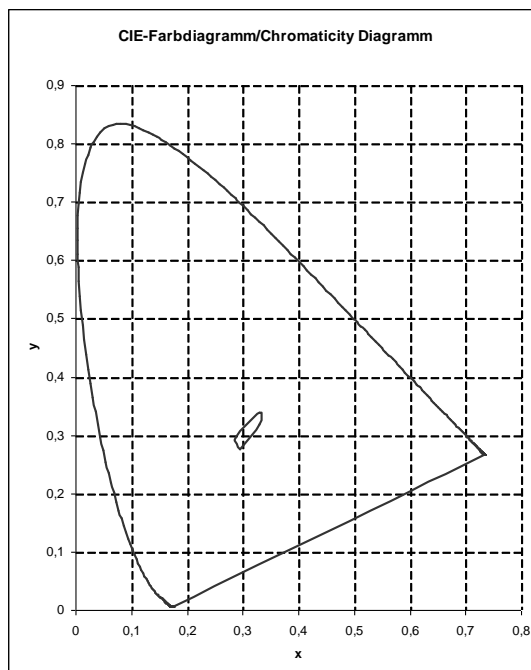

Die Toleranz der Farbkoordinaten beträgt ± 0.01.
Color Coordinates Measurement allowance is ± 0.01.

DRAWN: JHW	CHK'D:	1884xxxW3D	
CML Innovative Technologies GmbH & Co. KG, 96052 Bamberg / Germany Tel.: +49 951 9338 - 0. Fax: +49 951 9338 - 149		Date: 18.06.2008	1 - 1