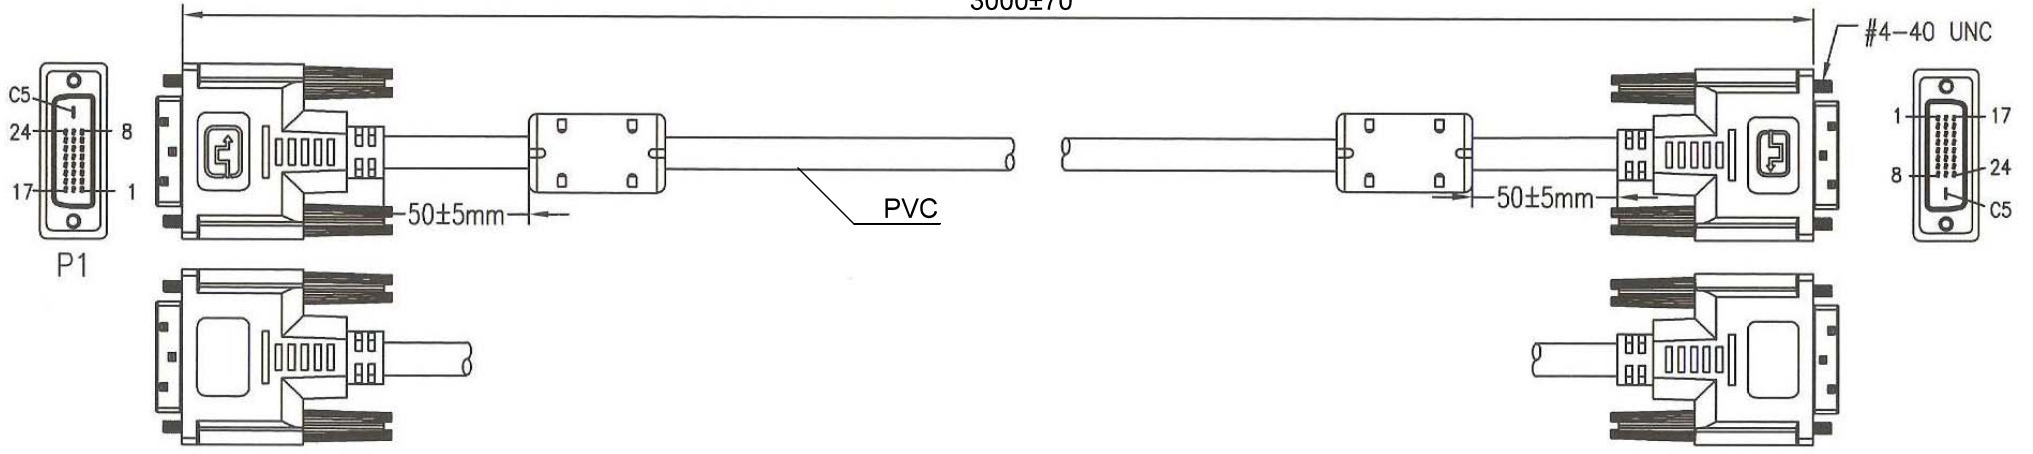

1 2 3 4 5 6 7 8 9 10 11 12 13 14

A

A

E

E

- DVI-D FullHD Kabel Dual Link
- DVI-D (24+1) Stecker > DVI-D(24+1) Stecker
- Full HD 1080P (1920 x 1080) und bis zu WQXGA (2560 x 1600)
- doppelt geschirmt
- AWG 30
- vergoldete Stecker
- RoHS-konform

- DVI-D FullHD cable dual link
- DVI-D (24+1) plug > DVI-D (24+1) plug
- Full HD 1080p (1920 x 1080) and up to WQXGA (2560 x 1600)
- double shielded
- 30AWG
- vergoldete Stecker
- RoHS compliant

I

I

Änderungen

Datum	Name	gez.:	Datum	Name
		tf	13.02.2013	tf
		tf	13.02.2013	tf
		Norm:		
Änderungen vorbehalten / subject to change				

Bezeichnung	Blatt
DVI 24+1 MM 0300 G	
DVI-D 3m	
Zeichnungs-Nr.:	von
93111	

1 2 3 4 5 6 7 8 9 10 11 12 13 14