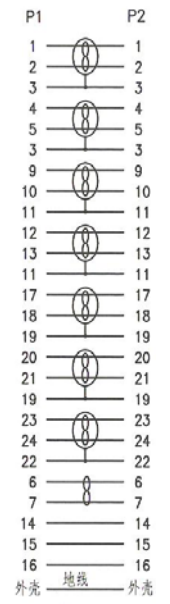

1 2 3 4 5 6 7 8 9 10 11 12 13 14

A

A

E

E

- DVI-D FullHD Kabel Dual Link
- DVI-D (24+1) Stecker > DVI-D(24+1) Stecker
- Full HD 1080P (1920 x 1080) und bis zu WQXGA (2560 x 1600)
- doppelt geschirmt
- AWG 30
- vergoldete Stecker
- RoHS-konform

- DVI-D FullHD cable dual link
- DVI-D (24+1) plug > DVI-D (24+1) plug
- Full HD 1080p (1920 x 1080) and up to WQXGA (2560 x 1600)
- double shielded
- 30AWG
- vergoldete Stecker
- RoHS compliant

I

I

Änderungen

Datum	Name	gez.:	Datum	Name
		tf	13.02.2013	tf
		tf	13.02.2013	tf
		Norm:		
Änderungen vorbehalten / subject to change				

Bezeichnung	Blatt
DVI 24+1 MM 0300 G	
DVI-D 3m	
Zeichnungs-Nr.:	von
93111	

1 2 3 4 5 6 7 8 9 10 11 12 13 14