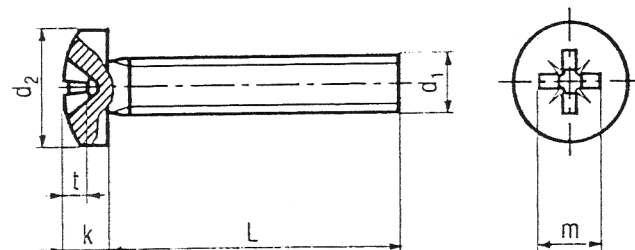

Vis à tête cylindrique bombée (CBL Z) large

avec empreinte cruciforme Pozidriv forme Z

DIN 7985 A¹⁾

4.8

~ISO 7045

~NFE 25-121

Forme Z

Pozidriv cross recessed Pan head machine screws

BN 3334 zinguées/zinc plated

Paquets / Packages

IP paquets industriels / industry packages

Matière: acier
Material: steel

Limite d'élasticité: 320 N/mm²
Yield strength:

Classe de résistance: 4.8
Property class:

Allongement après rupture: min. 14%
Elongation after fracture:

Résistance à la traction: 400 N/mm²
Tensile strength:

Toutes les longueurs avec filetage ~ sous tête
all lengths fully threaded

d ₁	M2	M2,5	M3	M4	M5	M6	
d ₂ max.	4	5	6	8	10	12	
k max.	1,72	2,12	2,52	3,25	3,95	4,75	
Pozidriv	1	1	1	2	2	3	
m-	2,4	2,6	3	4,3	5	6,7	
t	min.	1,1	1,27	1,68	1,9	2,64	3,02
	max.	1,35	1,52	1,93	2,36	3,1	3,48
Charge d'épr. en N Proof load N	600	990	1560	2720	4400	6230	