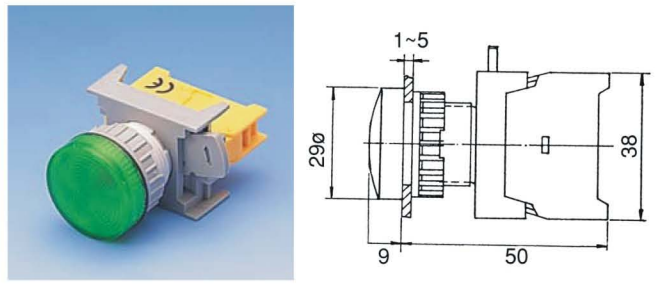

PILOT LAMP, 22ø, 25ø, 30ø IP65

PLN — 22 — 7 — R — N

Type	Mounting hole	Voltage	Lens colour	Lens colour
PLN22	22 : 22ø	1	● R: Red ● G: Green ● Y: Yellow ● O: Orange ● BL: Blue ○ C : Clear ○ W: White	L:Led F:Filament bulb N:Neon lamp
PLNS22		2		
PLN22A , PLN25A		3		
PLN22B , PLN25B	25 : 25ø	4		
PLN22C , PLN25C	30 : 30ø	5		
L22		6		
PLN30		7		
PLT22 W/TR		8		

PLN-22

PLN-30

PLNS-22

PLN-22C
PLN-25C

PLN-22A
PLN-25A

L22, 22ø LED lamp

PLN-22B
PLN-25B

PLT-22
Transformer pilot lamp