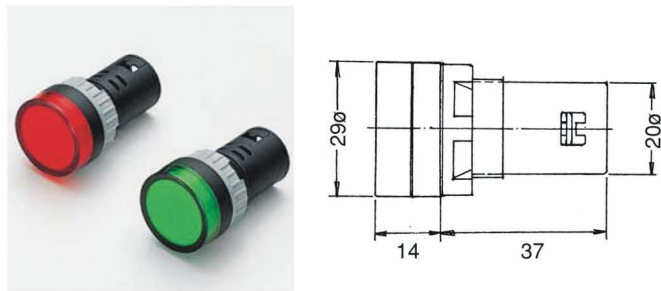

PILOT LAMP, 22ø, 25ø, 30ø IP65

PLN — 22 — 7 — R — N

Type	Mounting hole	Voltage	Lens colour	Lens colour
PLN22	22 : 22ø	1	● R: Red ● G: Green ● Y: Yellow ● O: Orange ● BL: Blue ○ C : Clear ○ W: White	L:Led F:Filament bulb N:Neon lamp
PLNS22		2		
PLN22A , PLN25A		3		
PLN22B , PLN25B	25 : 25ø	4		
PLN22C , PLN25C	30 : 30ø	5		
L22		6		
PLN30		7		
PLT22 W/TR		8		

PLN-22

PLN-30

PLNS-22

PLN-22C
PLN-25C

PLN-22A
PLN-25A

L22, 22ø LED lamp

PLN-22B
PLN-25B

PLT-22
Transformer pilot lamp