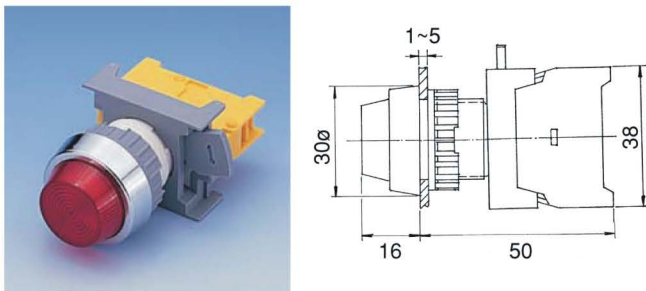

PILOT LAMP, 22ø, 25ø, 30ø IP65

PLN — 22 — 7 — R — N

Type	Mounting hole	Voltage	Lens colour	Lens colour
PLN22	22 : 22ø	1	● R: Red ● G: Green ● Y: Yellow ● O: Orange ● BL: Blue ○ C : Clear ○ W: White	L:Led F:Filament bulb N:Neon lamp
PLNS22		2		
PLN22A , PLN25A		3		
PLN22B , PLN25B	25 : 25ø	4		
PLN22C , PLN25C	30 : 30ø	5		
L22		6		
PLN30		7		
PLT22 W/TR		8		

PLN-22

PLN-30

PLNS-22

PLN-22C
PLN-25C

PLN-22A
PLN-25A

L22, 22ø LED lamp

PLN-22B
PLN-25B

PLT-22
Transformer pilot lamp