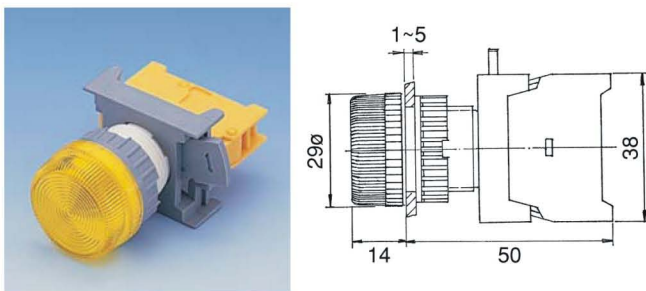

PILOT LAMP, 22ø, 25ø, 30ø IP65

PLN — 22 — 7 — R — N

Type	Mounting hole	Voltage	Lens colour	Lens colour
PLN22	22 : 22ø	1	● R: Red ● G: Green ● Y: Yellow ● O: Orange ● BL: Blue ○ C : Clear ○ W: White	L:Led F:Filament bulb N:Neon lamp
PLNS22		2		
PLN22A , PLN25A		3		
PLN22B , PLN25B	25 : 25ø	4		
PLN22C , PLN25C	30 : 30ø	5		
L22		6		
PLN30		7		
PLT22 W/TR		8		

PLN-22

PLN-30

PLNS-22

PLN-22C
PLN-25C

PLN-22A
PLN-25A

L22, 22ø LED lamp

PLN-22B
PLN-25B

PLT-22
Transformer pilot lamp