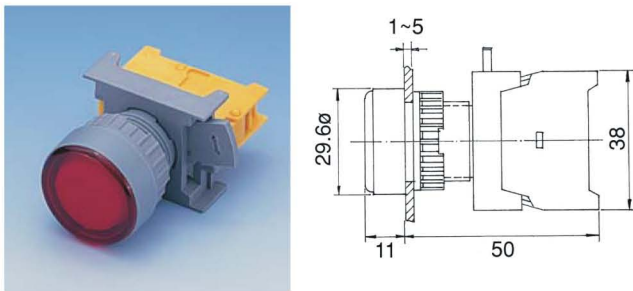

PILOT LAMP, 22ø, 25ø, 30ø IP65

PLN — 22 — 7 — R — N

Type	Mounting hole	Voltage	Lens colour	Lens colour
PLN22	22 : 22ø	1	● R: Red ● G: Green ● Y: Yellow ● O: Orange ● BL: Blue ○ C : Clear ○ W: White	L:Led F:Filament bulb N:Neon lamp
PLNS22		2		
PLN22A , PLN25A		3		
PLN22B , PLN25B	25 : 25ø	4		
PLN22C , PLN25C	30 : 30ø	5		
L22		6		
PLN30		7		
PLT22 W/TR		8		

PLN-22

PLN-30

PLNS-22

PLN-22C
PLN-25C

PLN-22A
PLN-25A

L22, 22ø LED lamp

PLN-22B
PLN-25B

PLT-22
Transformer pilot lamp