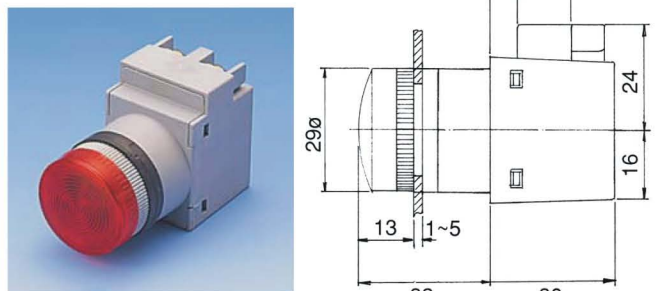

PILOT LAMP, 22ø, 25ø, 30ø IP65

PLN — 22 — 7 — R — N

Type	Mounting hole	Voltage	Lens colour	Lens colour
PLN22	22 : 22ø	1	● R: Red ● G: Green ● Y: Yellow ● O: Orange ● BL: Blue ○ C : Clear ○ W: White	L:Led F:Filament bulb N:Neon lamp
PLNS22		2		
PLN22A , PLN25A		3		
PLN22B , PLN25B	25 : 25ø	4		
PLN22C , PLN25C	30 : 30ø	5		
L22		6		
PLN30		7		
PLT22 W/TR		8		

PLN-22

PLN-30

PLNS-22

PLN-22C
PLN-25C

PLN-22A
PLN-25A

L22, 22ø LED lamp

PLN-22B
PLN-25B

PLT-22
Transformer pilot lamp