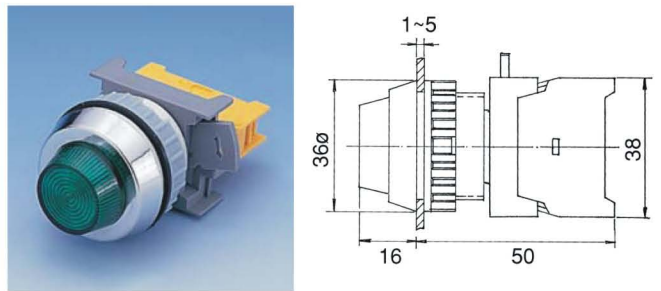

PILOT LAMP, 22ø, 25ø, 30ø IP65

PLN — 22 — 7 — R — N

Type	Mounting hole	Voltage	Lens colour	Lens colour
PLN22	22 : 22ø	1	● R: Red ● G: Green ● Y: Yellow ● O: Orange ● BL: Blue ○ C : Clear ○ W: White	L:Led F:Filament bulb N:Neon lamp
PLNS22		2		
PLN22A , PLN25A		3		
PLN22B , PLN25B	25 : 25ø	4		
PLN22C , PLN25C	30 : 30ø	5		
L22		6		
PLN30		7		
PLT22 W/TR		8		

PLN-22

PLN-30

PLNS-22

PLN-22C
PLN-25C

PLN-22A
PLN-25A

L22, 22ø LED lamp

PLN-22B
PLN-25B

PLT-22
Transformer pilot lamp