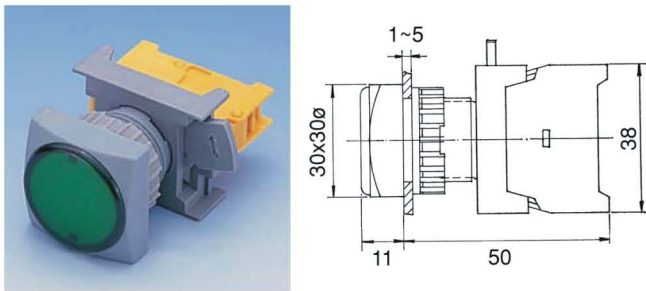

PILOT LAMP, 22ø, 25ø, 30ø IP65

PLN — 22 — 7 — R — N

Type	Mounting hole	Voltage	Lens colour	Lens colour
PLN22	22 : 22ø	1	● R: Red ● G: Green ● Y: Yellow ● O: Orange ● BL: Blue ○ C : Clear ○ W: White	L:Led F:Filament bulb N:Neon lamp
PLNS22		2		
PLN22A , PLN25A		3		
PLN22B , PLN25B	25 : 25ø	4		
PLN22C , PLN25C	30 : 30ø	5		
L22		6		
PLN30		7		
PLT22 W/TR		8		

PLN-22

PLN-30

PLNS-22

PLN-22C
PLN-25C

PLN-22A
PLN-25A

L22, 22ø LED lamp

PLN-22B
PLN-25B

PLT-22
Transformer pilot lamp