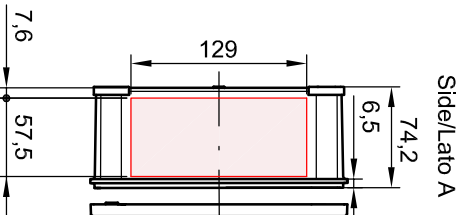

Side/Lato B

Side/Lato D

Cover/Coperchio

Detail	Dat.	Name
Insp.		
Stat.	14.02.2013	E.L.

S-8000 series, aluminium enclosures, S4
 189x167x80, Grey RAL 9006, STD
 Cassette in alluminio, serie S-8000, S4
 189x167x80, Grigio RAL 9006, STD