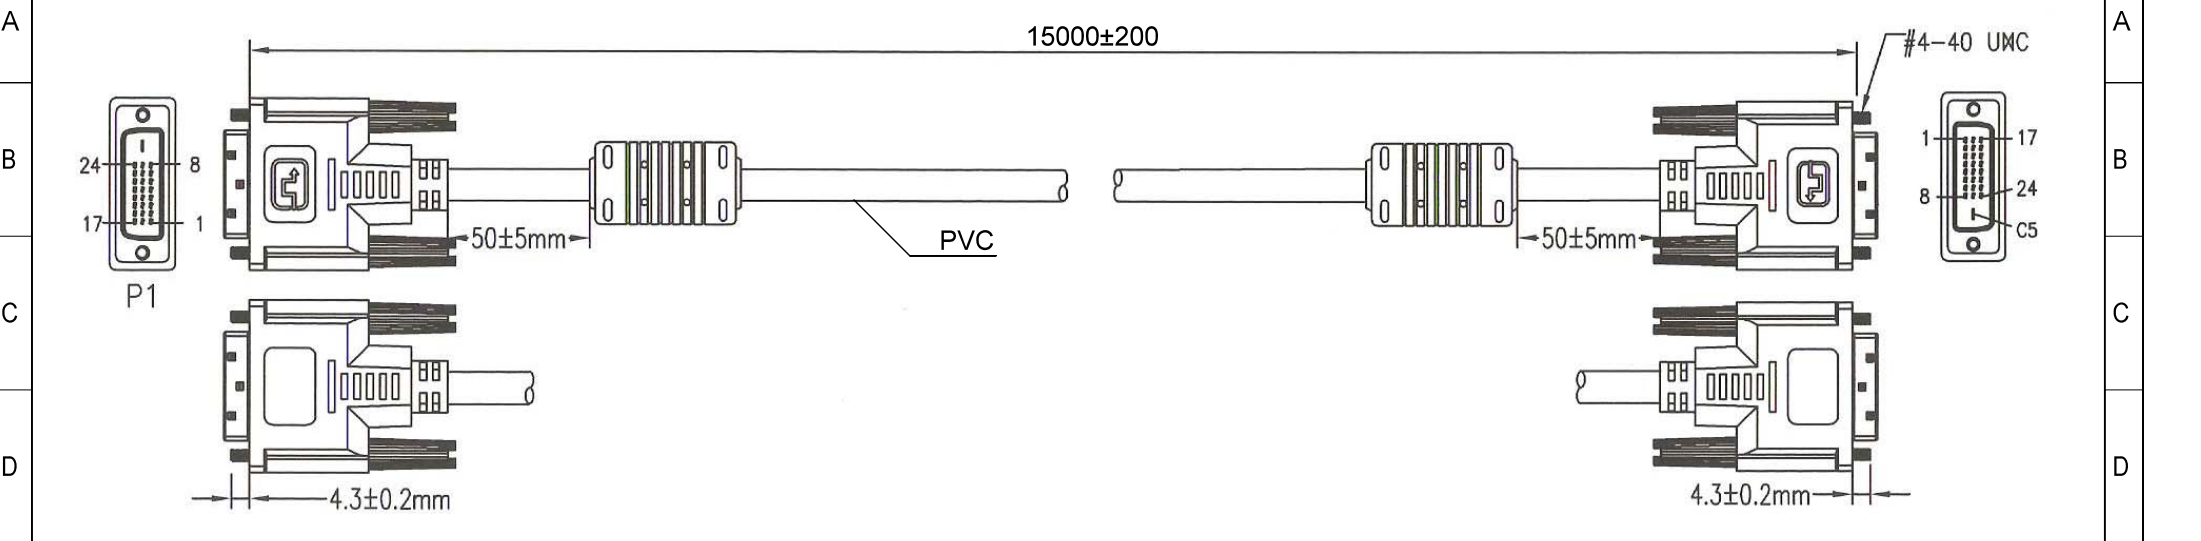

1 2 3 4 5 6 7 8 9 10 11 12 13 14

- DVI-D FullHD Kabel Dual Link
 - DVI-D (24+1) Stecker > DVI-D(24+1) Stecker
 - Full HD 1080P (1920 x 1080) und bis zu WQXGA (2560 x 1600)
 - doppelt geschirmt
 - AWG 29
 - vergoldete Stecker
 - RoHS-konform
- DVI-D FullHD cable dual link
 - DVI-D (24+1) plug > DVI-D (24+1) plug
 - Full HD 1080p (1920 x 1080) and up to WQXGA (2560 x 1600)
 - double shielded
 - 29AWG
 - vergoldete Stecker
 - RoHS compliant

Änderungen		Datum	Name	Bezeichnung	Blatt
Datum	Name	gez.: 13.02.2013	tf	DVI 24+1 MM 1500 G DVI-D 15m	
		gepr.: 13.02.2013	tf		
		Norm:		Zeichnungs-Nr.: 93951	von
Änderungen vorbehalten / subject to change					