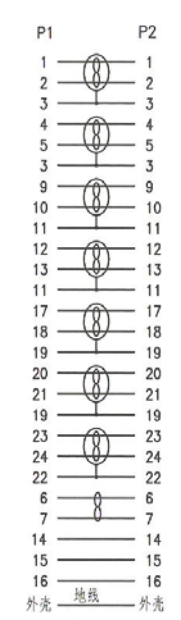

1 2 3 4 5 6 7 8 9 10 11 12 13 14

- DVI-D FullHD Kabel Dual Link
 - DVI-D (24+1) Stecker > DVI-D(24+1) Stecker
 - Full HD 1080P (1920 x 1080) und bis zu WQXGA (2560 x 1600)
 - doppelt geschirmt
 - AWG 29
 - vergoldete Stecker
 - RoHS-konform
- DVI-D FullHD cable dual link
 - DVI-D (24+1) plug > DVI-D (24+1) plug
 - Full HD 1080p (1920 x 1080) and up to WQXGA (2560 x 1600)
 - double shielded
 - 29AWG
 - vergoldete Stecker
 - RoHS compliant

Änderungen		Datum	Name	Bezeichnung	Blatt
Datum	Name	gez.: 13.02.2013	tf	DVI 24+1 MM 1500 G DVI-D 15m	
		gepr.: 13.02.2013	tf		
		Norm:		Zeichnungs-Nr.: 93951	von
Änderungen vorbehalten / subject to change					