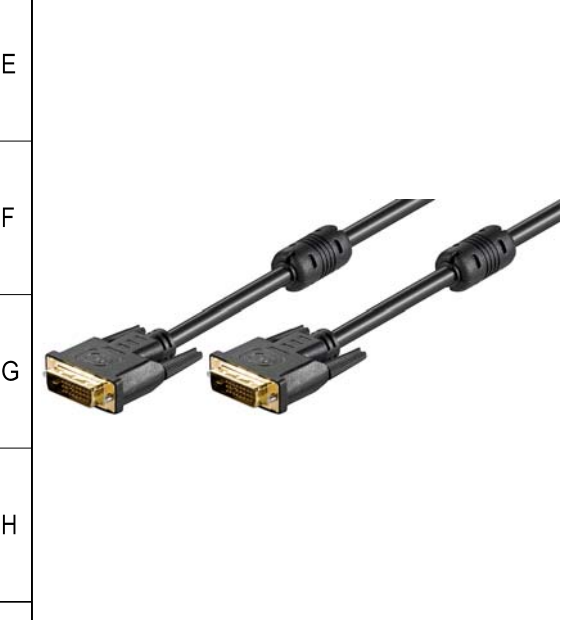

1 2 3 4 5 6 7 8 9 10 11 12 13 14

- DVI-D FullHD Kabel Dual Link
 - DVI-D (24+1) Stecker > DVI-D(24+1) Stecker
 - Full HD 1080P (1920 x 1080) und bis zu WQXGA (2560 x 1600)
 - doppelt geschirmt
 - AWG 29
 - vergoldete Stecker
 - RoHS-konform
- DVI-D FullHD cable dual link
 - DVI-D (24+1) plug > DVI-D (24+1) plug
 - Full HD 1080p (1920 x 1080) and up to WQXGA (2560 x 1600)
 - double shielded
 - 29AWG
 - vergoldete Stecker
 - RoHS compliant

Änderungen		Datum	Name	Bezeichnung	Blatt
Datum	Name	gez.: 13.02.2013	tf	DVI 24+1 MM 1500 G DVI-D 15m	
		gepr.: 13.02.2013	tf		
		Norm:		Zeichnungs-Nr.: 93951	von
Änderungen vorbehalten / subject to change					