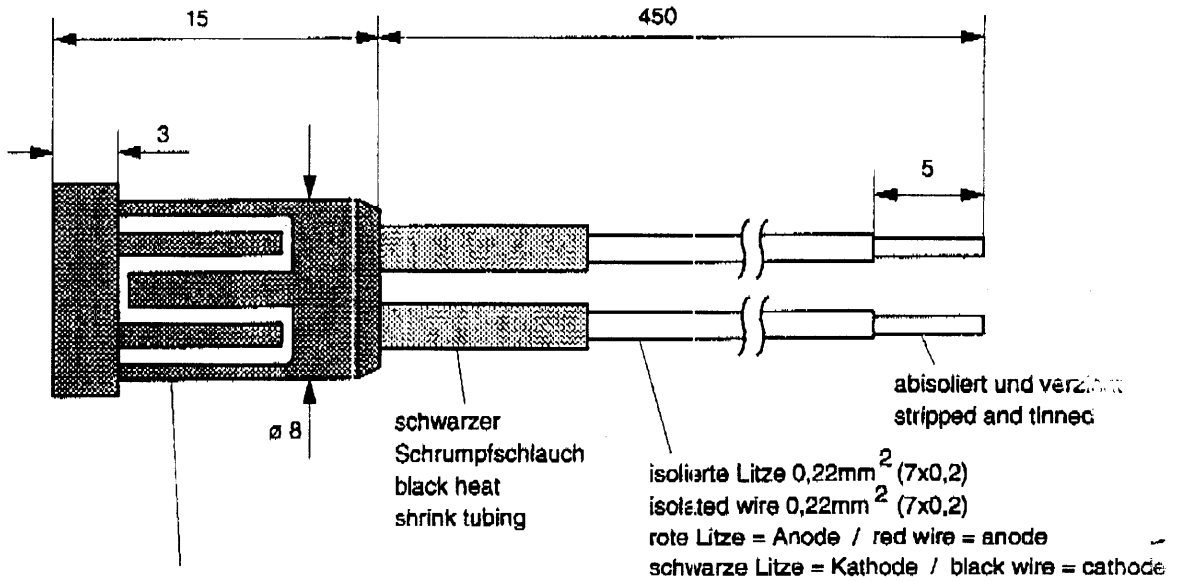

LED Signalleuchten Einbaudurchmesser 8mm Innenreflektor mit 450mm langen Anschlußleitungen
LED Indicators Body diameter 8mm Interior reflector with 450mm leads

Elektr. und optische Daten sind bei einer Umgebungstemperatur von $T_A = 25^\circ\text{C}$ gemessen.
 Electrical and optical data are measured at an ambient temperature of $T_A = 25^\circ\text{C}$.

Bestell-Nr. Part No.	Farbe Colour	Spannung Voltage $V_{CP} + 10\%$ [VDC]	Strom Current $I_{CP, typ.}$ [mA]	Flußspannung Forward voltage $V_{F, typ.}$ [V]	Lichtstärke Lumi. Intensity $I_{V, typ.}$ [mcd] $I_f = 10\text{mA}$	Peak Wellenlänge Peak Wavelength λ_p [nm]
1980100050450	Rot / Red	-	-	2,0	*45	625
1980100051450	Grün / Green	-	-	2,2	*25	565
1980100052450	Gelb / Yellow	-	-	2,1	*25	590
1980100250450	Rot / Red	12	16	-	70	625
1980100251450	Grün / Green	12	16	-	40	565
1980100252450	Gelb / Yellow	12	16	-	40	590
1980100350450	Rot / Red	24	10	-	45	625
1980100351450	Grün / Green	24	10	-	25	565
1980100352450	Gelb / Yellow	24	10	-	25	590