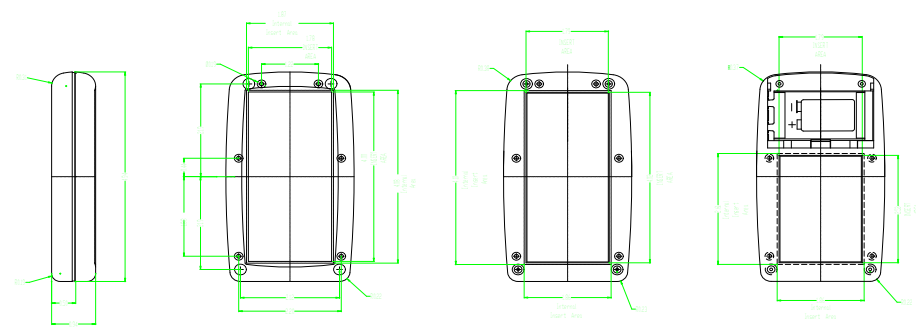

ENCLOSURES & ASSEMBLY SERVICES

ENCLOSURES & ASSEMBLY SERVICES

ENCLOSING ELECTRONICS ONE BOX AT A TIME